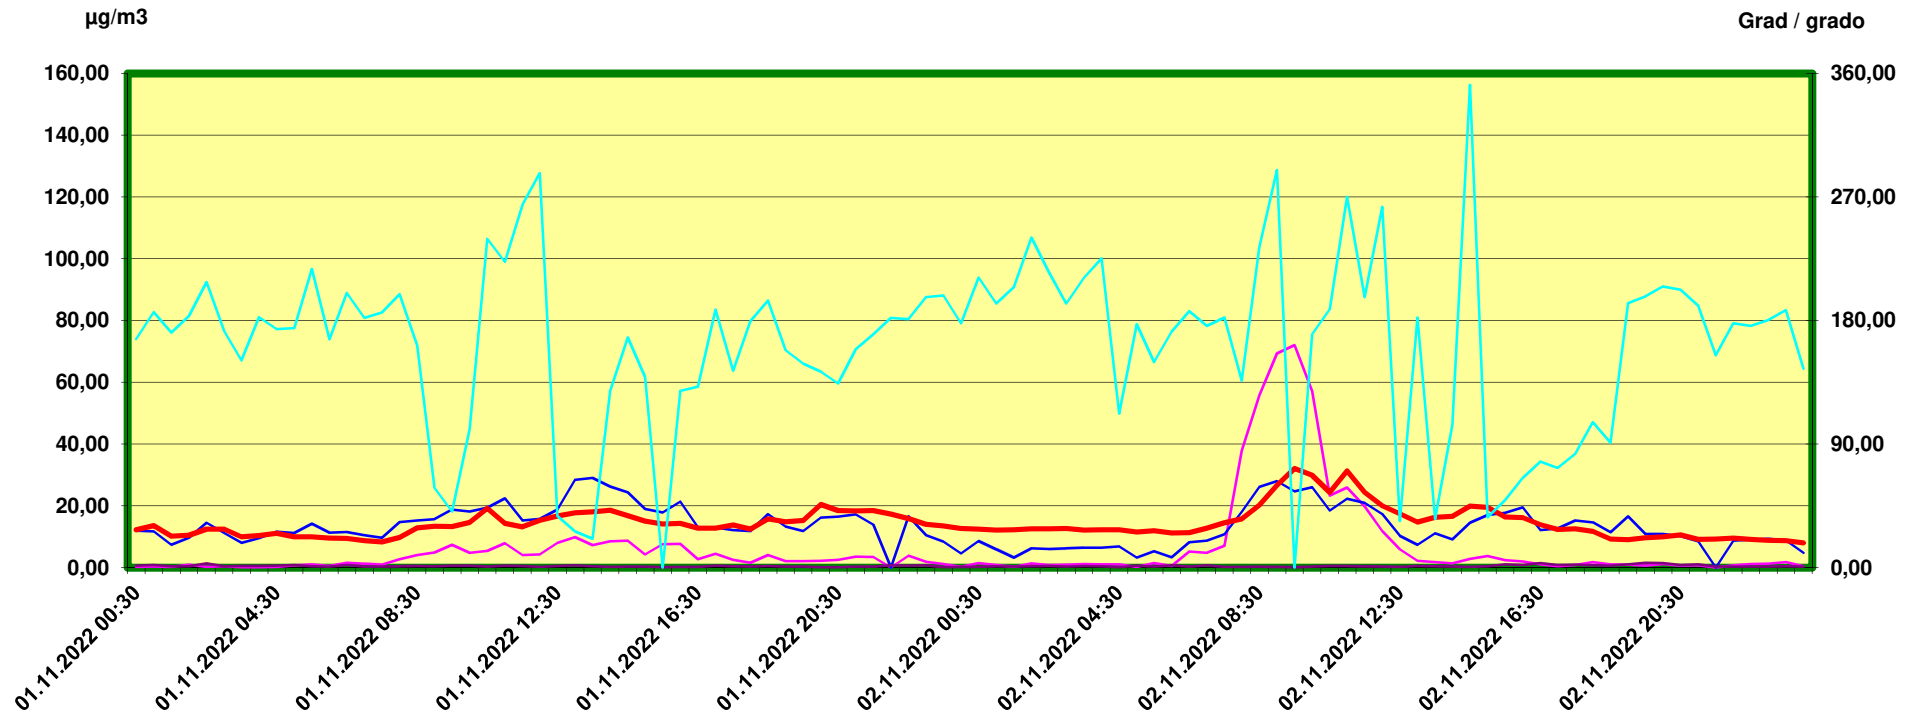

Tulfes

Zeitraum / Periodo di tempo: 1-11-2022 00:30 - 2-11-2022 24:00

Unkorrigierte Werte / Valori non corretti

— Stickstoffmonoxid - Monossido di azoto / ug/m3

— Stickstoffdioxid - Biossido di azoto / ug/m3

— Feinstaub PM10 - Polveri sottili (diametro <10µm) / ug/m3

— Windgeschwindigkeit (arithm.) - Velocità del vento / m/s

— Windrichtung (vekt.) - Direzione del vento / Grad