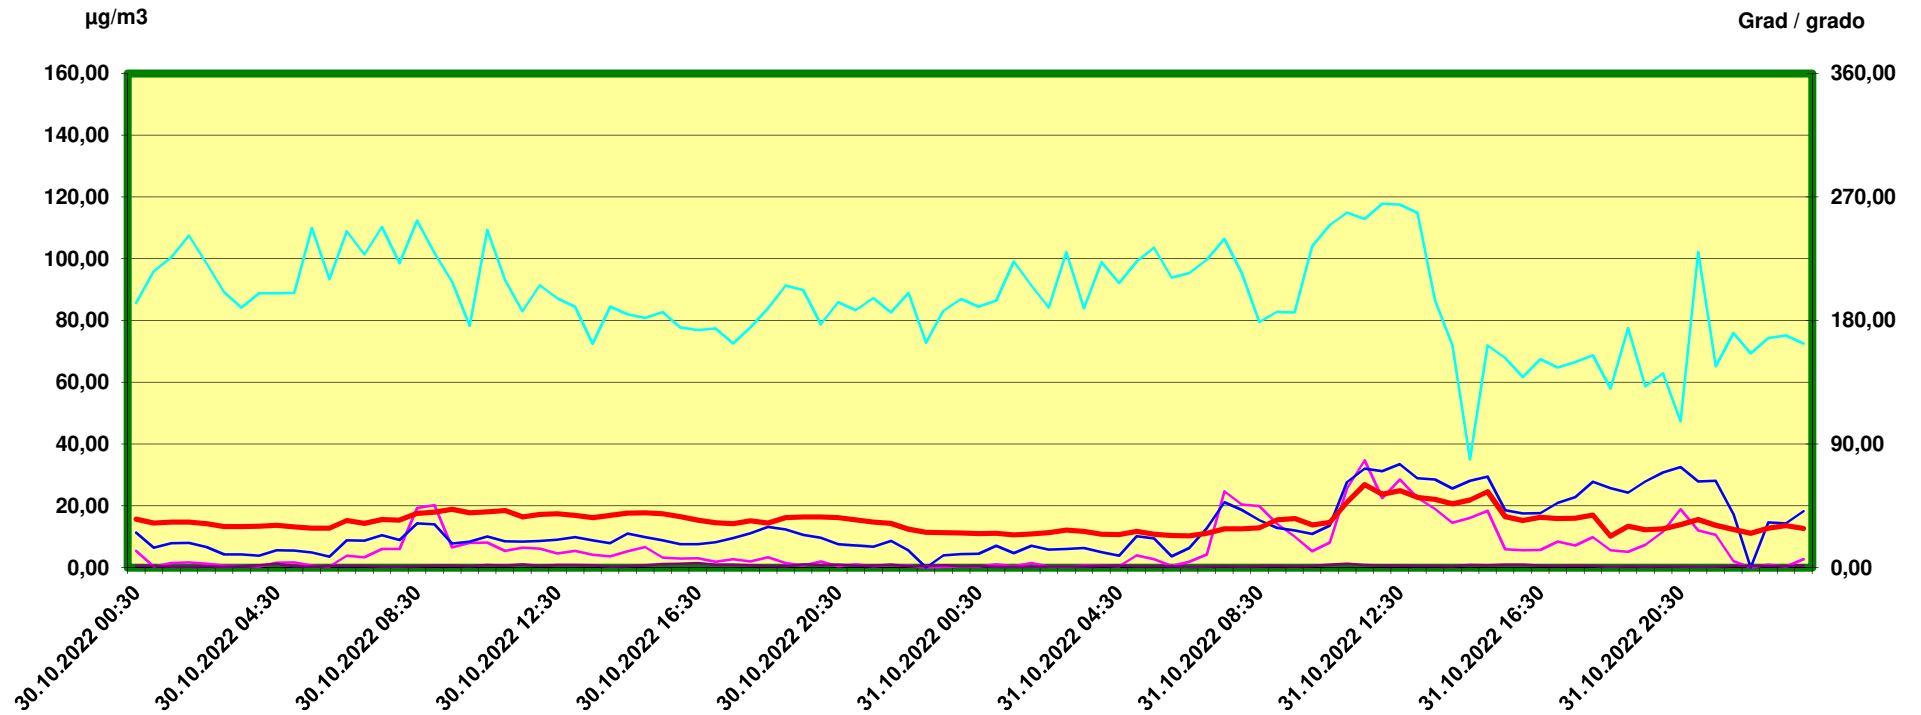

Tulfes

Zeitraum / Periodo di tempo: 30-10-2022 00:30 - 31-11-2022 24:00

Unkorrigierte Werte / Valori non corretti