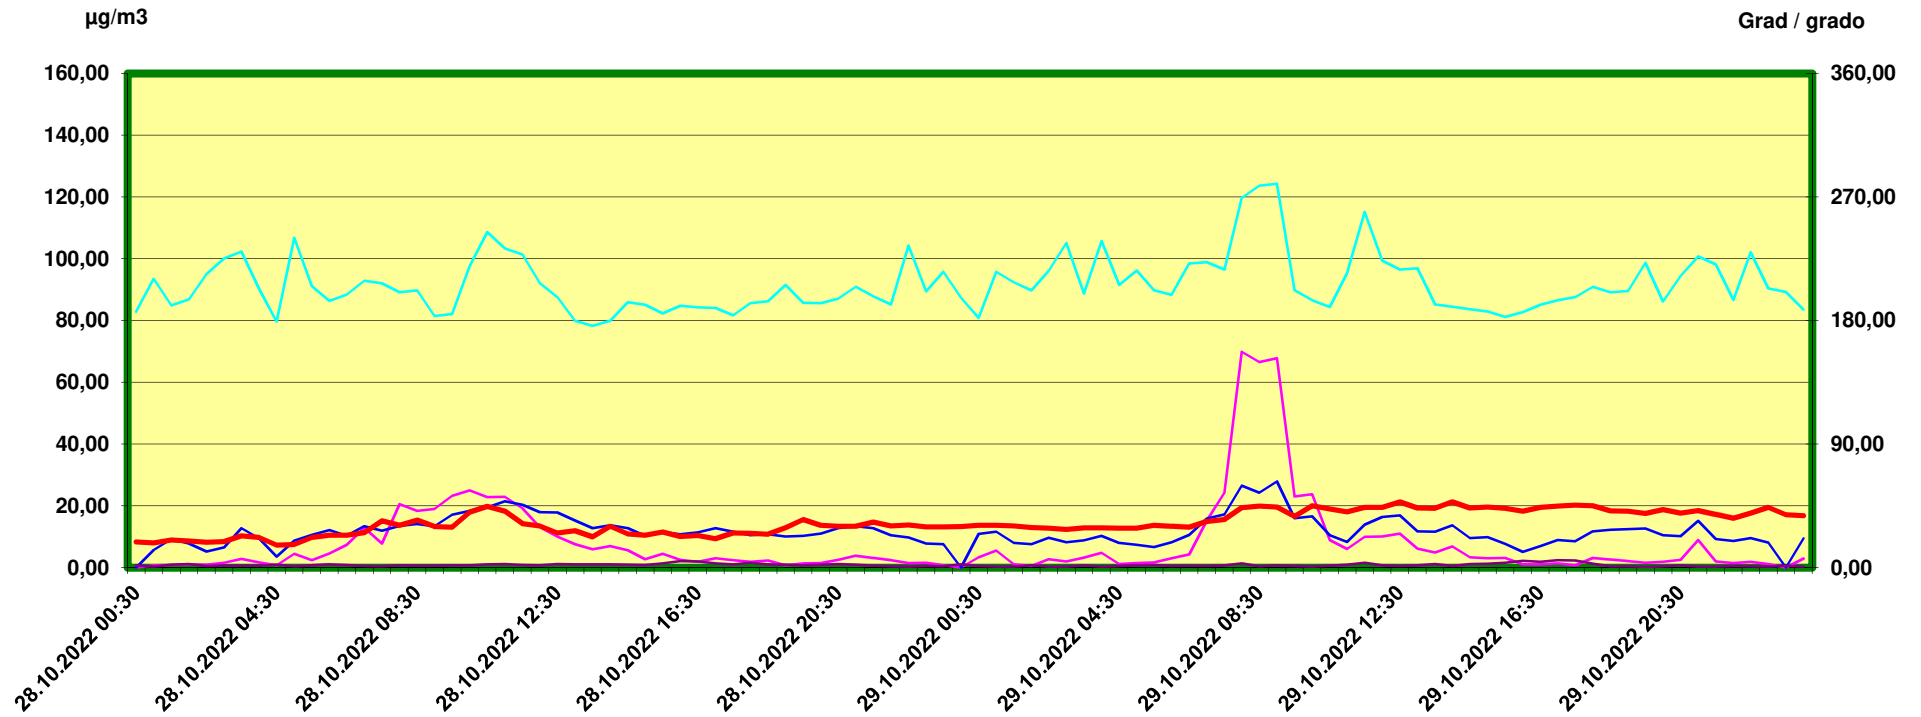

Tulfes

Zeitraum / Periodo di tempo: 28-10-2022 00:30 - 29-10-2022 24:00

Unkorrigierte Werte / Valori non corretti

- Stickstoffmonoxid - Monossido di azoto / ug/m3
- Stickstoffdioxid - Biossido di azoto / ug/m3
- Feinstaub PM10 - Polveri sottili (diametro <10µm) / ug/m3
- Windgeschwindigkeit (arithm.) - Velocità del vento / m/s
- Windrichtung (vekt.) - Direzione del vento / Grad