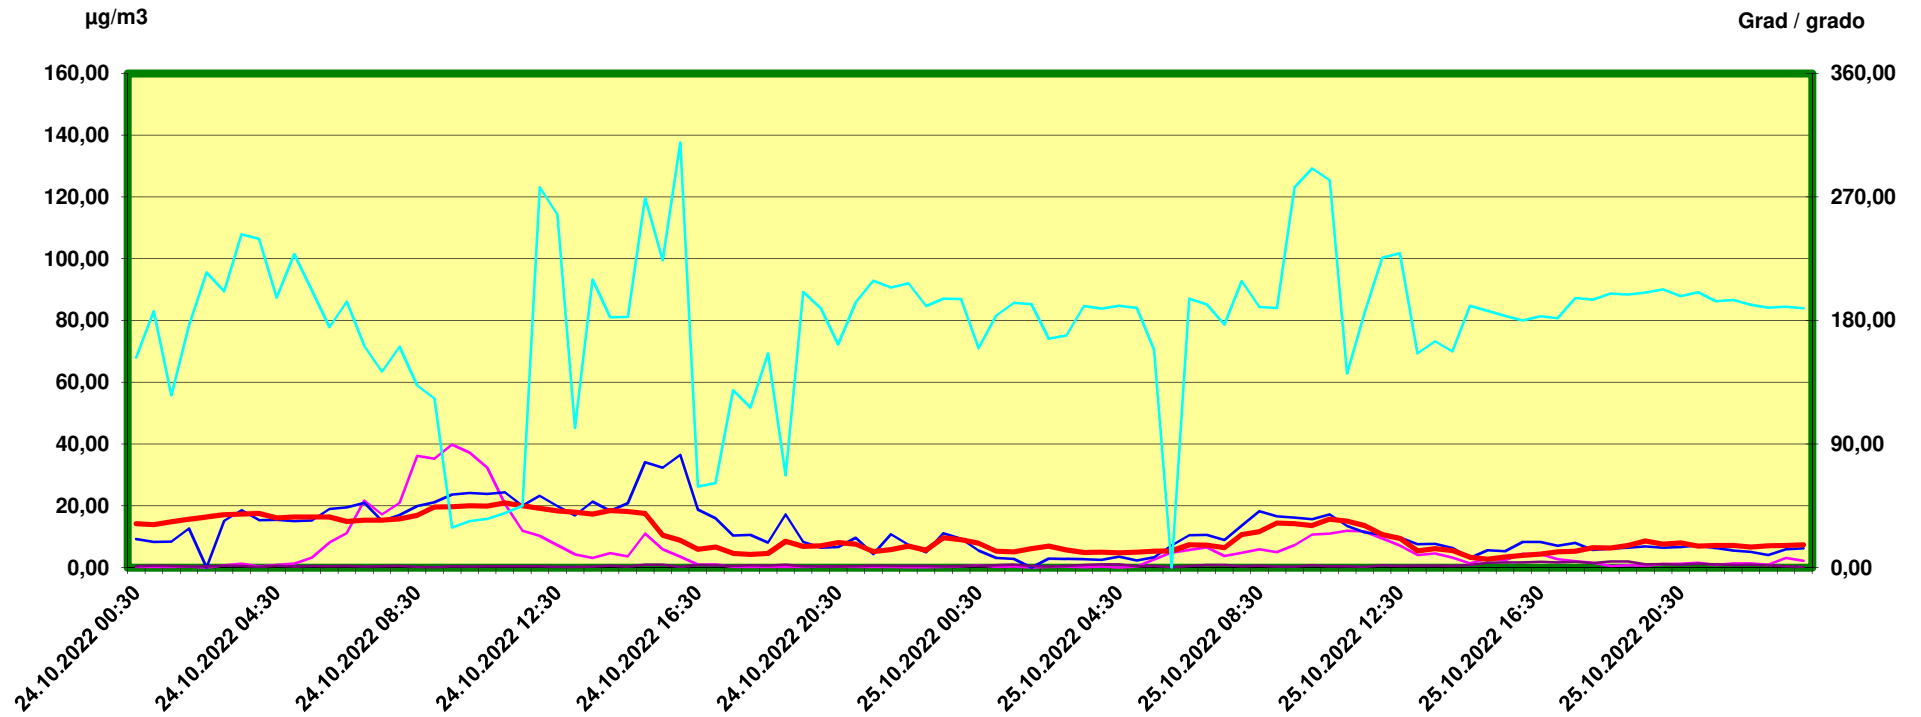

Tulfes

Zeitraum / Periodo di tempo: 24-10-2022 00:30 - 25-10-2022 24:00

Unkorrigierte Werte / Valori non corretti

Stickstoffmonoxid - Monossido di azoto / ug/m3 Stickstoffdioxid - Biossido di azoto / ug/m3 Feinstaub PM10 - Polveri sottili (diametro <10µm) / ug/m3
Windgeschwindigkeit (arithm.) - Velocità del vento / m/s Windrichtung (vekt.) - Direzione del vento / Grad