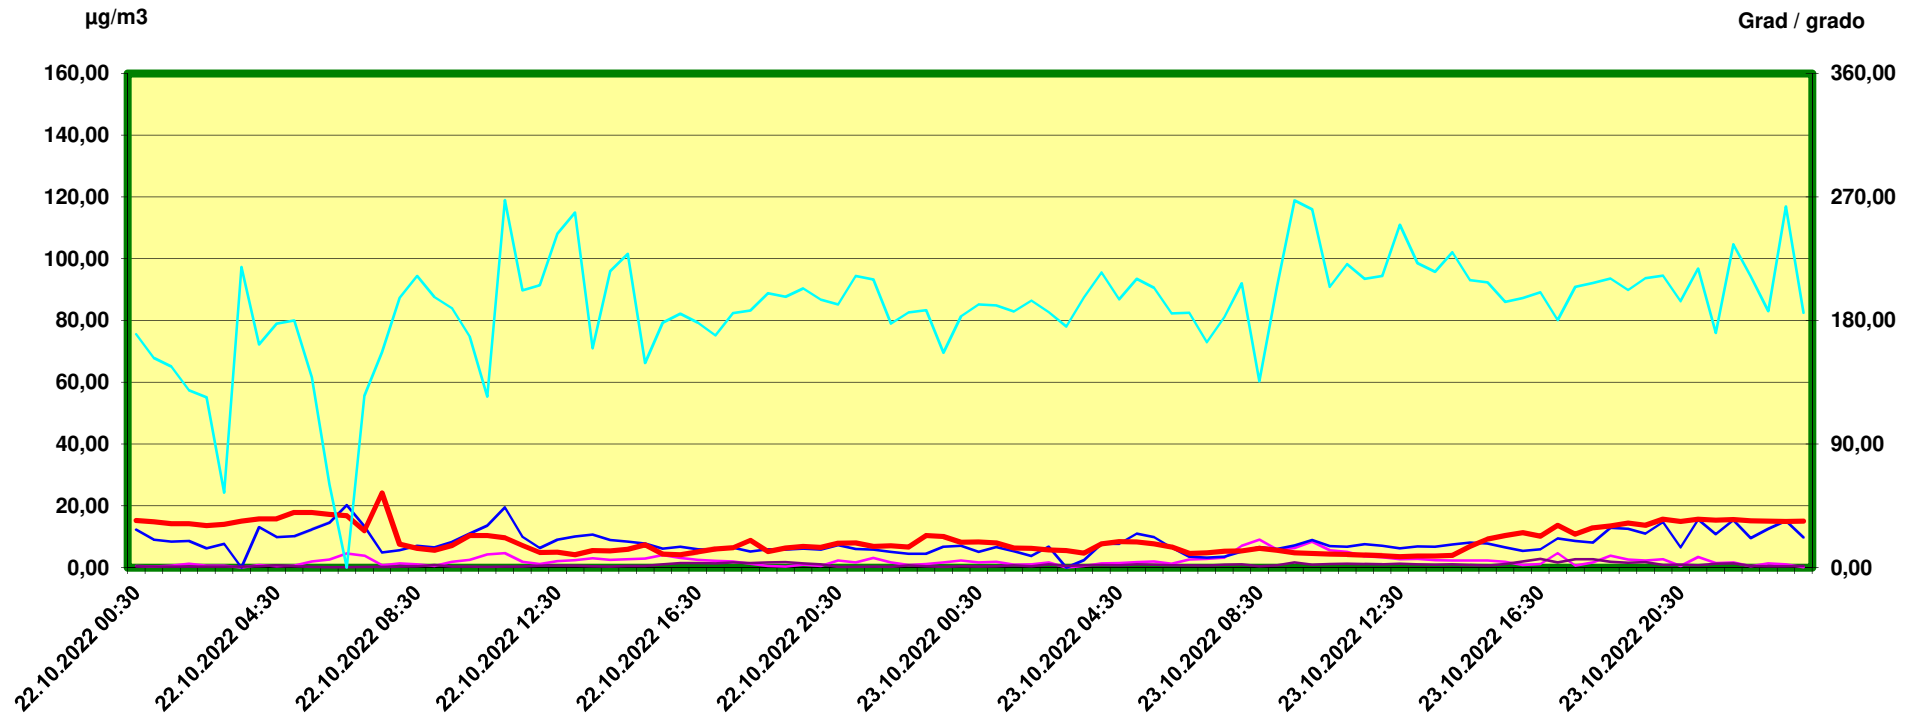

Tulfes

Zeitraum / Periodo di tempo: 22-10-2022 00:30 - 23-10-2022 24:00

Unkorrigierte Werte / Valori non corretti