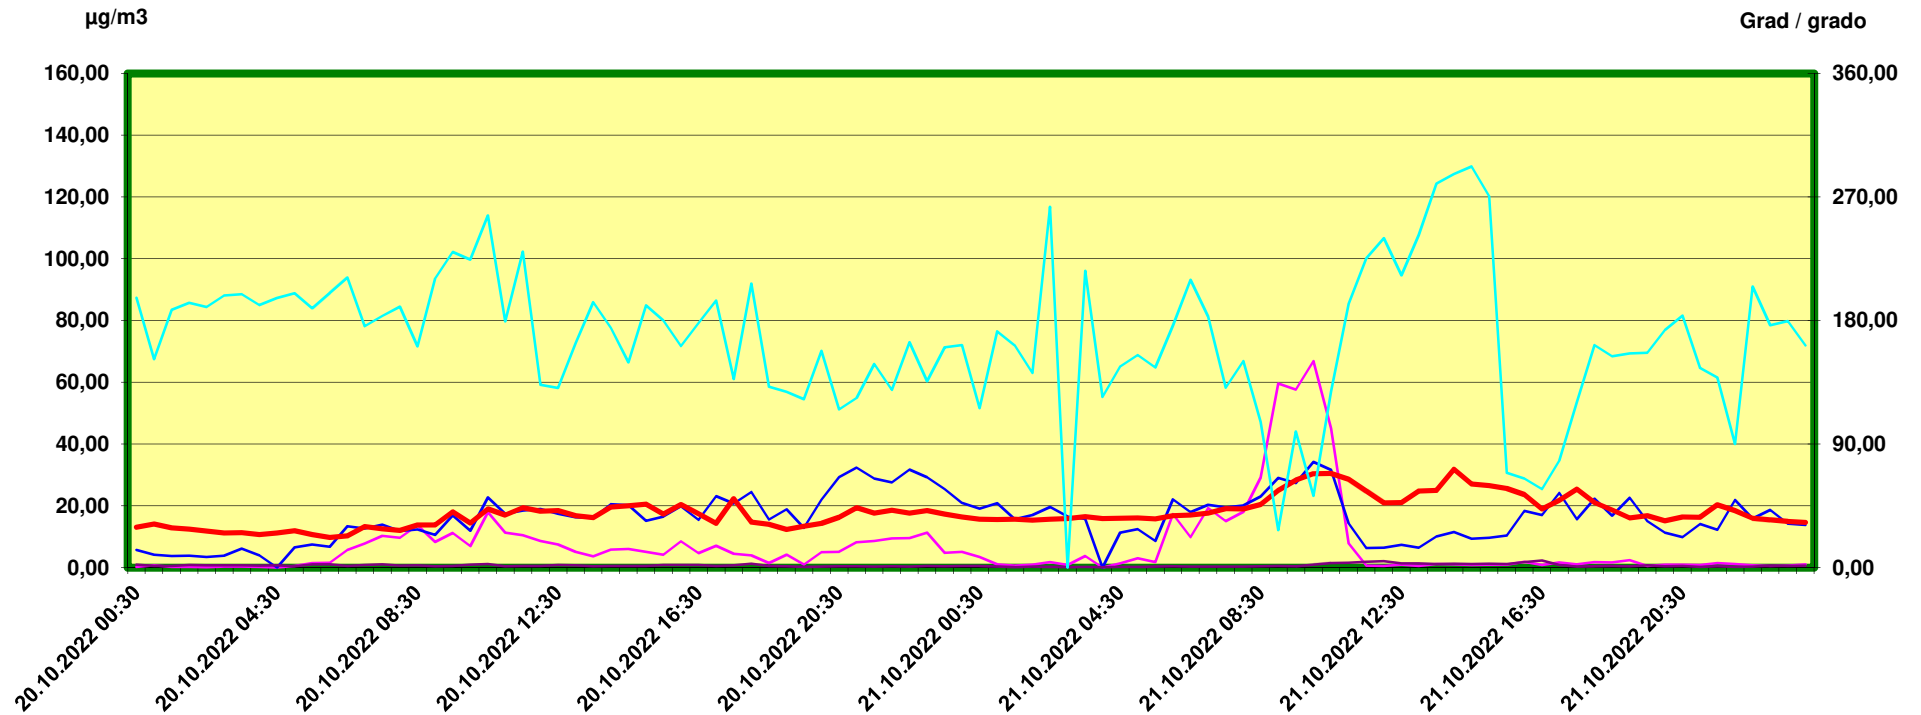

Tulfes

Zeitraum / Periodo di tempo: 20-10-2022 00:30 - 21-10-2022 24:00

Unkorrigierte Werte / Valori non corretti

- Stickstoffmonoxid - Monossido di azoto / ug/m3
- Stickstoffdioxid - Biossido di azoto / ug/m3
- Feinstaub PM10 - Polveri sottili (diametro <10µm) / ug/m3
- Windgeschwindigkeit (arithm.) - Velocità del vento / m/s
- Windrichtung (vekt.) - Direzione del vento / Grad