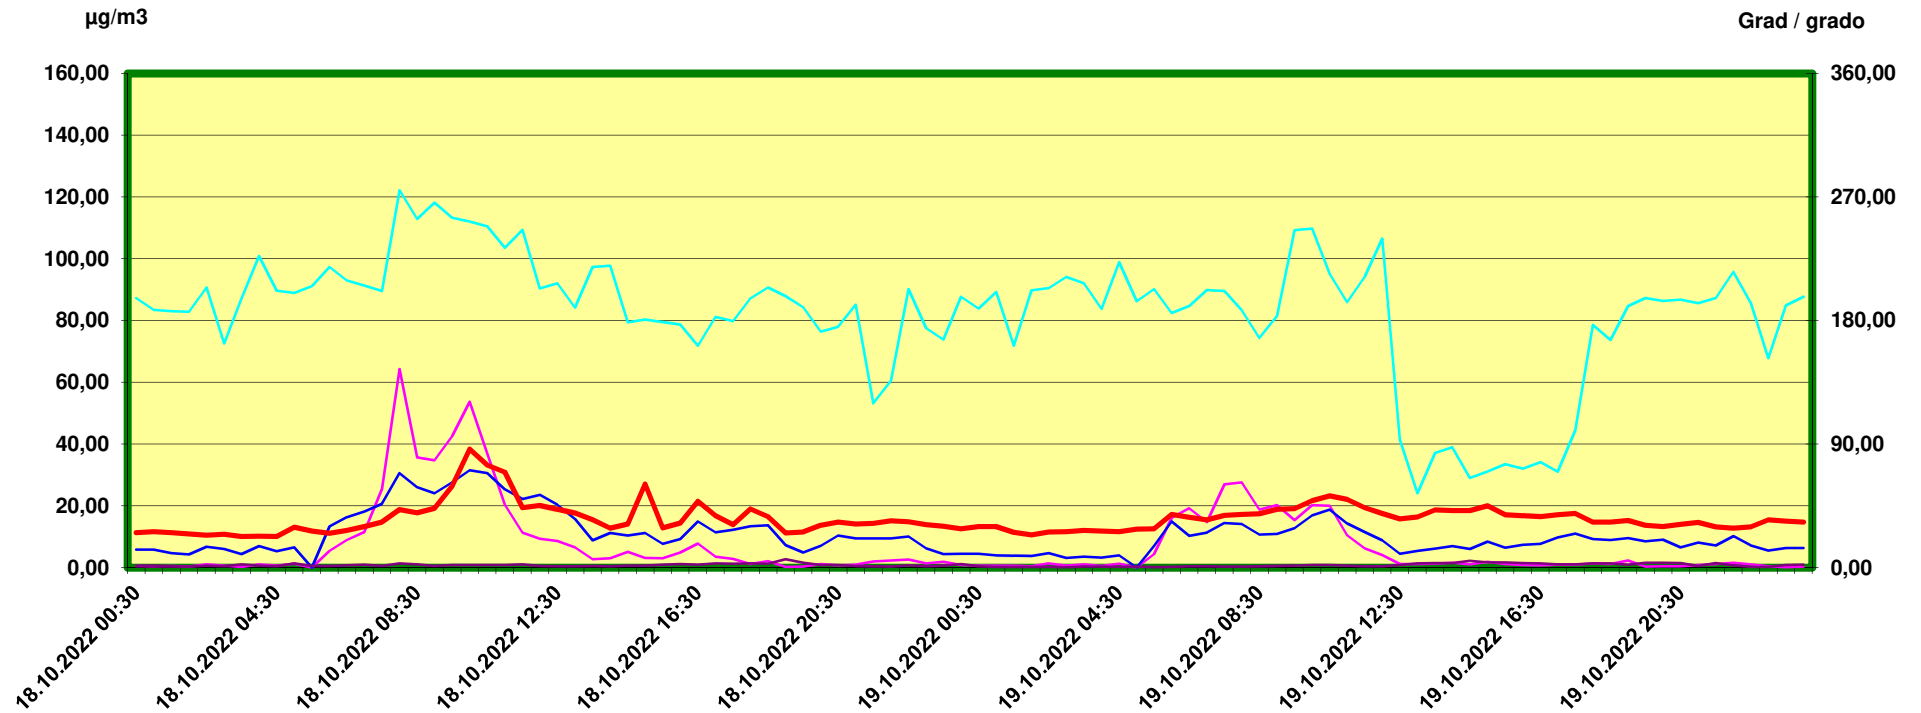

Tulfes

Zeitraum / Periodo di tempo: 18-10-2022 00:30 - 19-10-2022 24:00

Unkorrigierte Werte / Valori non corretti