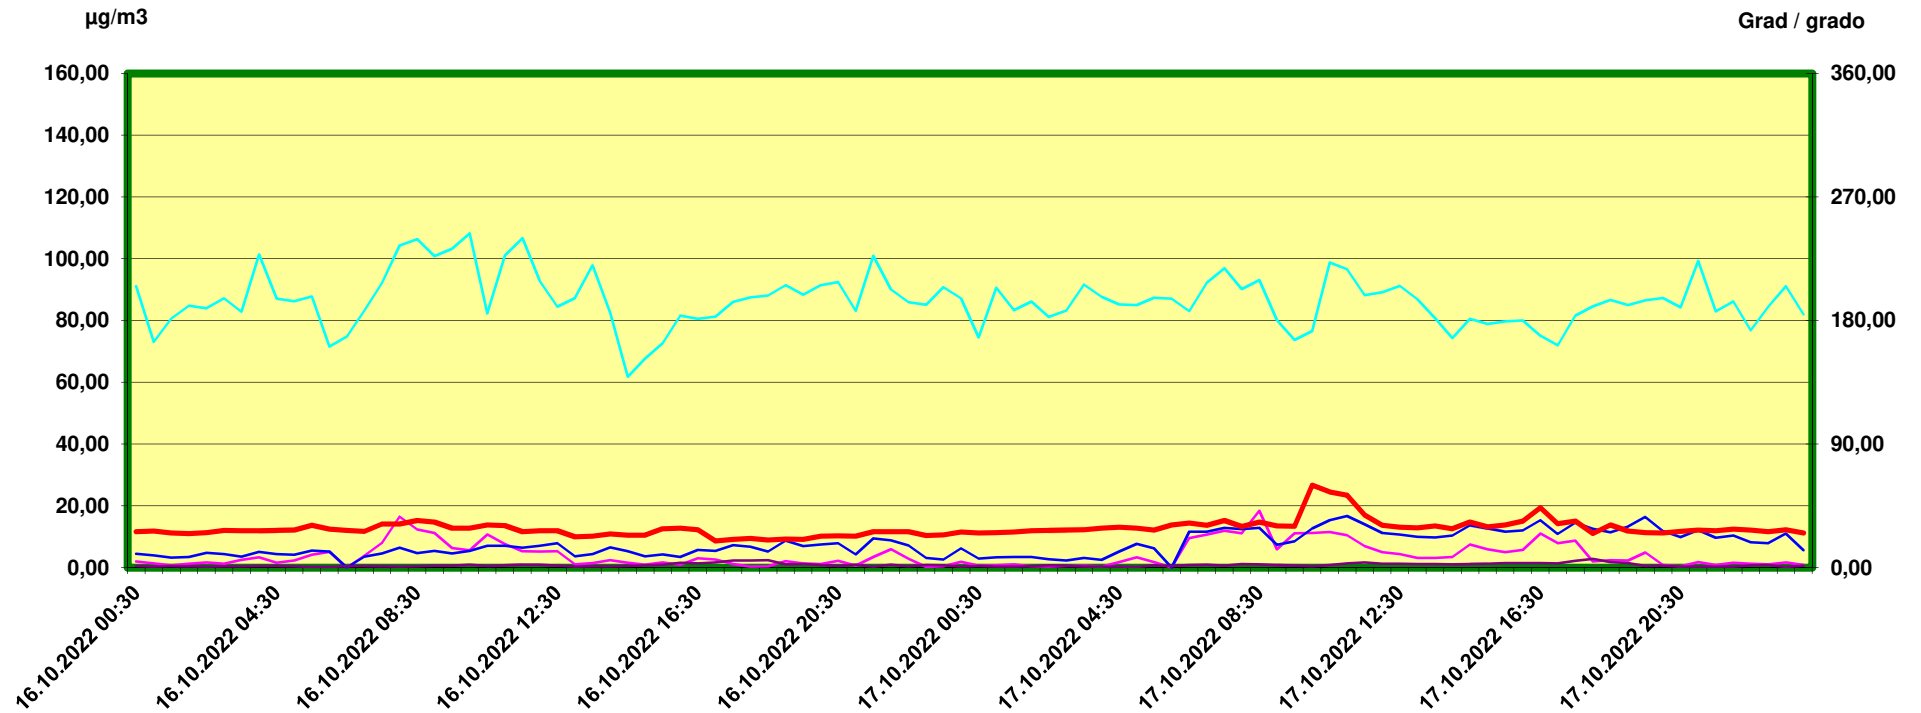

Tulfes

Zeitraum / Periodo di tempo: 16-10-2022 00:30 - 17-10-2022 24:00

Unkorrigierte Werte / Valori non corretti