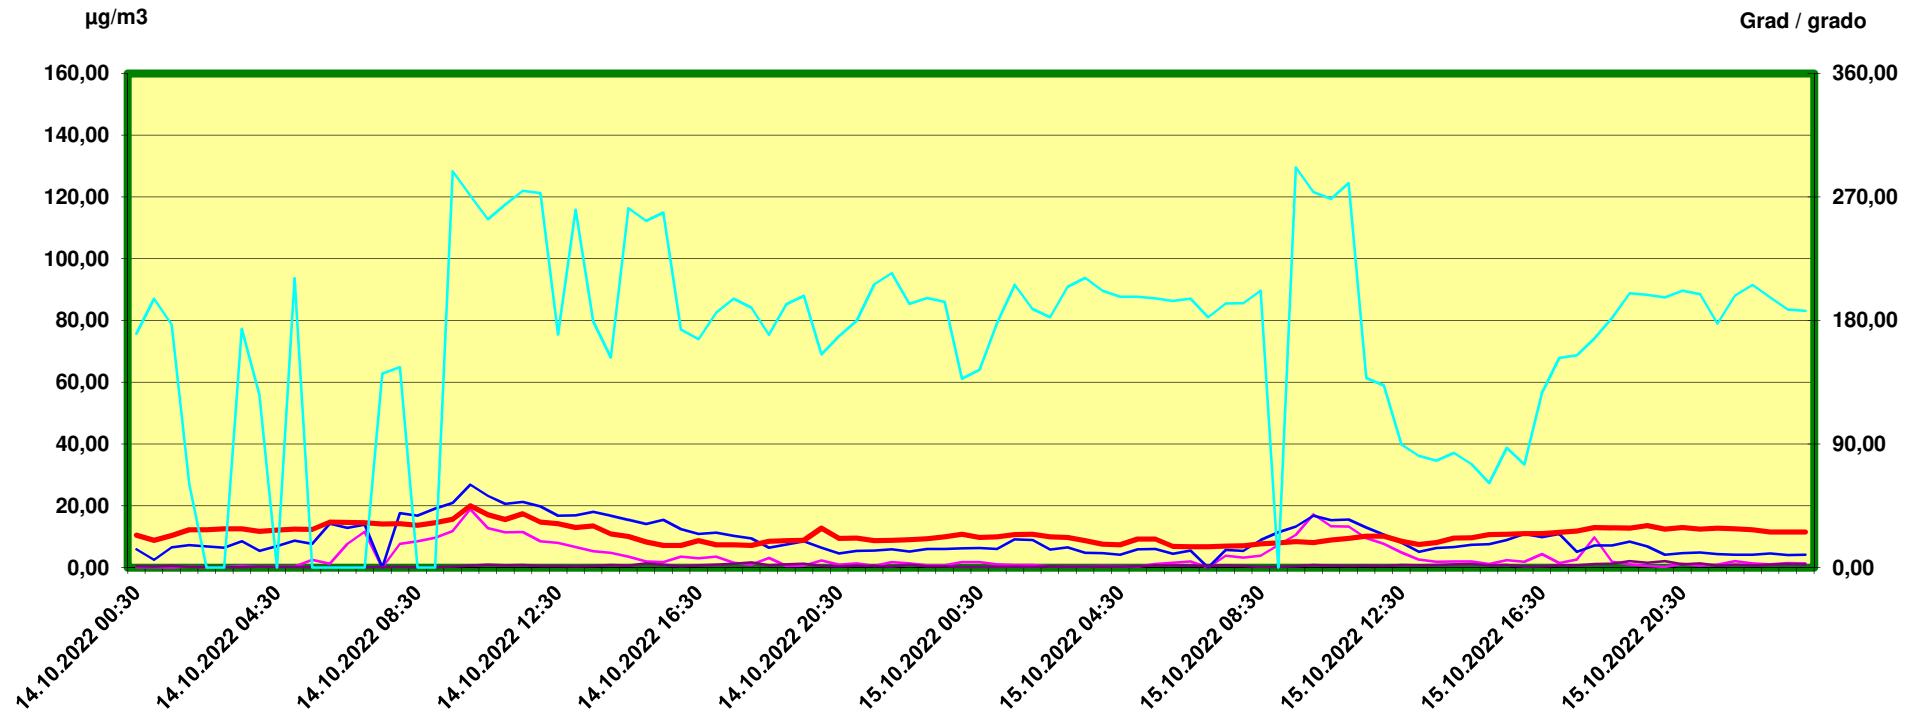

Tulfes

Zeitraum / Periodo di tempo: 14-10-2022 00:30 - 15-10-2022 24:00

Unkorrigierte Werte / Valori non corretti

Stickstoffmonoxid - Monossido di azoto / µg/m3

Stickstoffdioxid - Biossido di azoto / µg/m3

Feinstaub PM10 - Polveri sottili (diametro <10µm) / µg/m3

Windgeschwindigkeit (arithm.) - Velocità del vento / m/s

Windrichtung (vekt.) - Direzione del vento / Grad