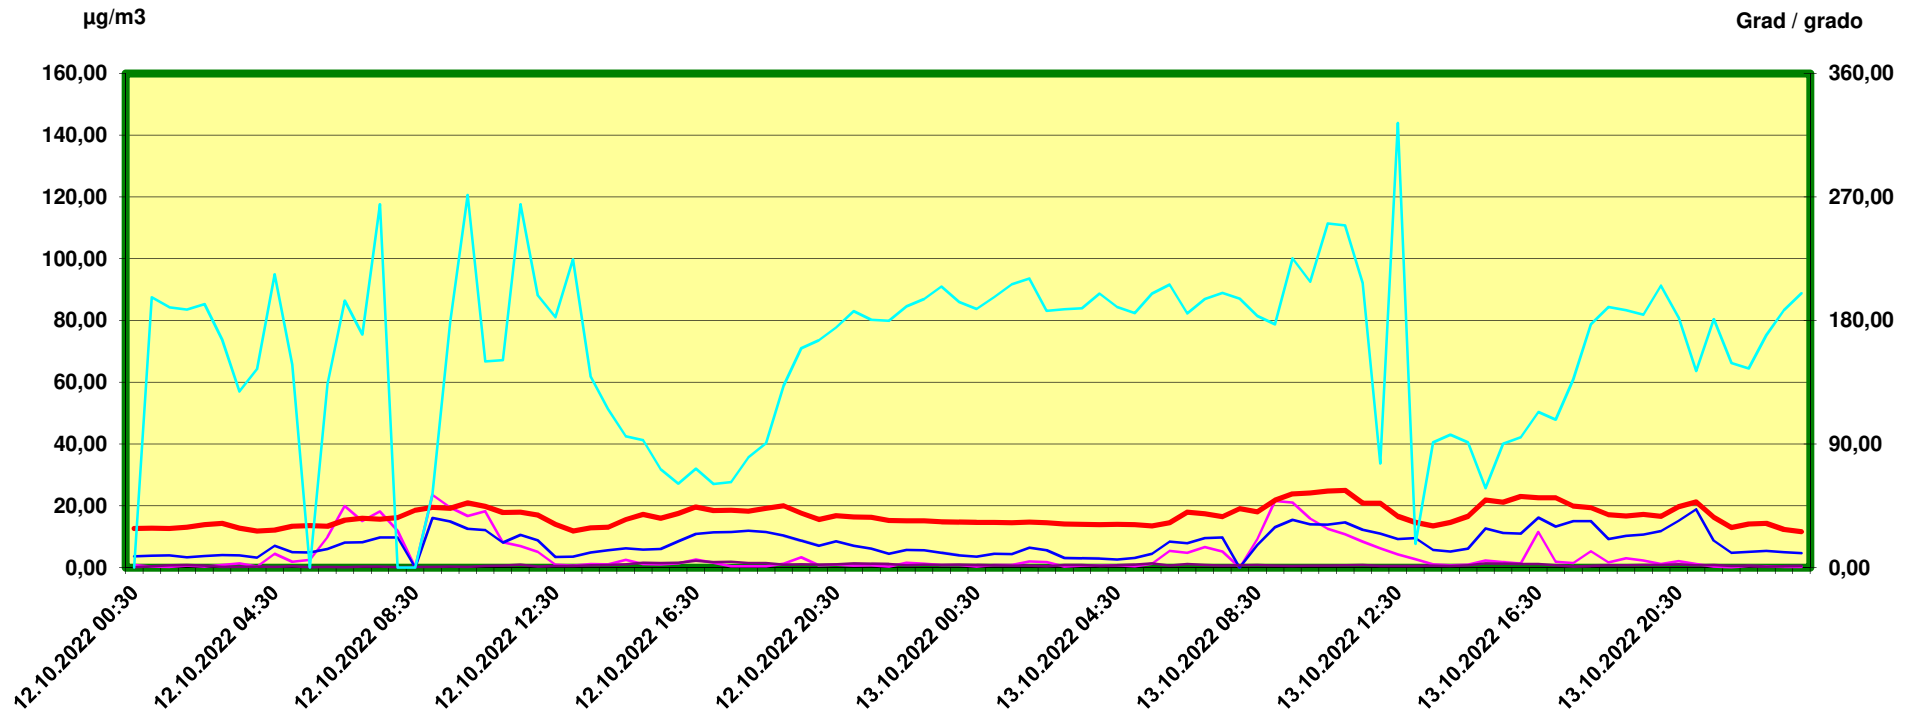

# Tulfes

Zeitraum / Periodo di tempo: 12-10-2022 00:30 - 13-10-2022 24:00

Unkorrigierte Werte / Valori non corretti

Stickstoffmonoxid - Monossido di azoto / ug/m3      Stickstoffdioxid - Biossido di azoto / ug/m3      Feinstaub PM10 - Polveri sottili (diametro <10µm) / ug/m3  
Windgeschwindigkeit (arithm.) - Velocità del vento / m/s      Windrichtung (vekt.) - Direzione del vento / Grad