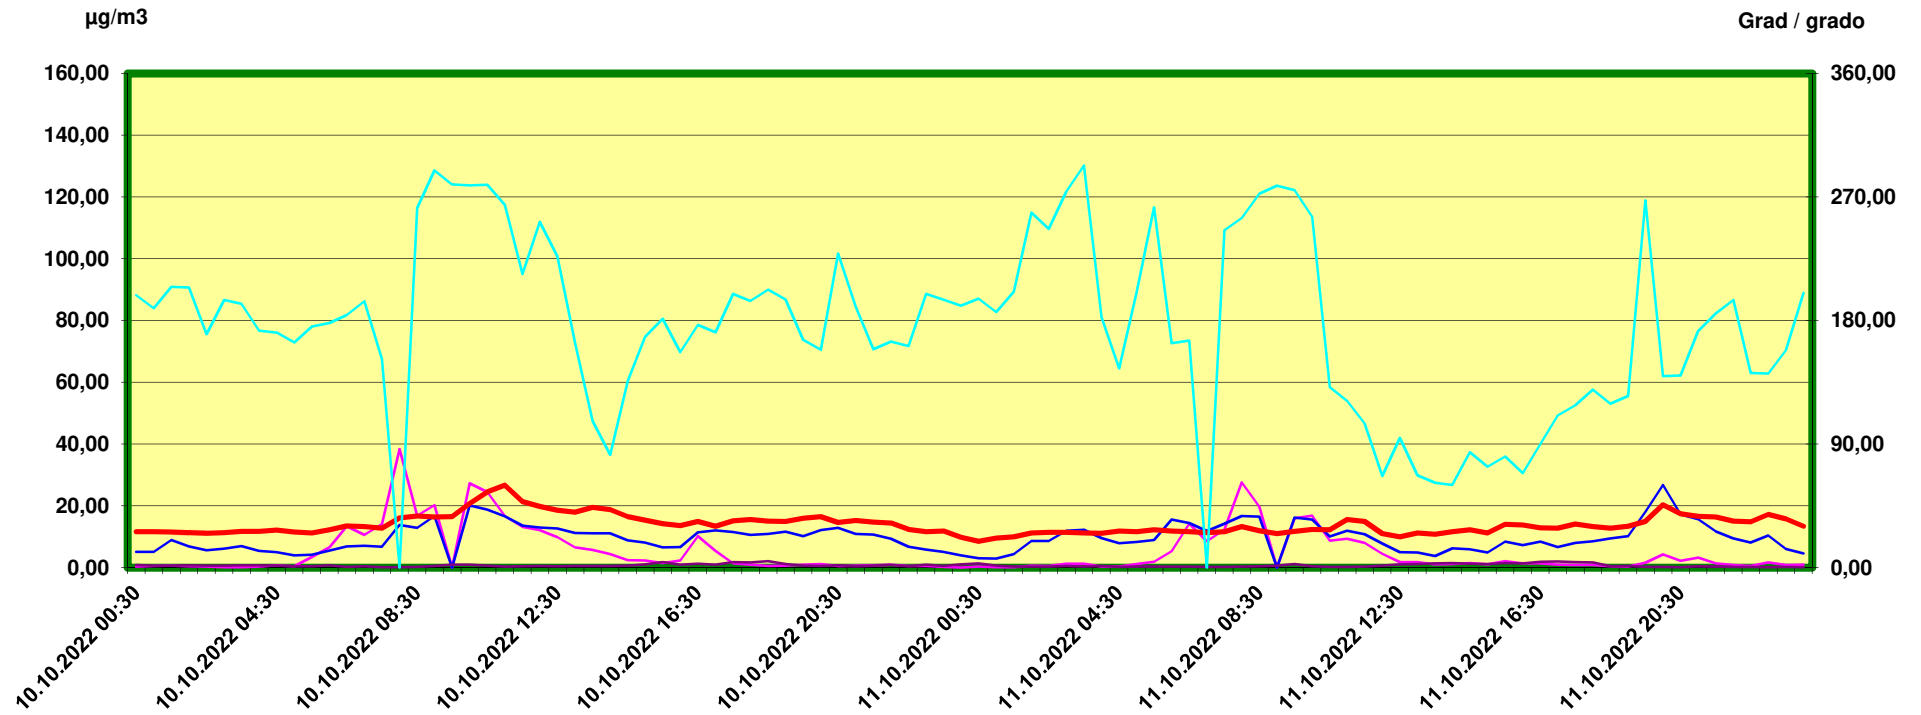

# Tulfes

Zeitraum / Periodo di tempo: 10-10-2022 00:30 - 11-10-2022 24:00

Unkorrigierte Werte / Valori non corretti

— Stickstoffmonoxid - Monossido di azoto / ug/m3      — Stickstoffdioxid - Biossido di azoto / ug/m3      — Feinstaub PM10 - Polveri sottili (diametro <10µm) / ug/m3

— Windgeschwindigkeit (arithm.) - Velocità del vento / m/s      — Windrichtung (vekt.) - Direzione del vento / Grad