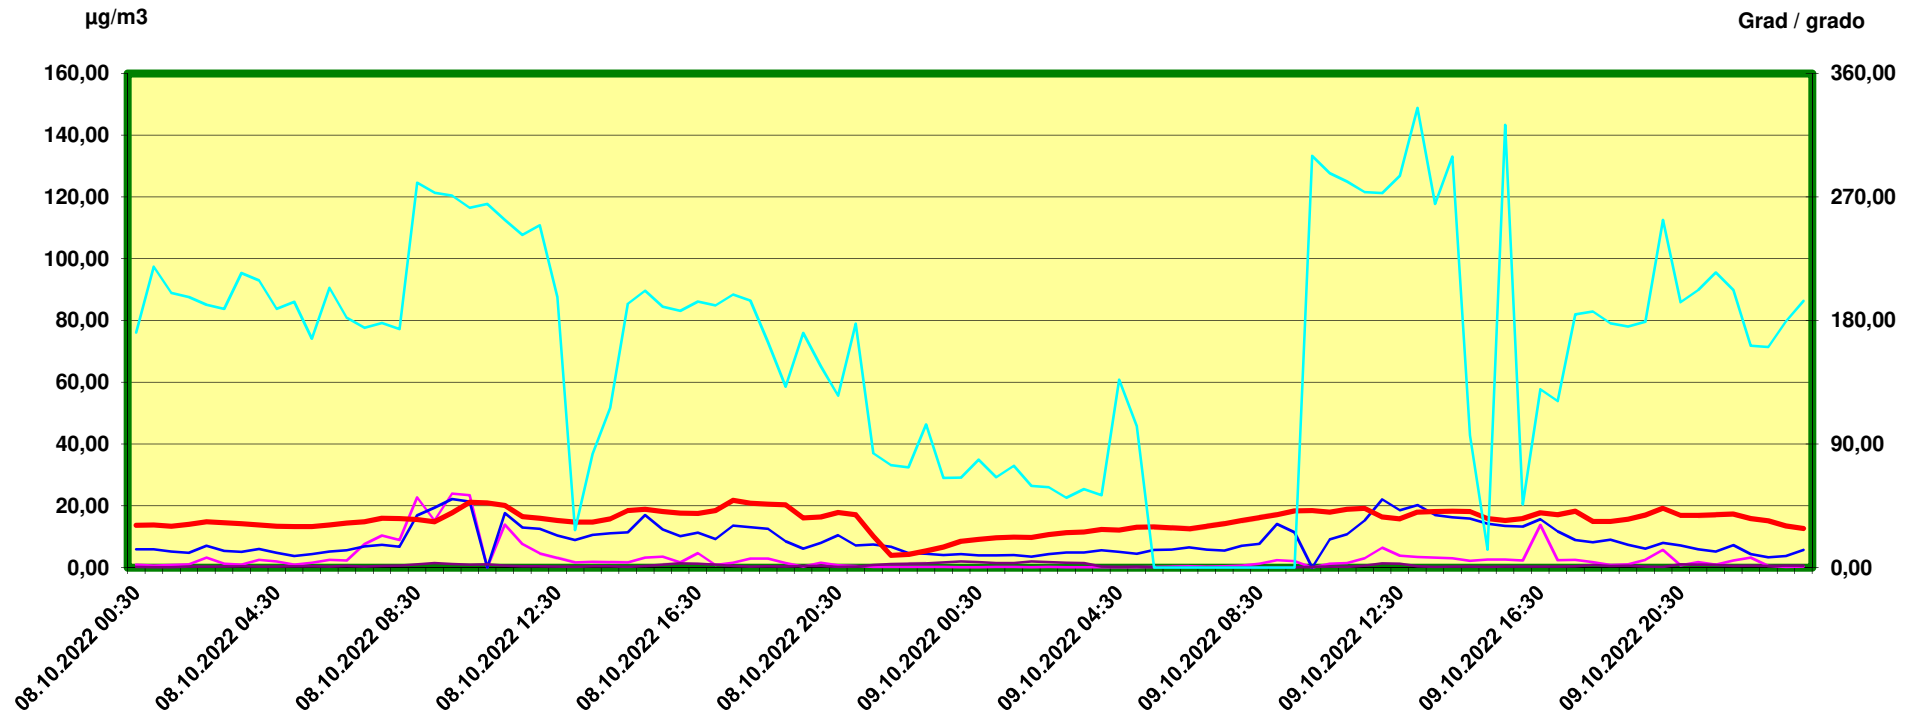

# Tulfes

Zeitraum / Periodo di tempo: 8-10-2022 00:30 - 9-10-2022 24:00

Unkorrigierte Werte / Valori non corretti