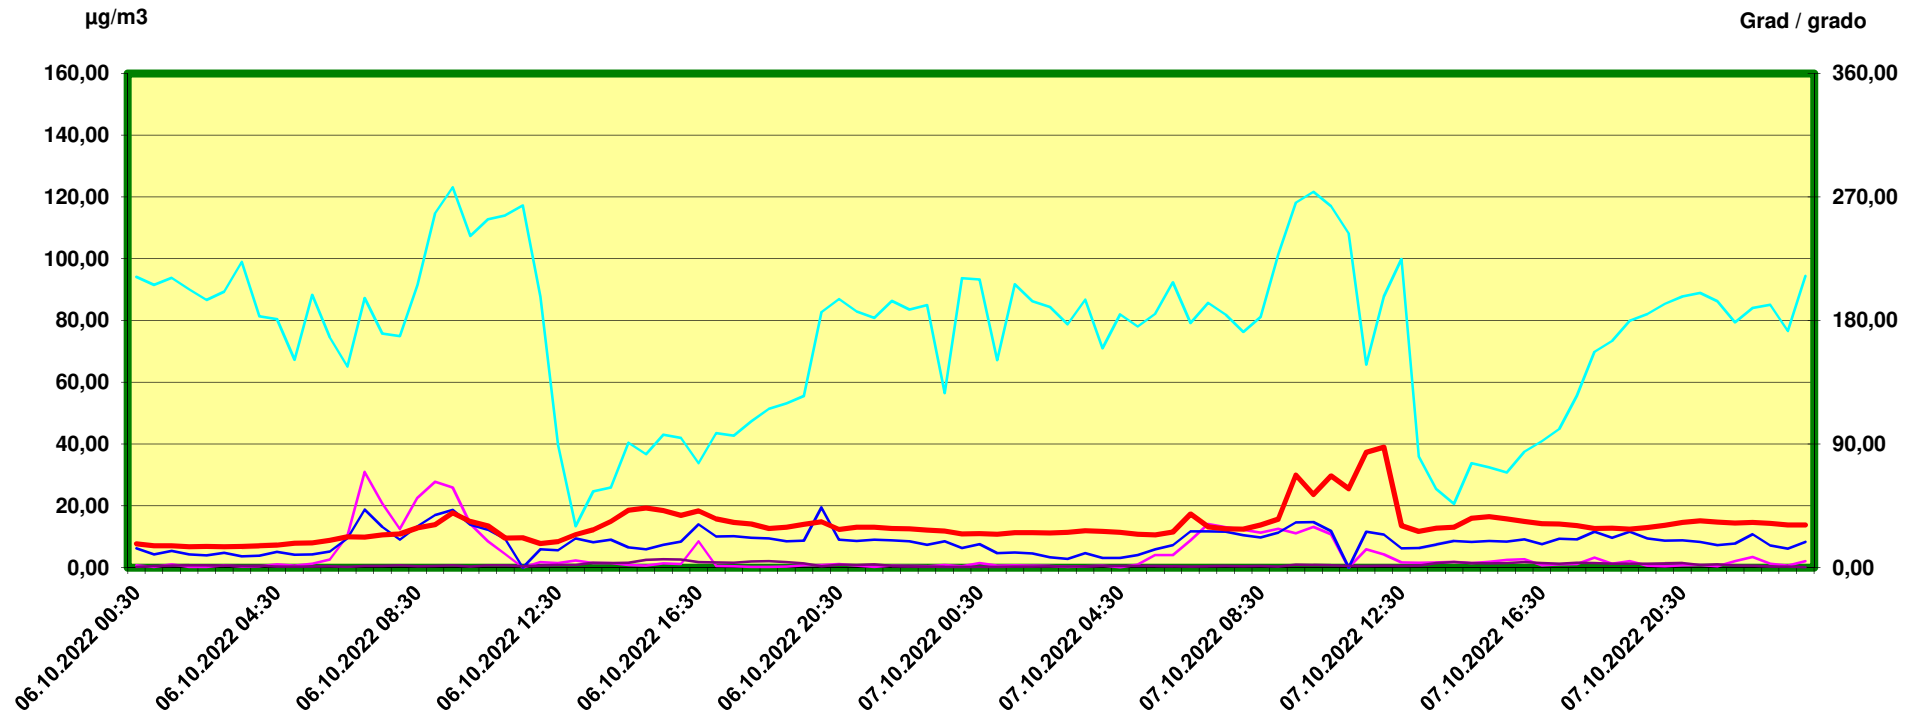

Tulfes

Zeitraum / Periodo di tempo: 6-10-2022 00:30 - 7-10-2022 24:00

Unkorrigierte Werte / Valori non corretti