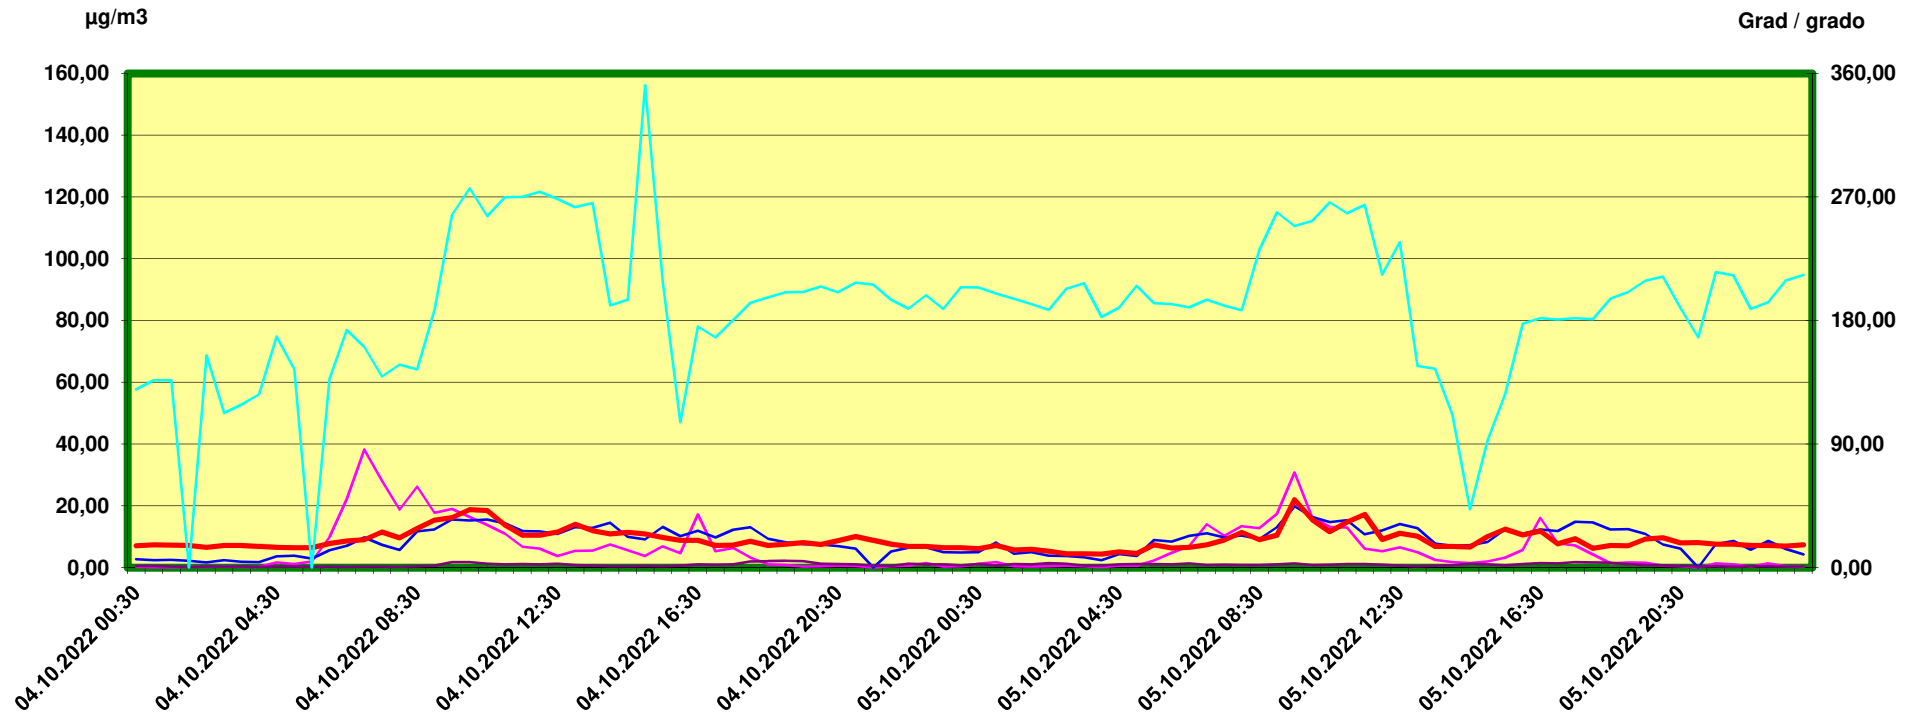

Tulfes

Zeitraum / Periodo di tempo: 4-10-2022 00:30 - 5-10-2022 24:00

Unkorrigierte Werte / Valori non corretti

Stickstoffmonoxid - Monossido di azoto / ug/m3

Stickstoffdioxid - Biossido di azoto / ug/m3

Feinstaub PM10 - Polveri sottili (diametro <10µm) / ug/m3

Windgeschwindigkeit (arithm.) - Velocità del vento / m/s

Windrichtung (vekt.) - Direzione del vento / Grad