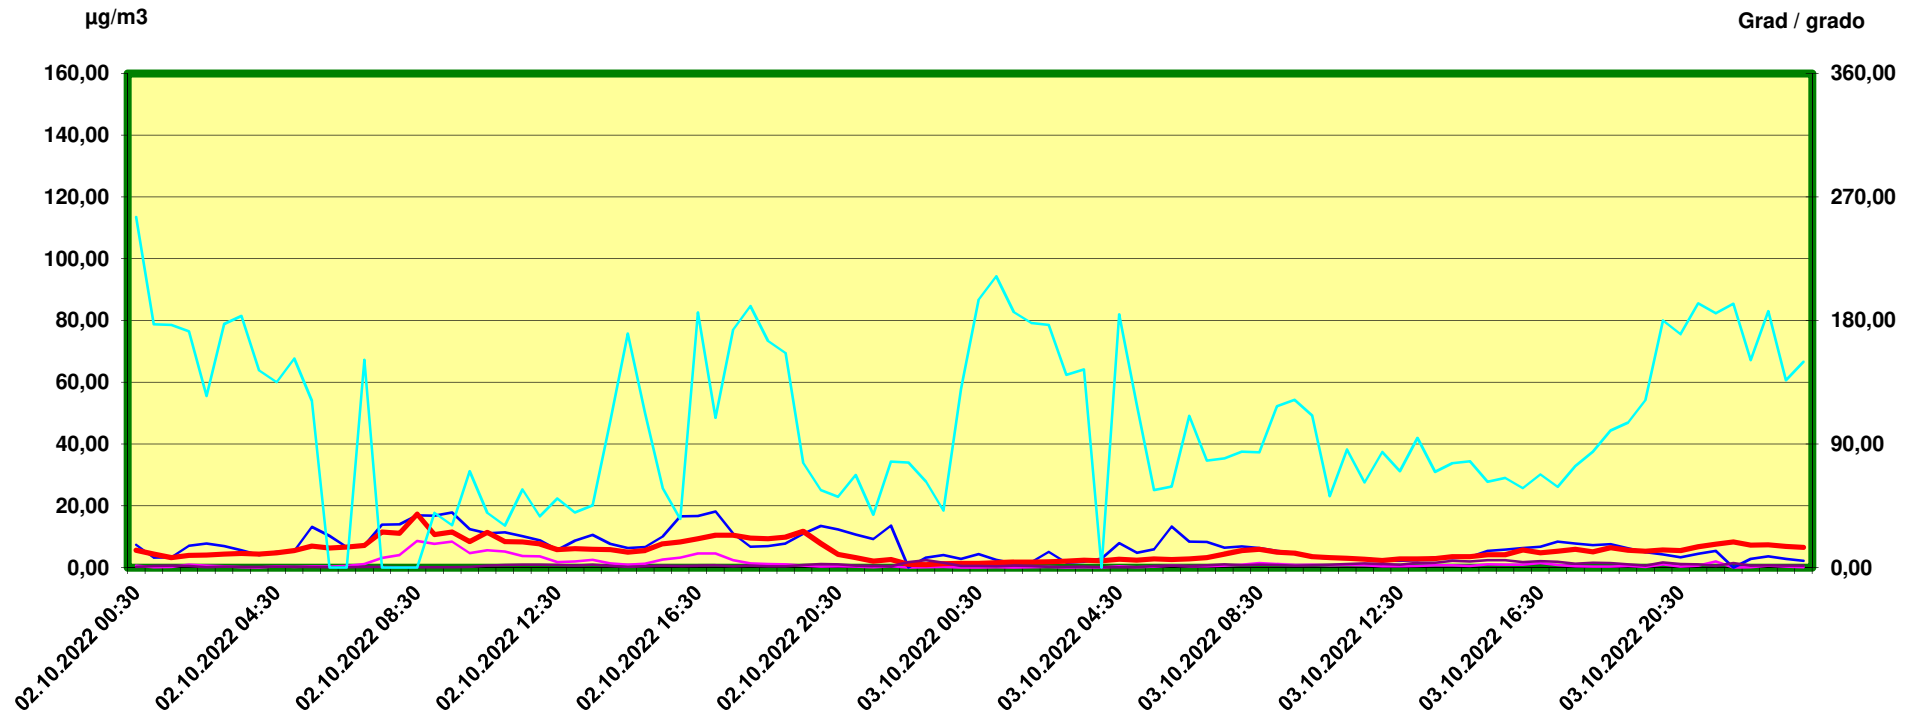

Tulfes

Zeitraum / Periodo di tempo: 2-10-2022 00:30 - 3-10-2022 24:00

Unkorrigierte Werte / Valori non corretti