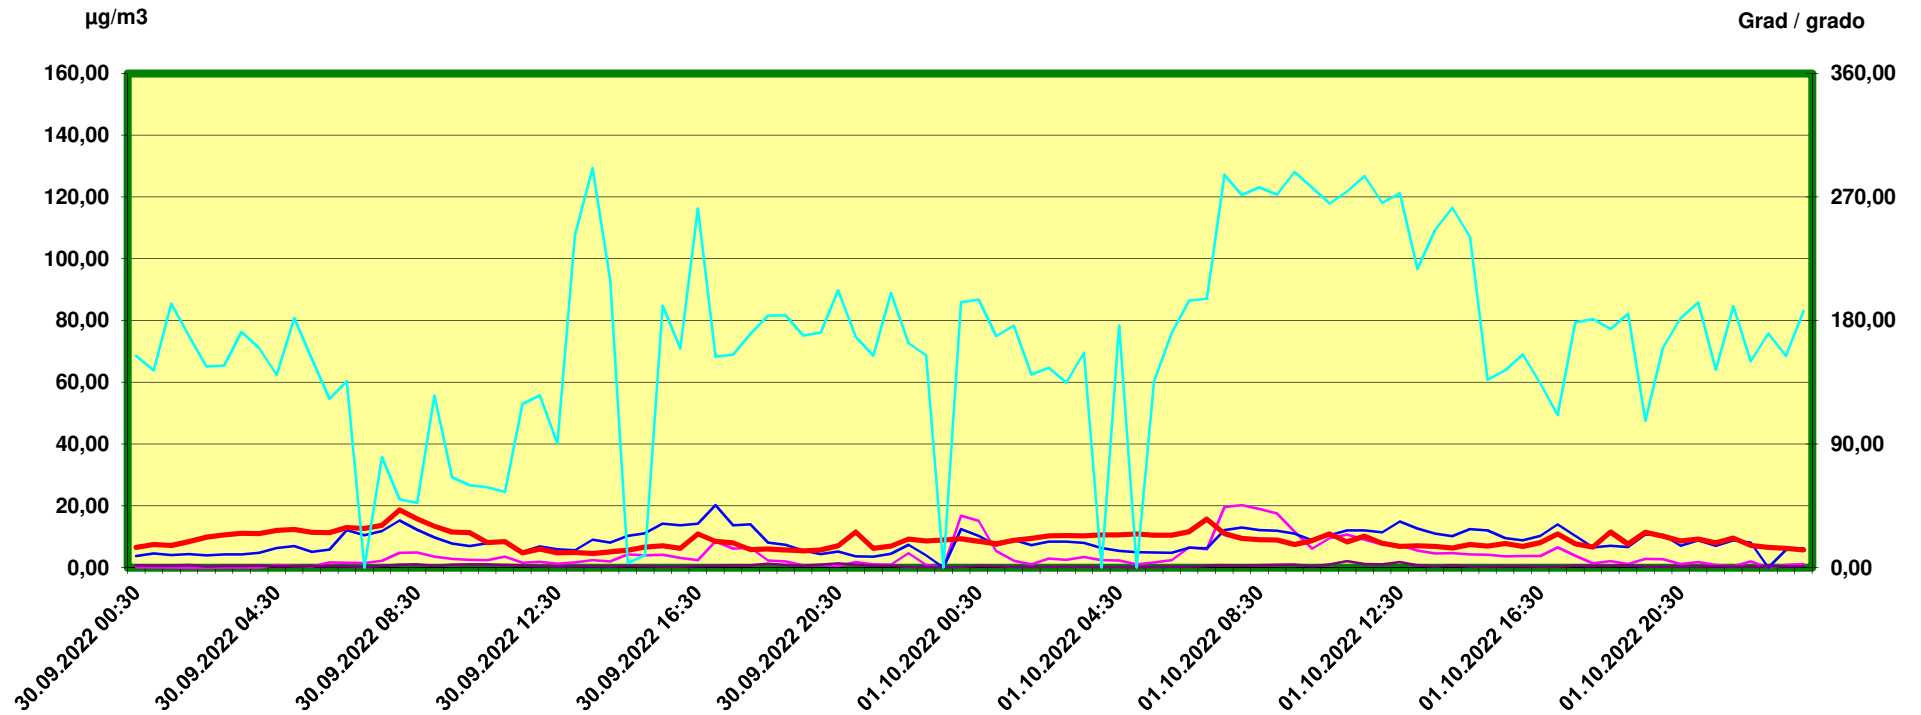

# Tulfes

Zeitraum / Periodo di tempo: 30-9-2022 00:30 - 1-10-2022 24:00

Unkorrigierte Werte / Valori non corretti