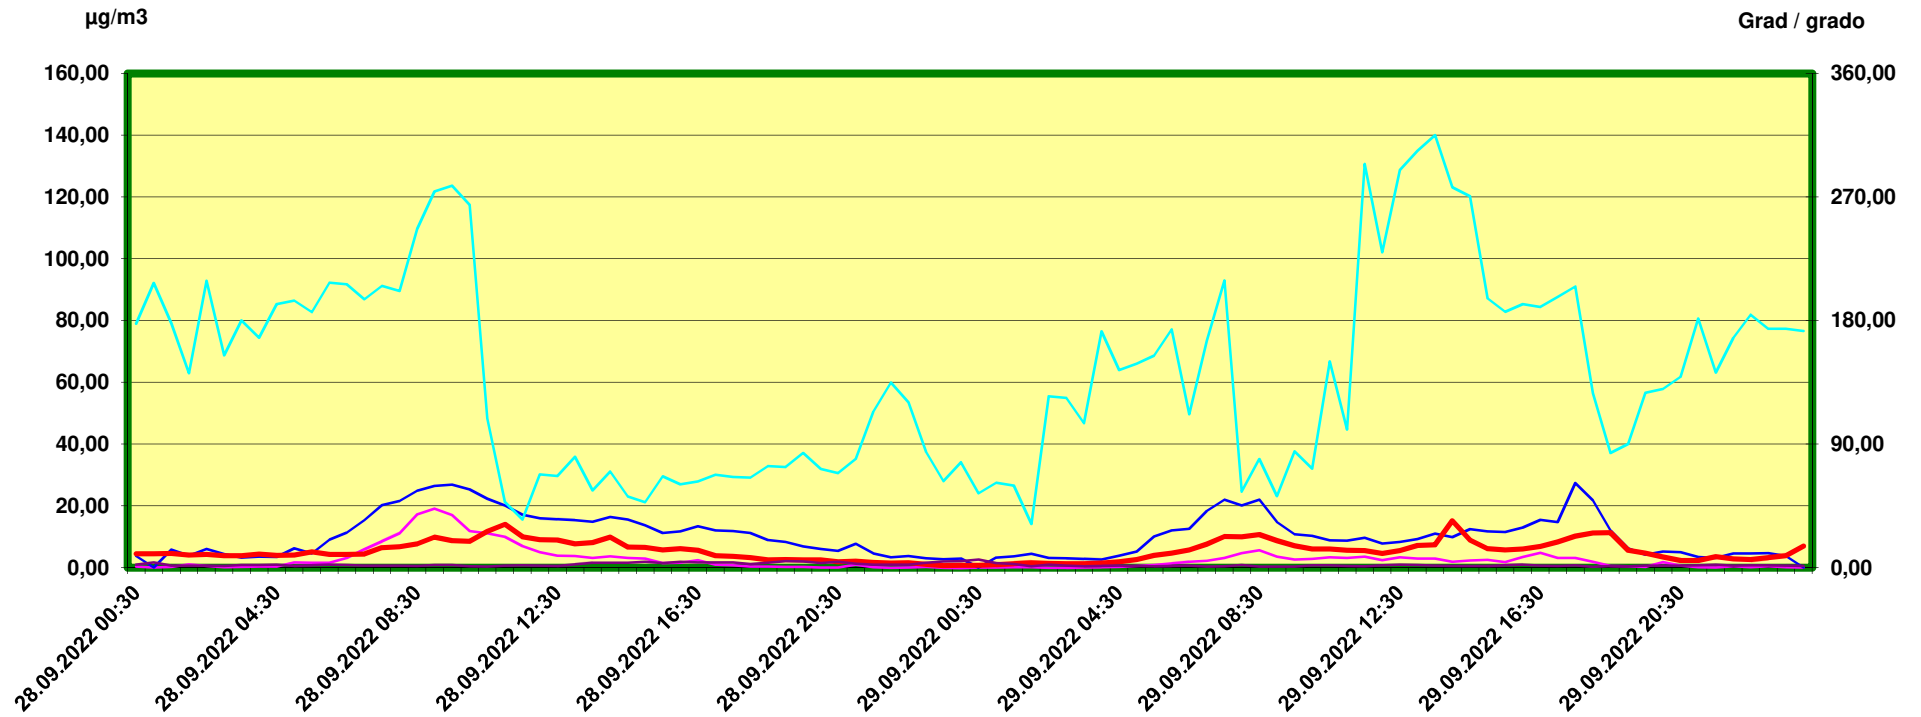

# Tulfes

Zeitraum / Periodo di tempo: 28-9-2022 00:30 - 29-9-2022 24:00

Unkorrigierte Werte / Valori non corretti