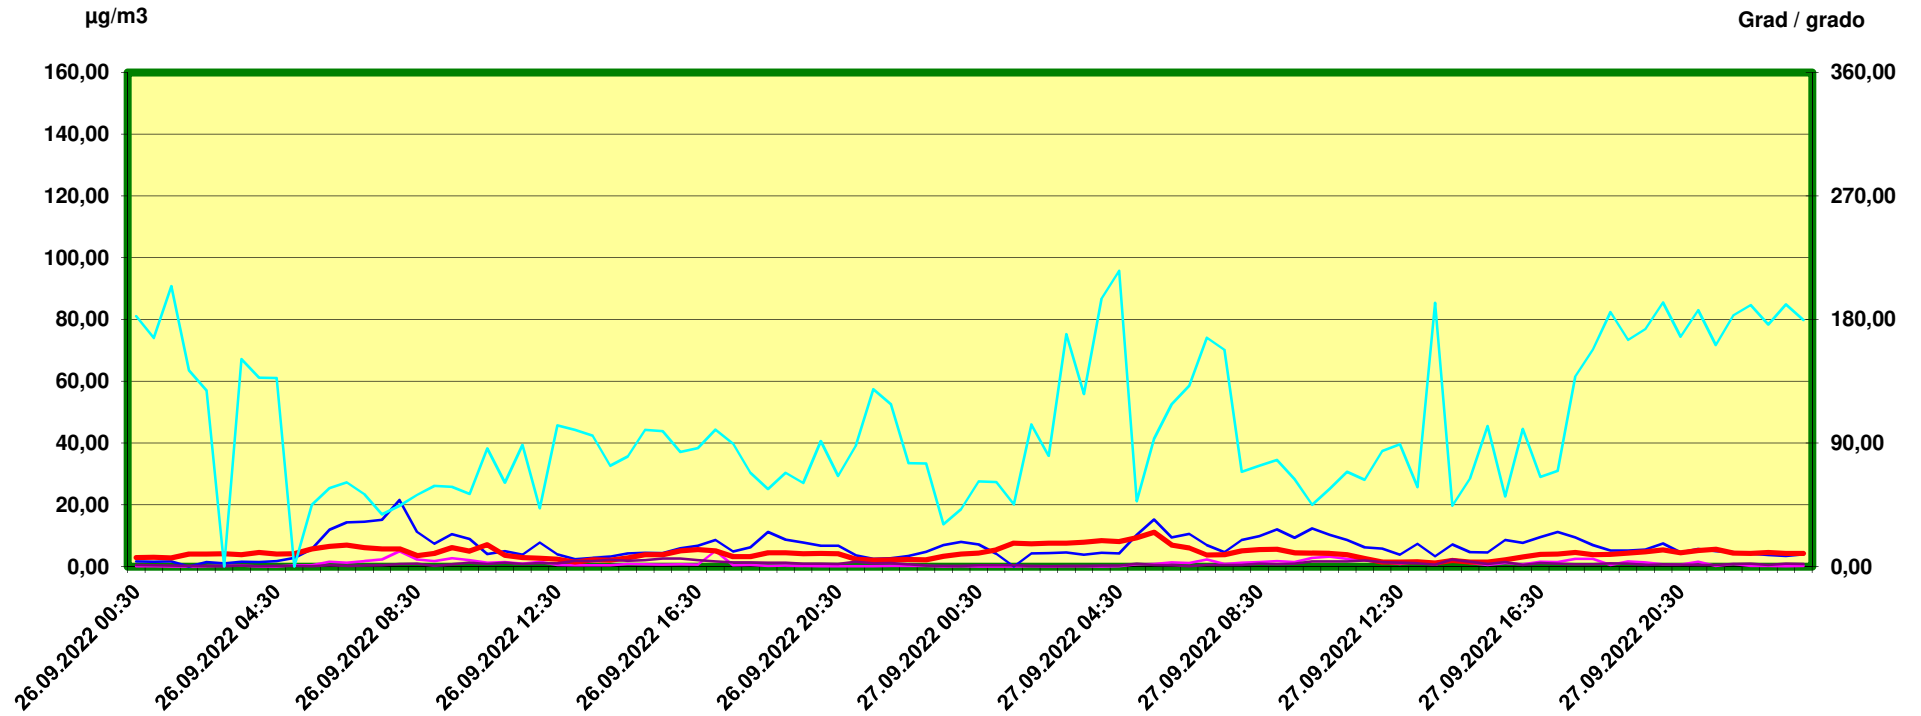

# Tulfes

Zeitraum / Periodo di tempo: 26-9-2022 00:30 - 27-9-2022 24:00

Unkorrigierte Werte / Valori non corretti