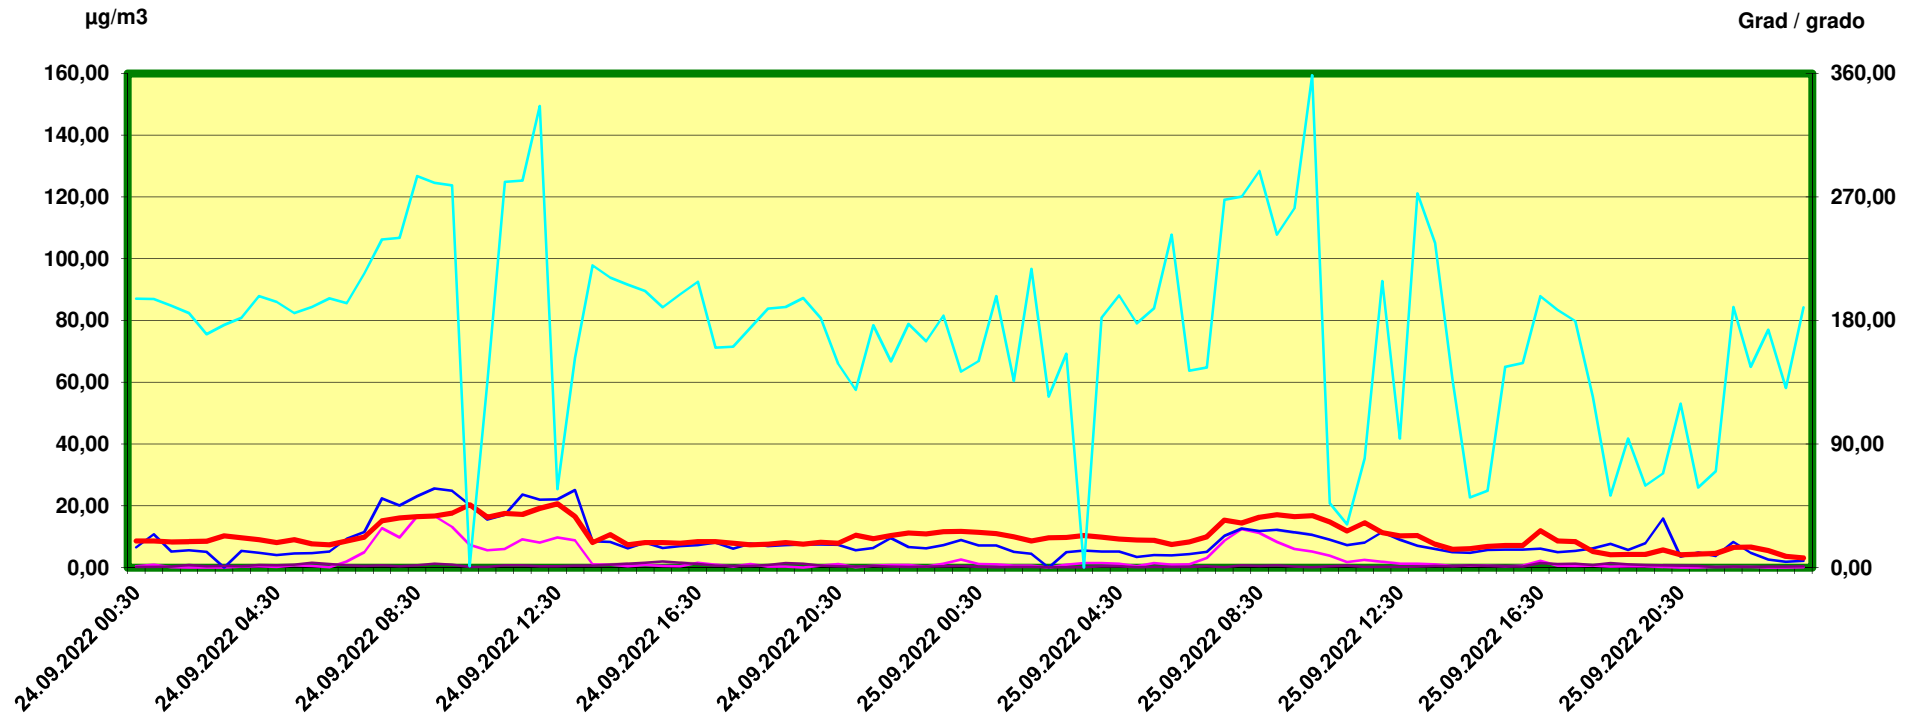

Tulfes

Zeitraum / Periodo di tempo: 24-9-2022 00:30 - 25-9-2022 24:00

Unkorrigierte Werte / Valori non corretti