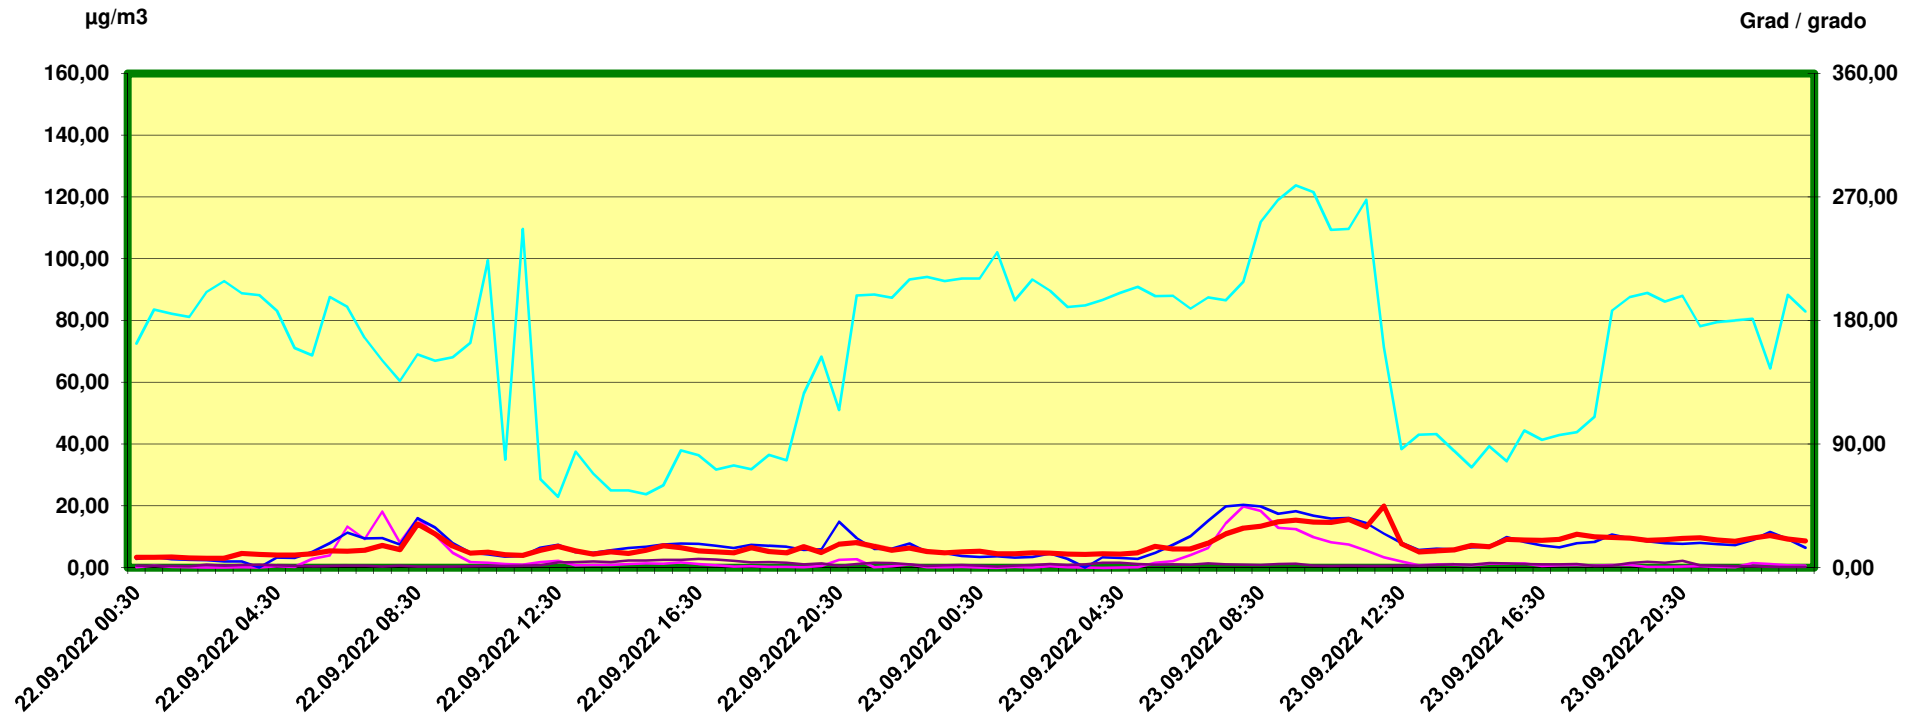

Tulfes

Zeitraum / Periodo di tempo: 22-9-2022 00:30 - 23-9-2022 24:00

Unkorrigierte Werte / Valori non corretti