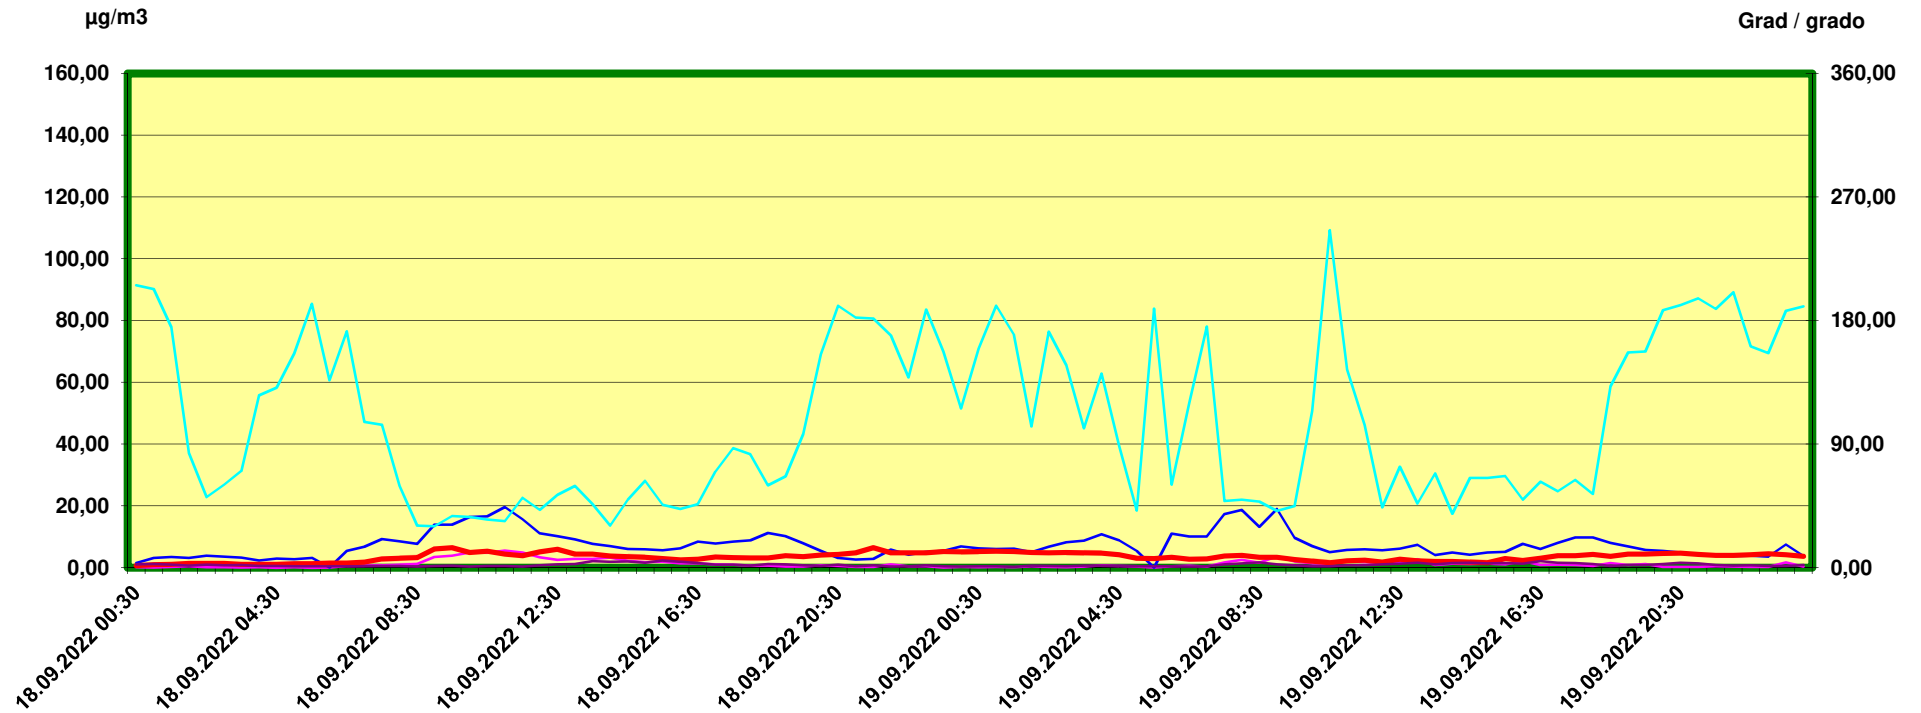

Tulfes

Zeitraum / Periodo di tempo: 18-9-2022 00:30 - 19-9-2022 24:00

Unkorrigierte Werte / Valori non corretti