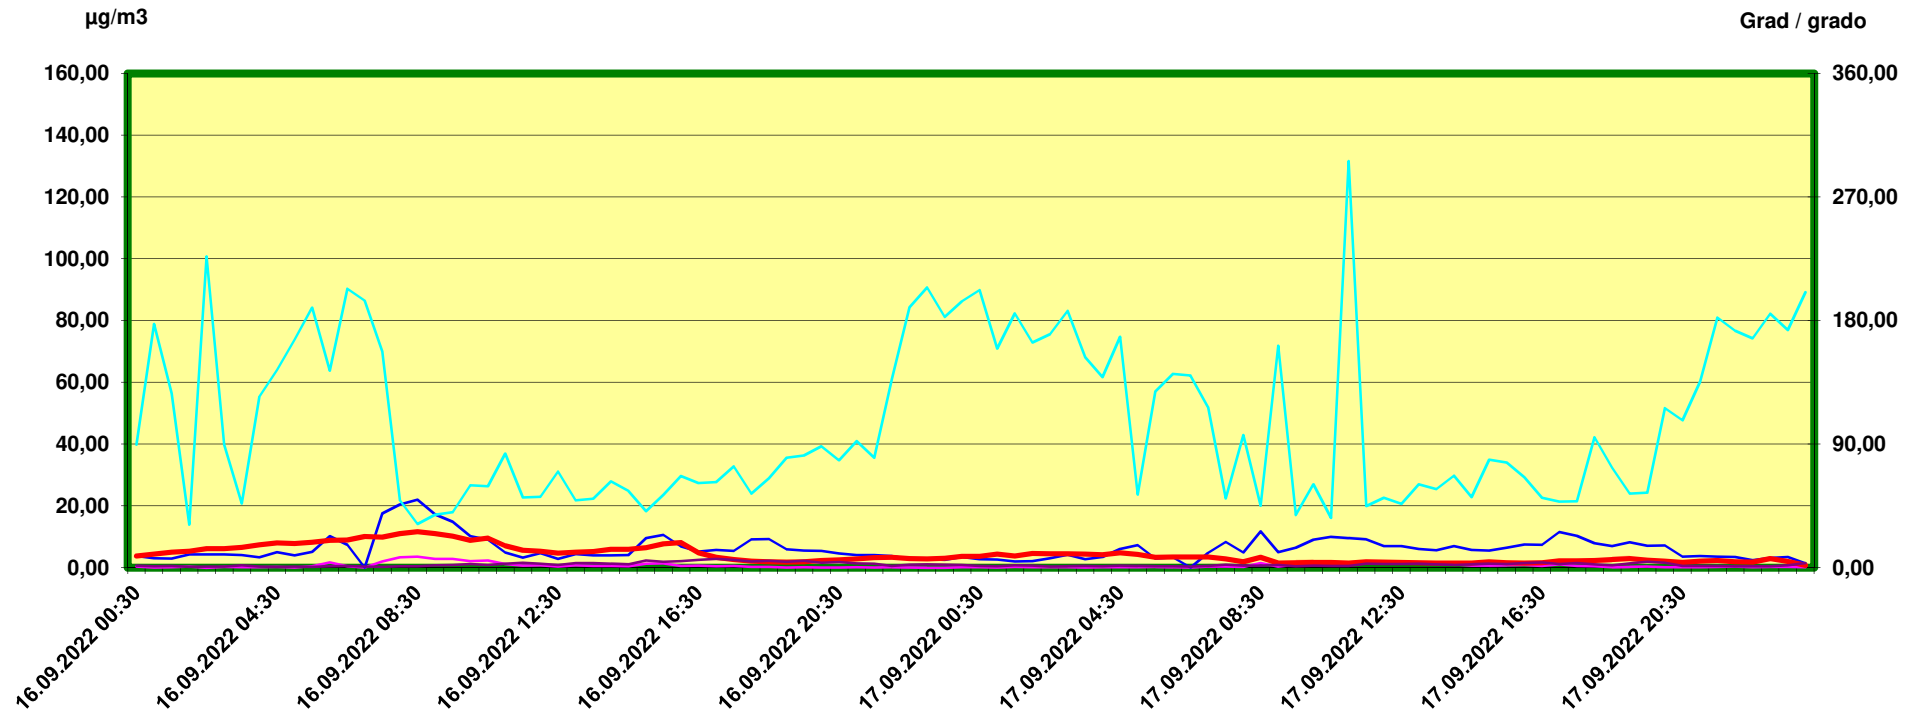

Tulfes

Zeitraum / Periodo di tempo: 16-9-2022 00:30 - 17-9-2022 24:00

Unkorrigierte Werte / Valori non corretti

- Stickstoffmonoxid - Monossido di azoto / ug/m3
- Feinstaub PM10 - Polveri sottili (diametro <10µm) / ug/m3
- Stickstoffdioxid - Biossido di azoto / ug/m3
- Windgeschwindigkeit (arithm.) - Velocità del vento / m/s
- Windrichtung (vekt.) - Direzione del vento / Grad