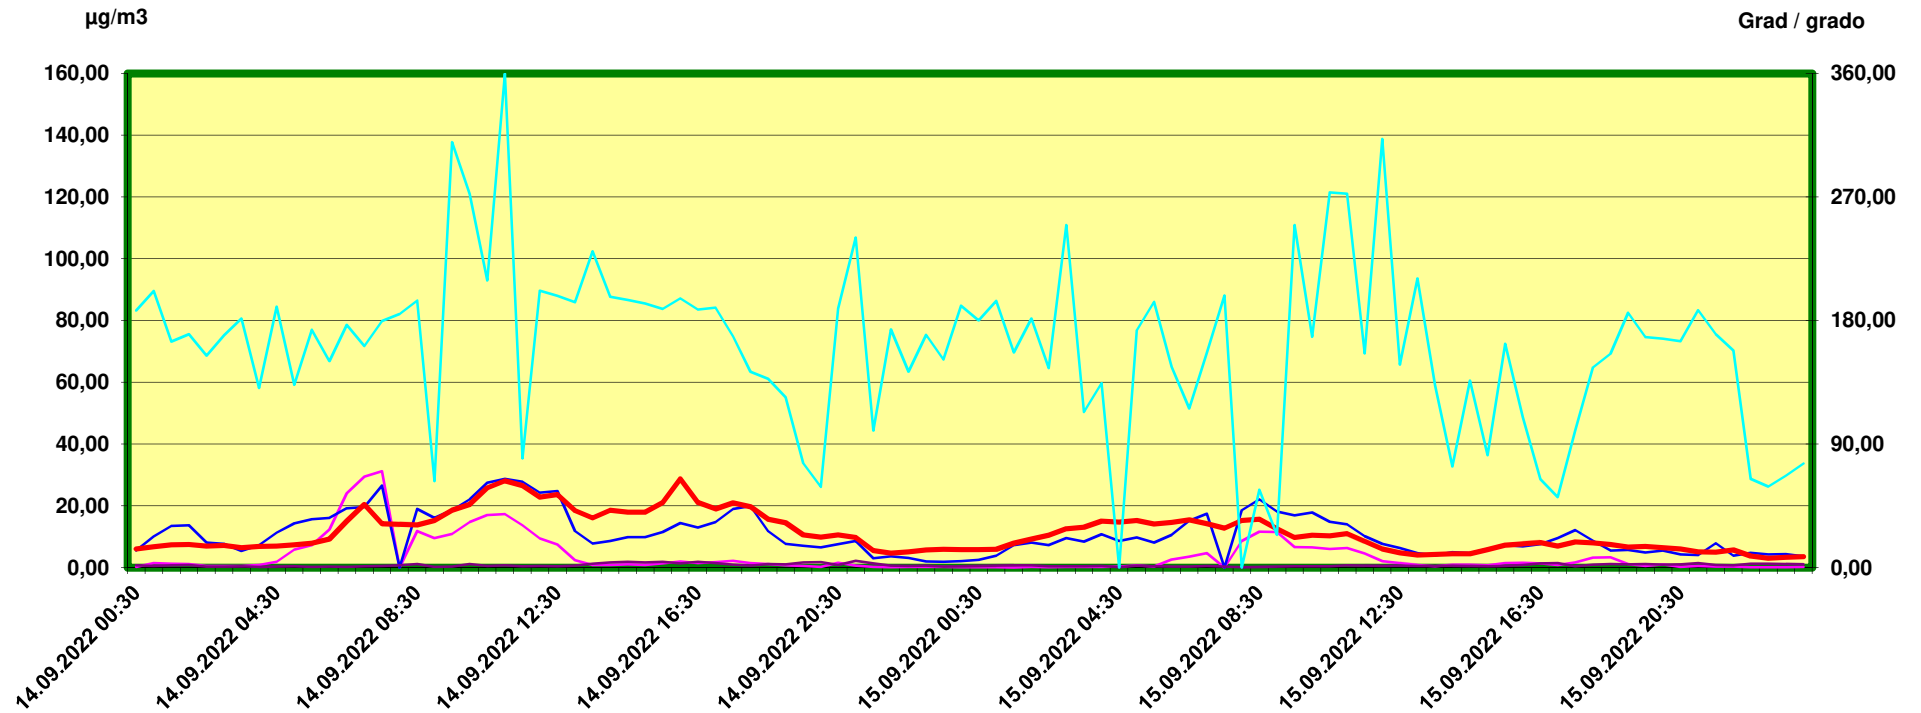

Tulfes

Zeitraum / Periodo di tempo: 14-9-2022 00:30 - 15-9-2022 24:00

Unkorrigierte Werte / Valori non corretti