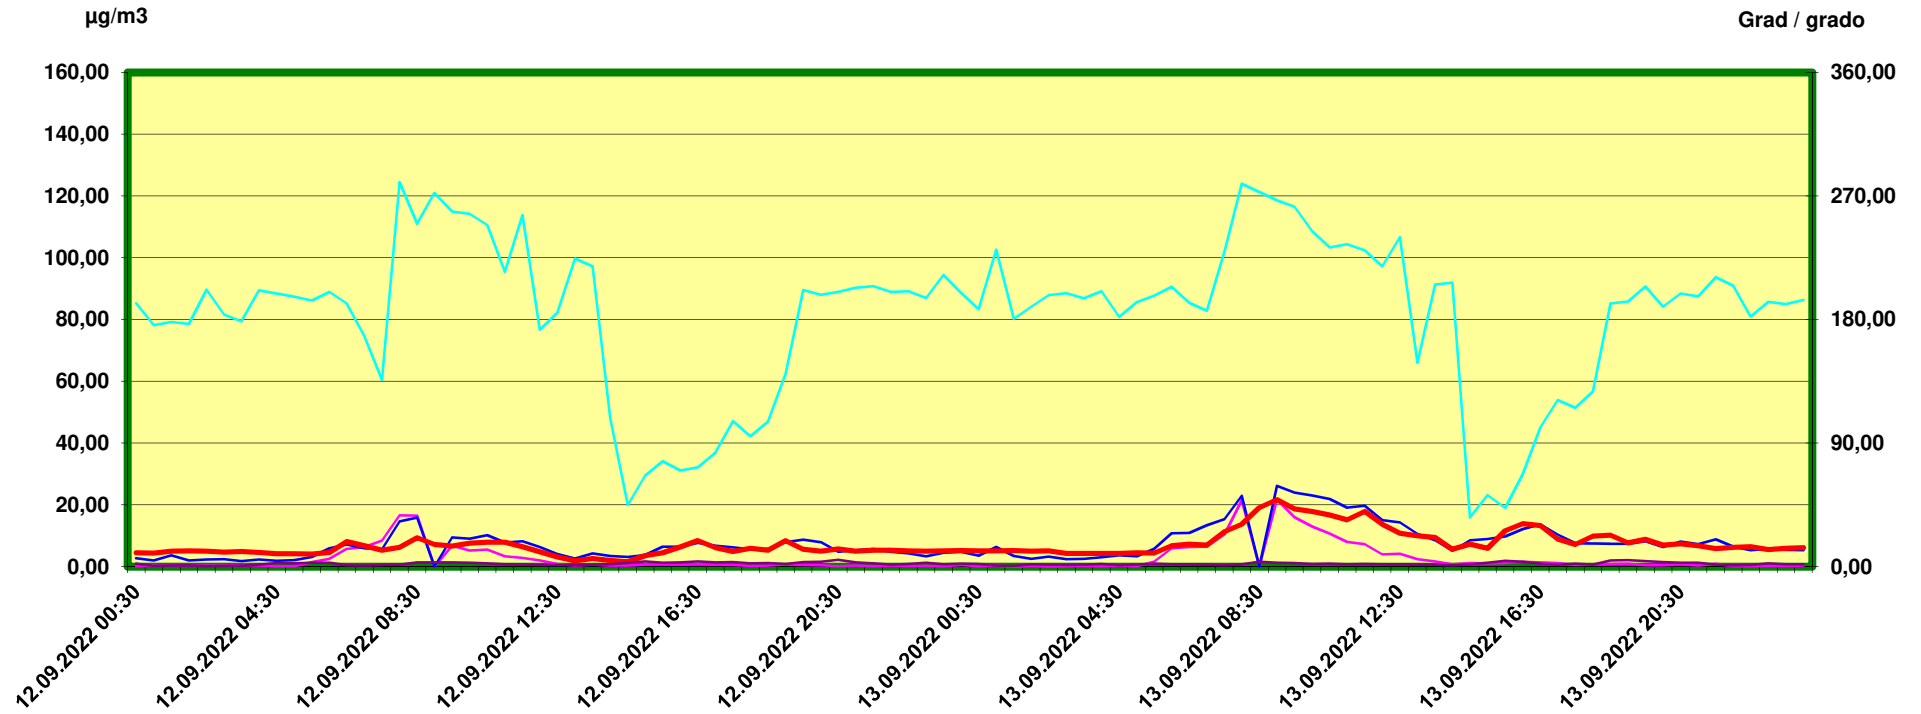

Tulfes

Zeitraum / Periodo di tempo: 12-9-2022 00:30 - 13-9-2022 24:00

Unkorrigierte Werte / Valori non corretti