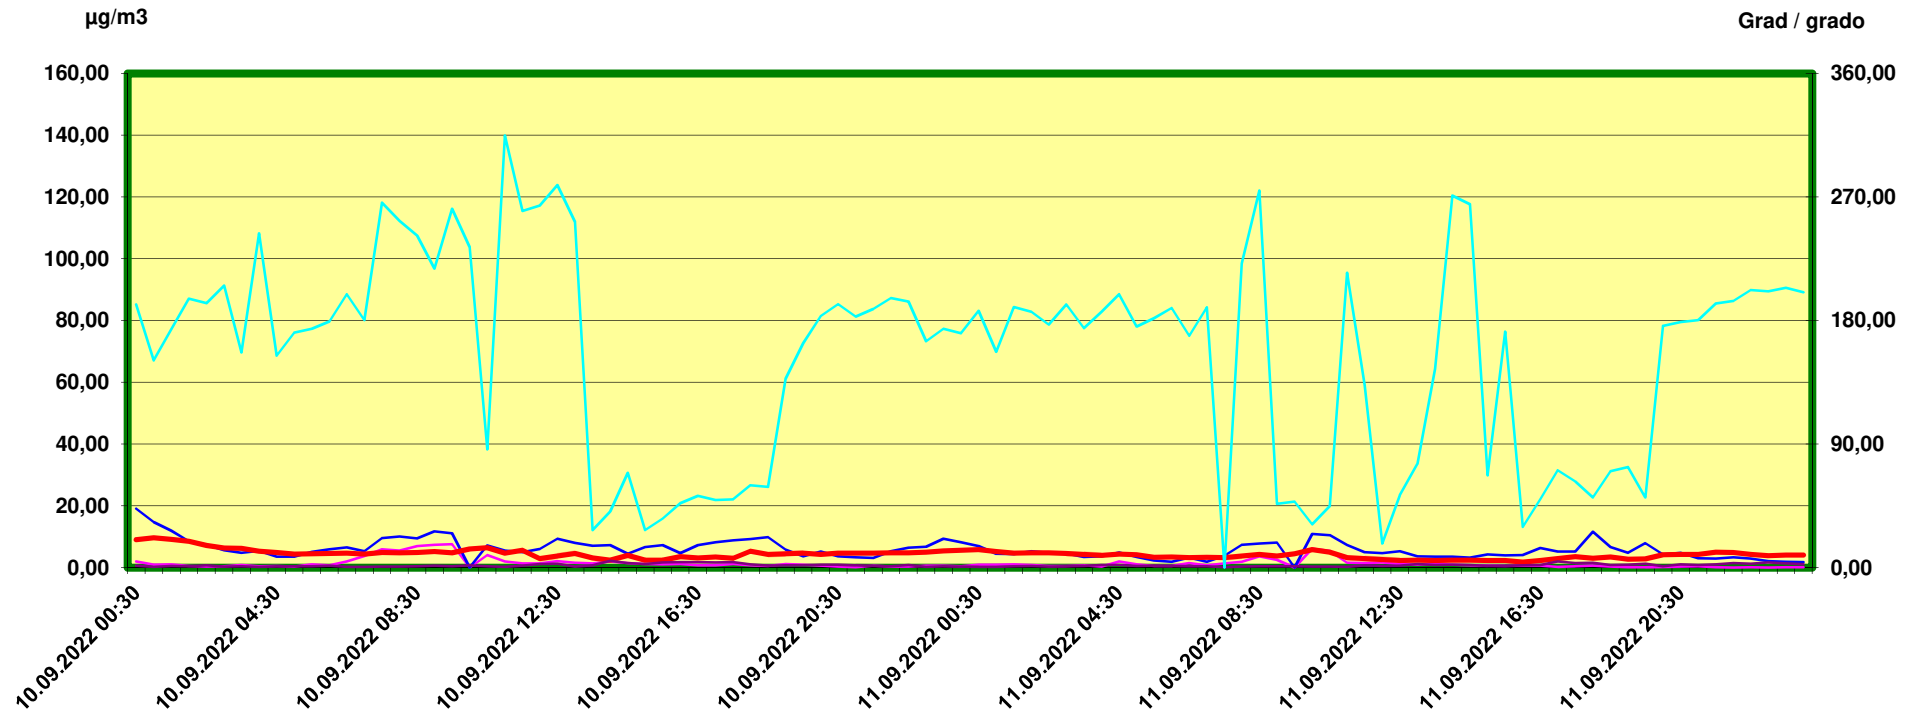

# Tulfes

Zeitraum / Periodo di tempo: 10-9-2022 00:30 - 11-9-2022 24:00

Unkorrigierte Werte / Valori non corretti