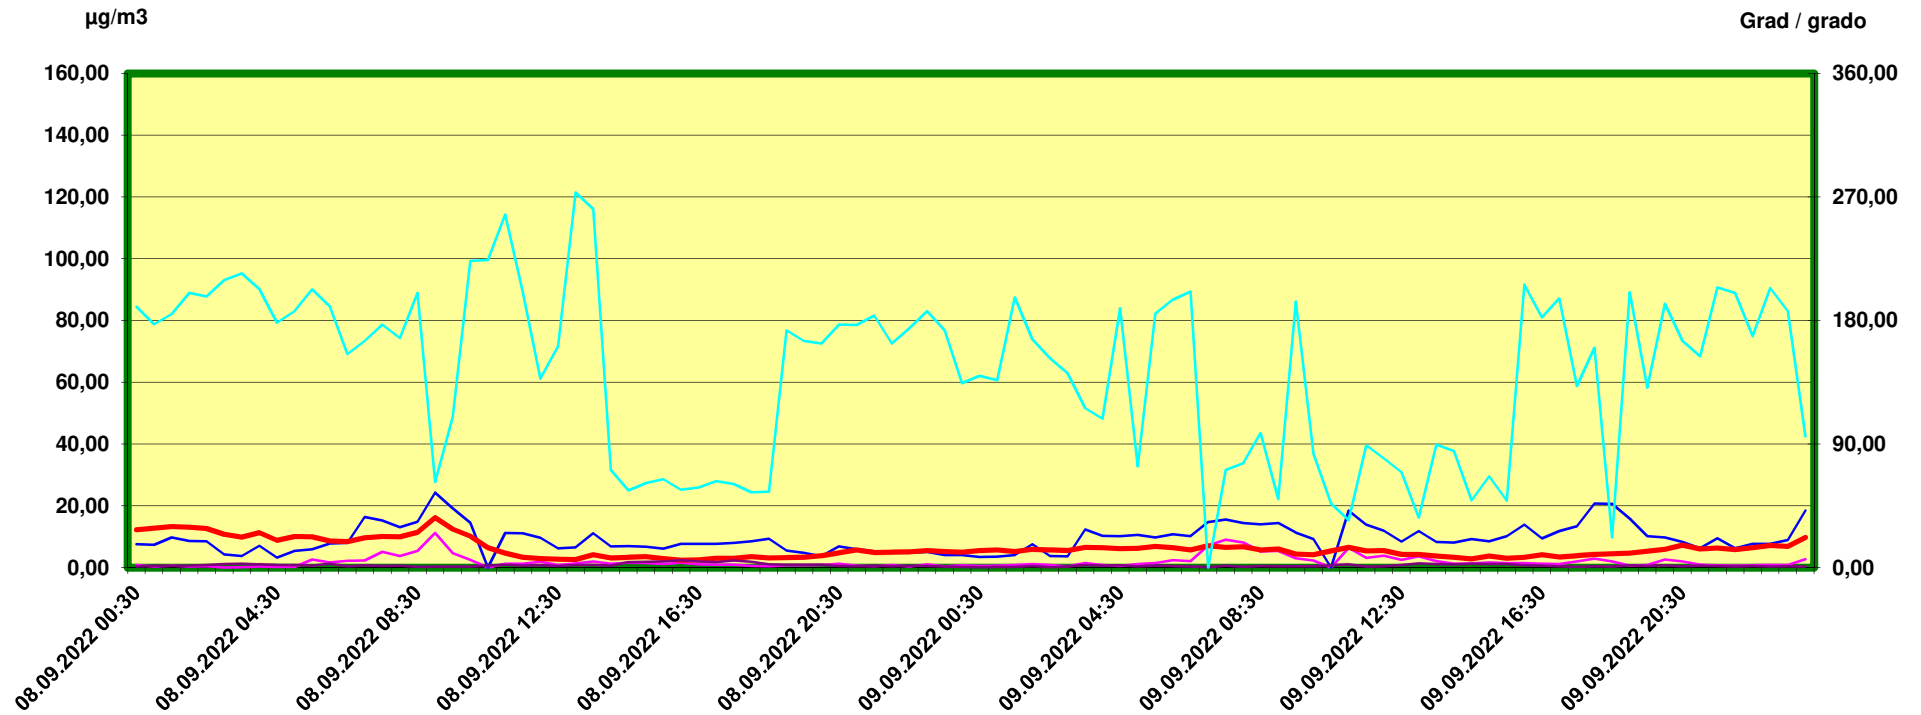

Tulfes

Zeitraum / Periodo di tempo: 8-9-2022 00:30 - 9-9-2022 24:00

Unkorrigierte Werte / Valori non corretti