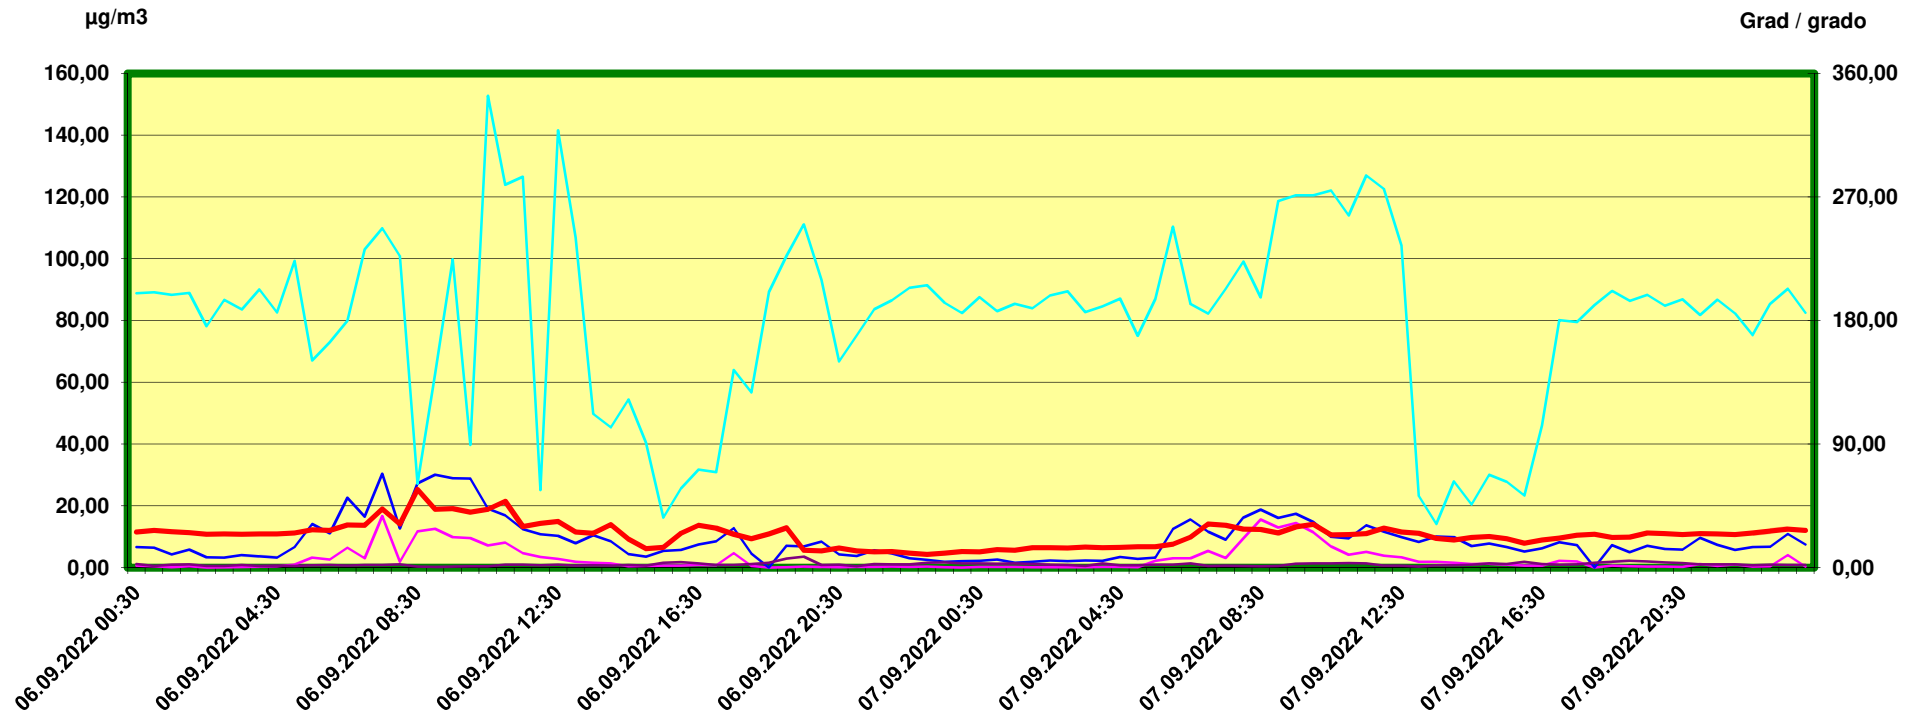

# Tulfes

Zeitraum / Periodo di tempo: 6-9-2022 00:30 - 7-9-2022 24:00

Unkorrigierte Werte / Valori non corretti