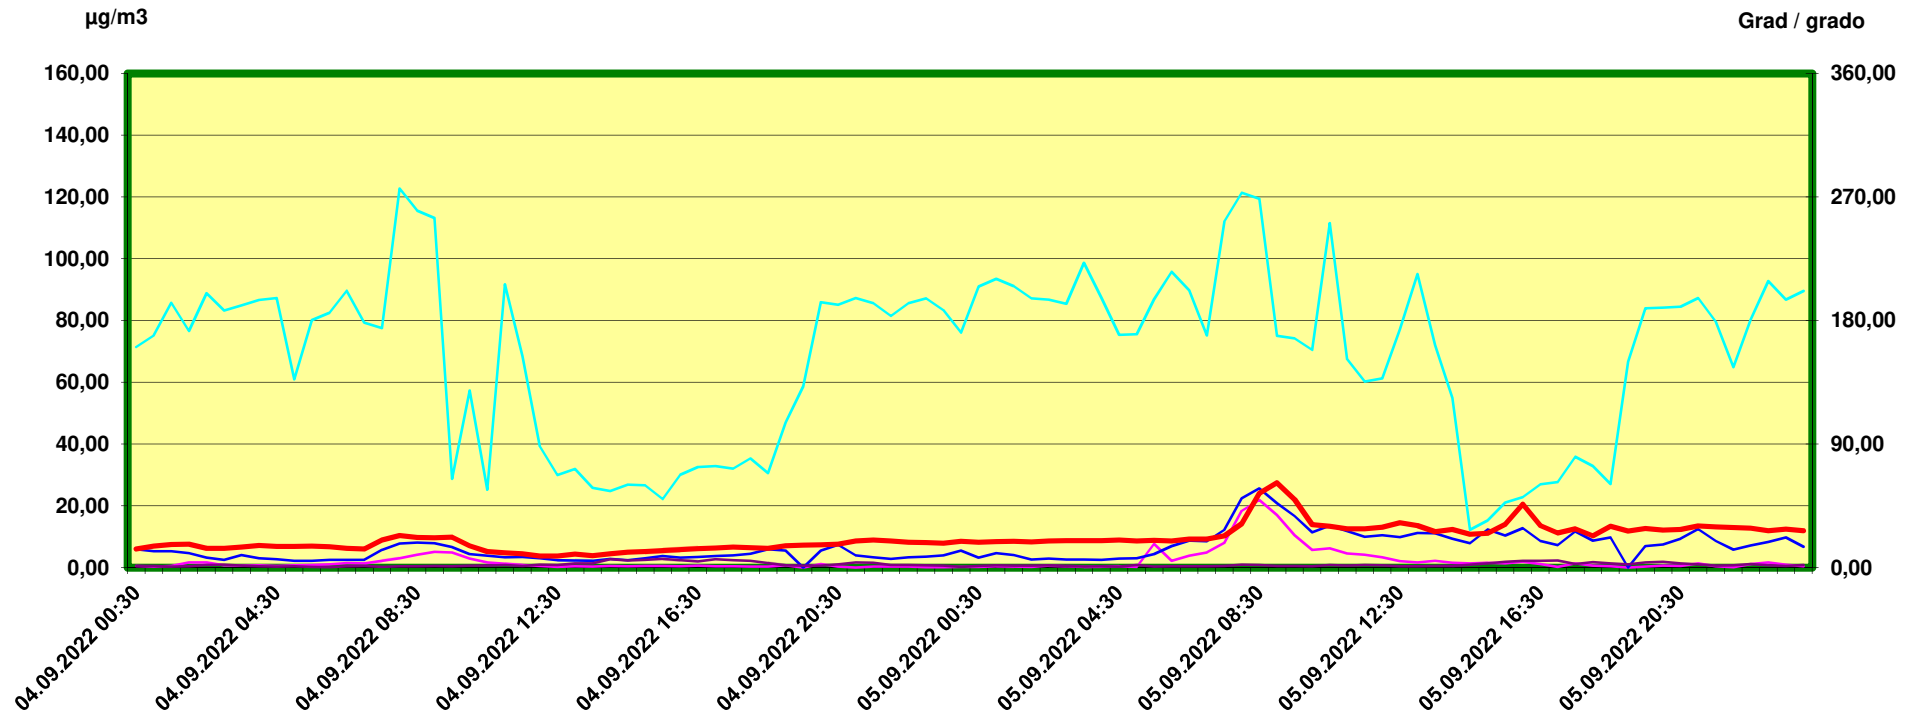

Tulfes

Zeitraum / Periodo di tempo: 4-9-2022 00:30 - 5-9-2022 24:00

Unkorrigierte Werte / Valori non corretti