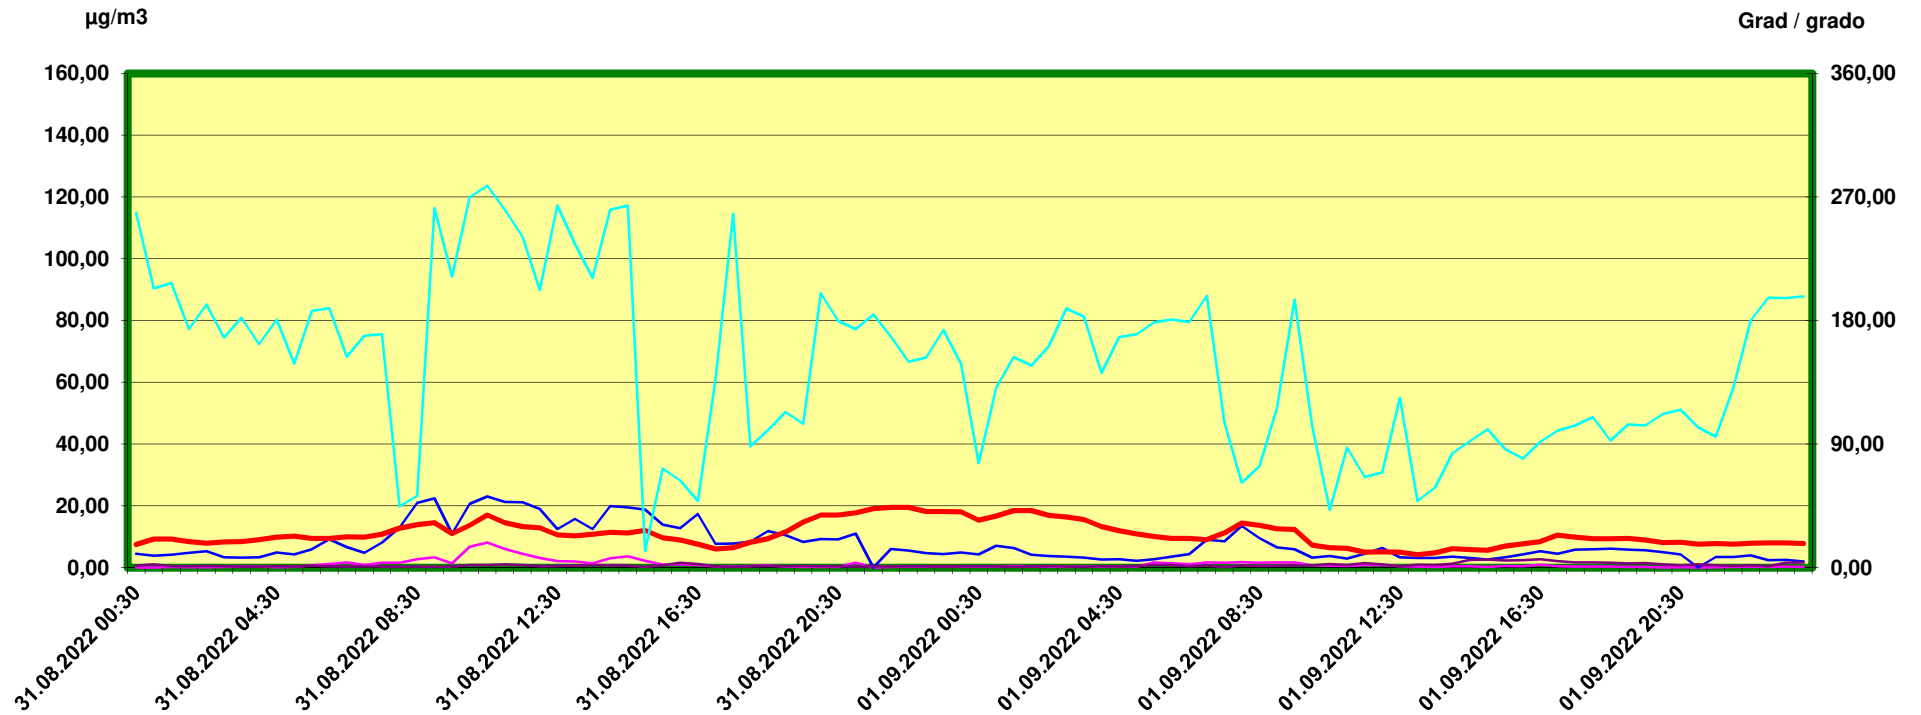

Tulfes

Zeitraum / Periodo di tempo: 31-8-2022 00:30 - 1-9-2022 24:00

Unkorrigierte Werte / Valori non corretti