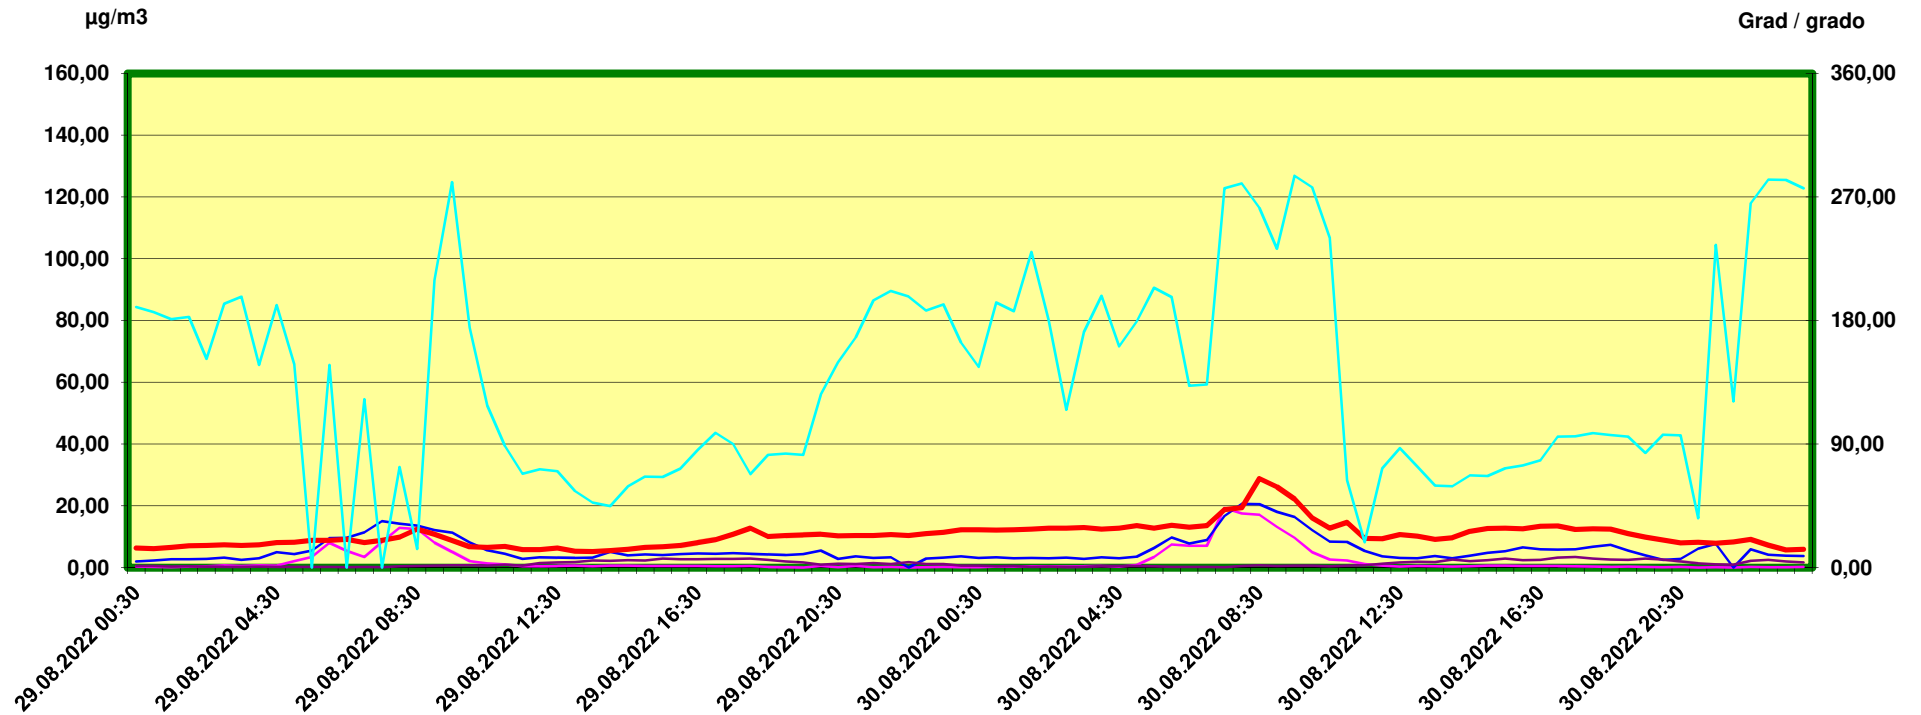

Tulfes

Zeitraum / Periodo di tempo: 29-8-2022 00:30 - 30-8-2022 24:00

Unkorrigierte Werte / Valori non corretti