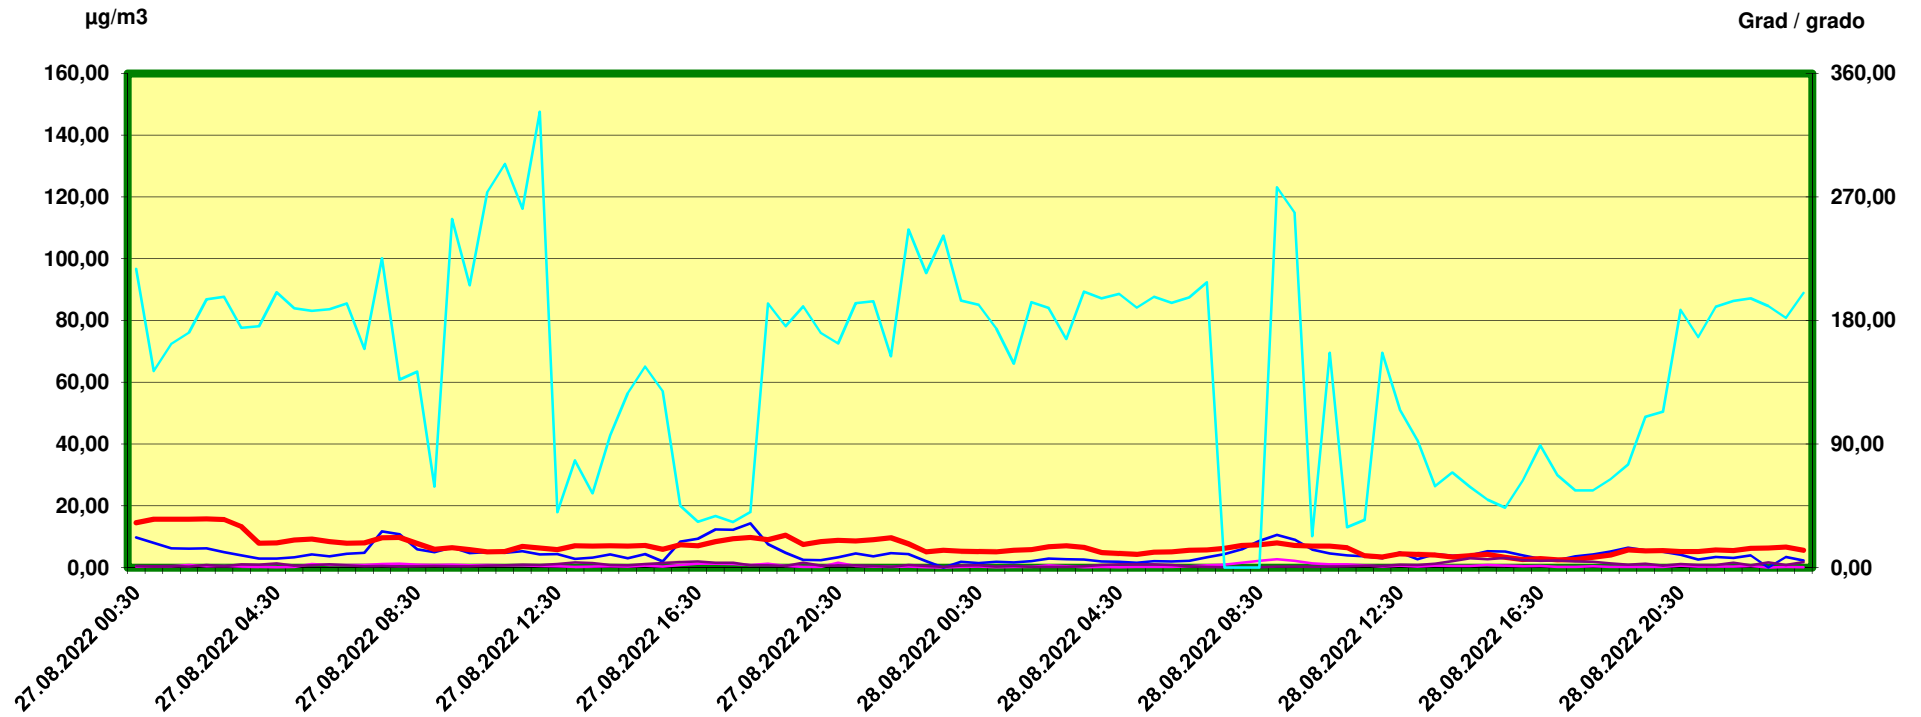

# Tulfes

Zeitraum / Periodo di tempo: 27-8-2022 00:30 - 28-8-2022 24:00

Unkorrigierte Werte / Valori non corretti