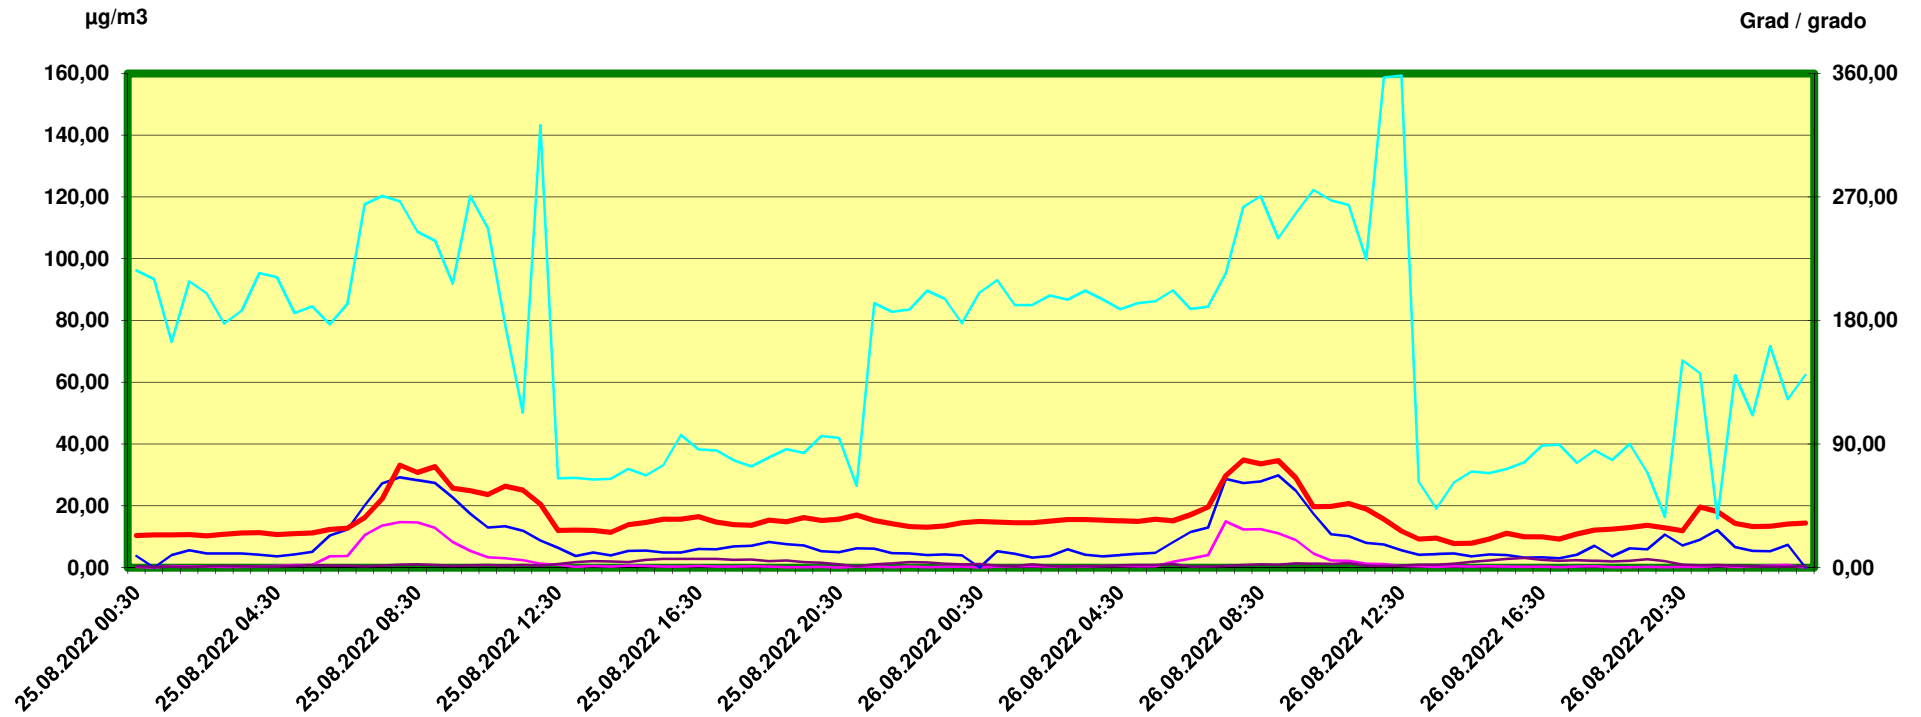

# Tulfes

Zeitraum / Periodo di tempo: 25-8-2022 00:30 - 26-8-2022 24:00

Unkorrigierte Werte / Valori non corretti