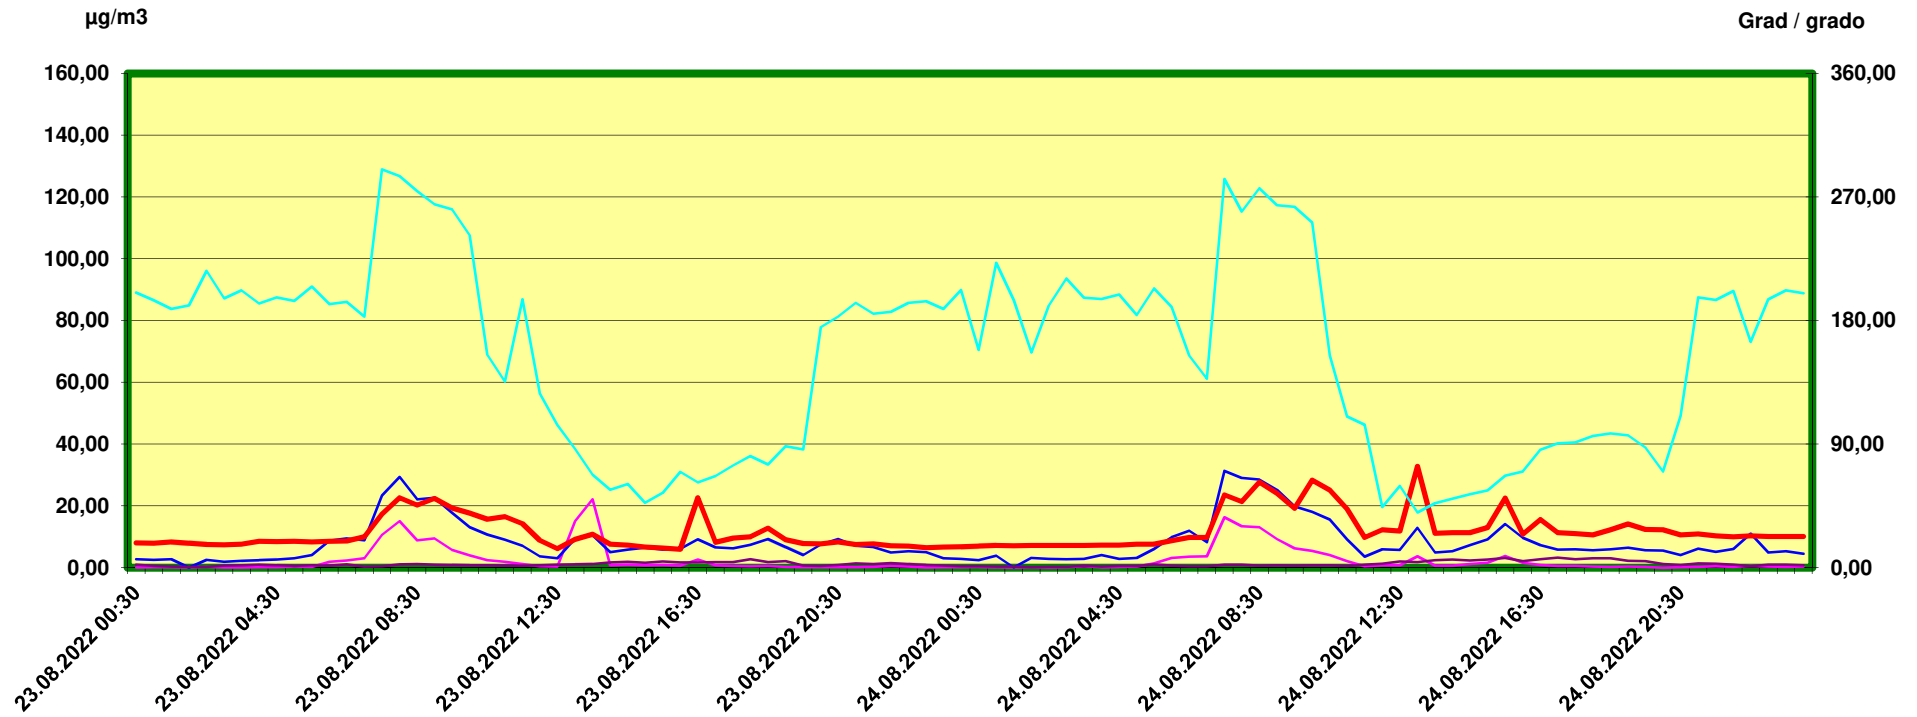

Tulfes

Zeitraum / Periodo di tempo: 23-8-2022 00:30 - 24-8-2022 24:00

Unkorrigierte Werte / Valori non corretti