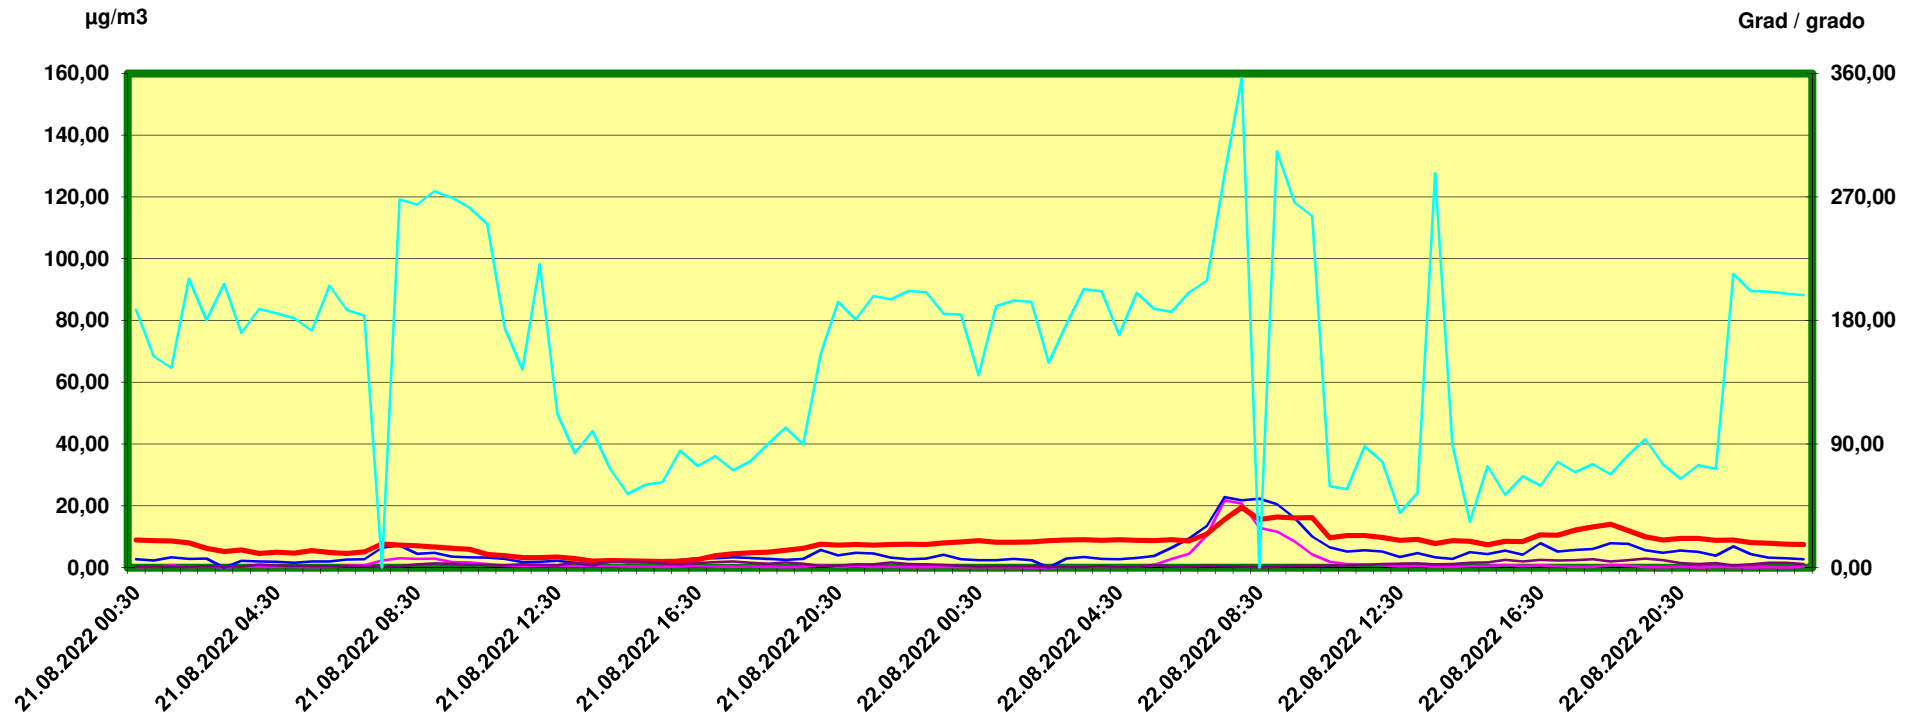

Tulfes

Zeitraum / Periodo di tempo: 21-8-2022 00:30 - 22-8-2022 24:00

Unkorrigierte Werte / Valori non corretti

— Stickstoffmonoxid - Monossido di azoto / ug/m3

— Stickstoffdioxid - Biossido di azoto / ug/m3

— Feinstaub PM10 - Polveri sottili (diametro <10µm) / ug/m3

— Windgeschwindigkeit (arithm.) - Velocità del vento / m/s

— Windrichtung (vekt.) - Direzione del vento / Grad