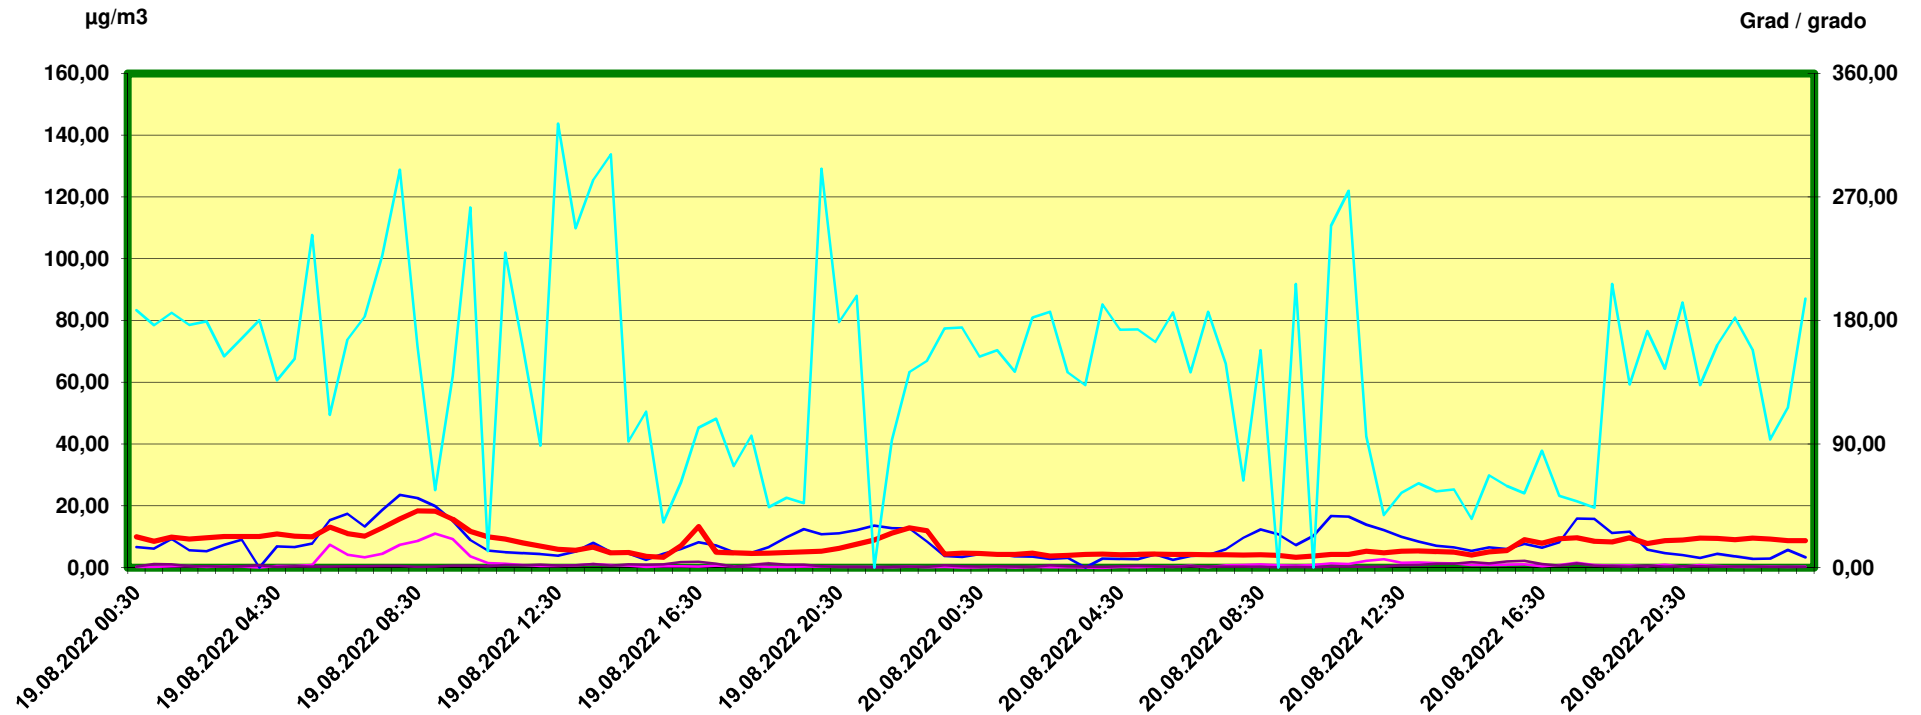

# Tulfes

Zeitraum / Periodo di tempo: 19-8-2022 00:30 - 20-8-2022 24:00

Unkorrigierte Werte / Valori non corretti