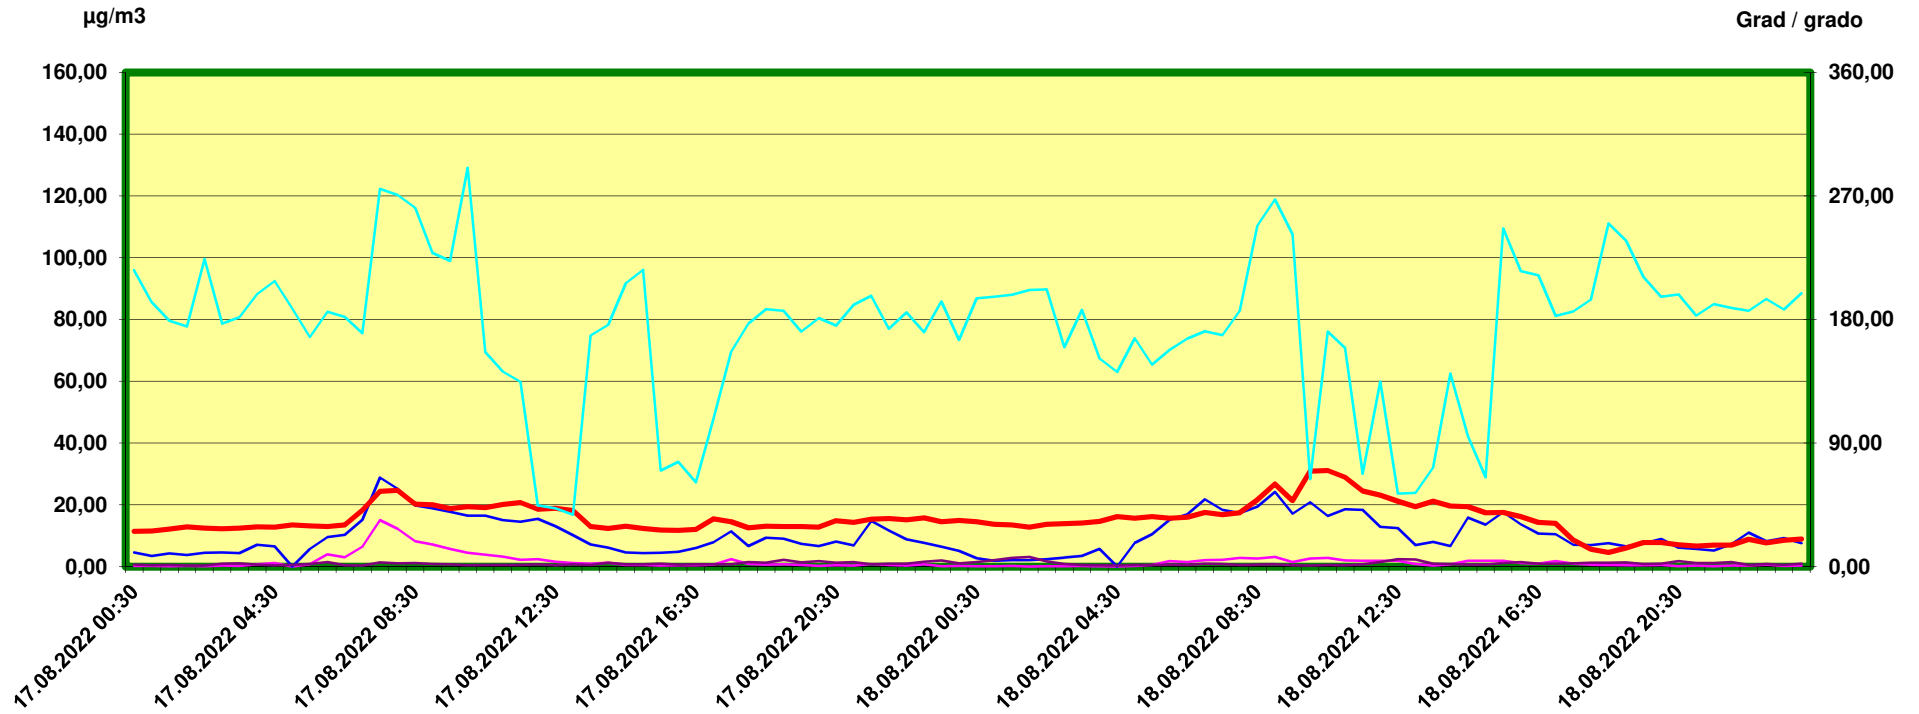

# Tulfes

Zeitraum / Periodo di tempo: 17-8-2022 00:30 - 18-8-2022 24:00

Unkorrigierte Werte / Valori non corretti