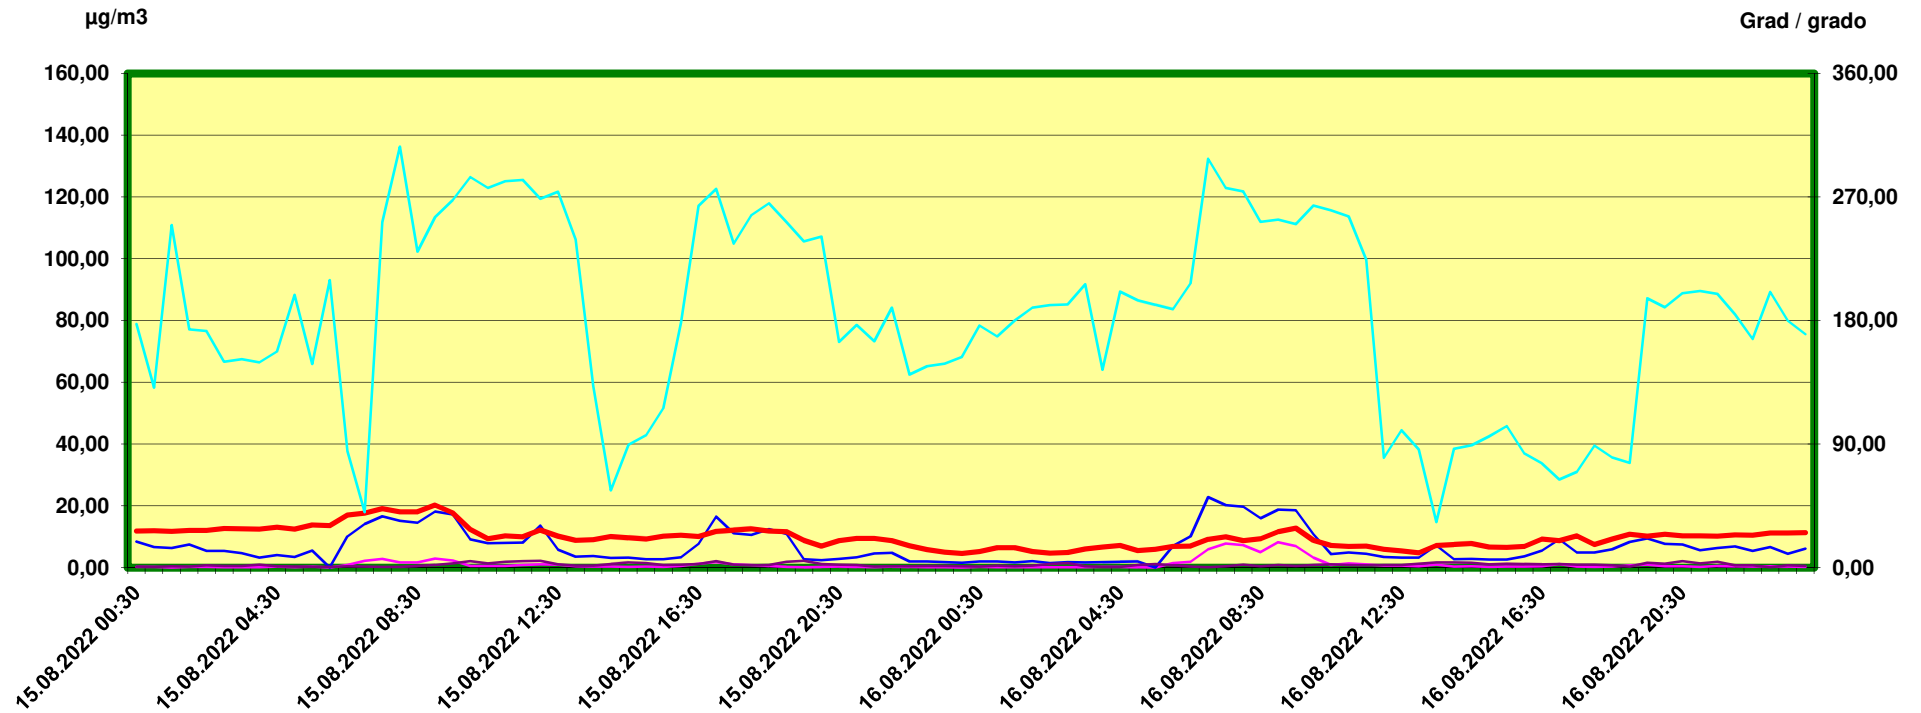

# Tulfes

Zeitraum / Periodo di tempo: 15-8-2022 00:30 - 16-8-2022 24:00

Unkorrigierte Werte / Valori non corretti

Stickstoffmonoxid - Monossido di azoto / ug/m3      Stickstoffdioxid - Biossido di azoto / ug/m3      Feinstaub PM10 - Polveri sottili (diametro <10µm) / ug/m3  
Windgeschwindigkeit (arithm.) - Velocità del vento / m/s      Windrichtung (vekt.) - Direzione del vento / Grad