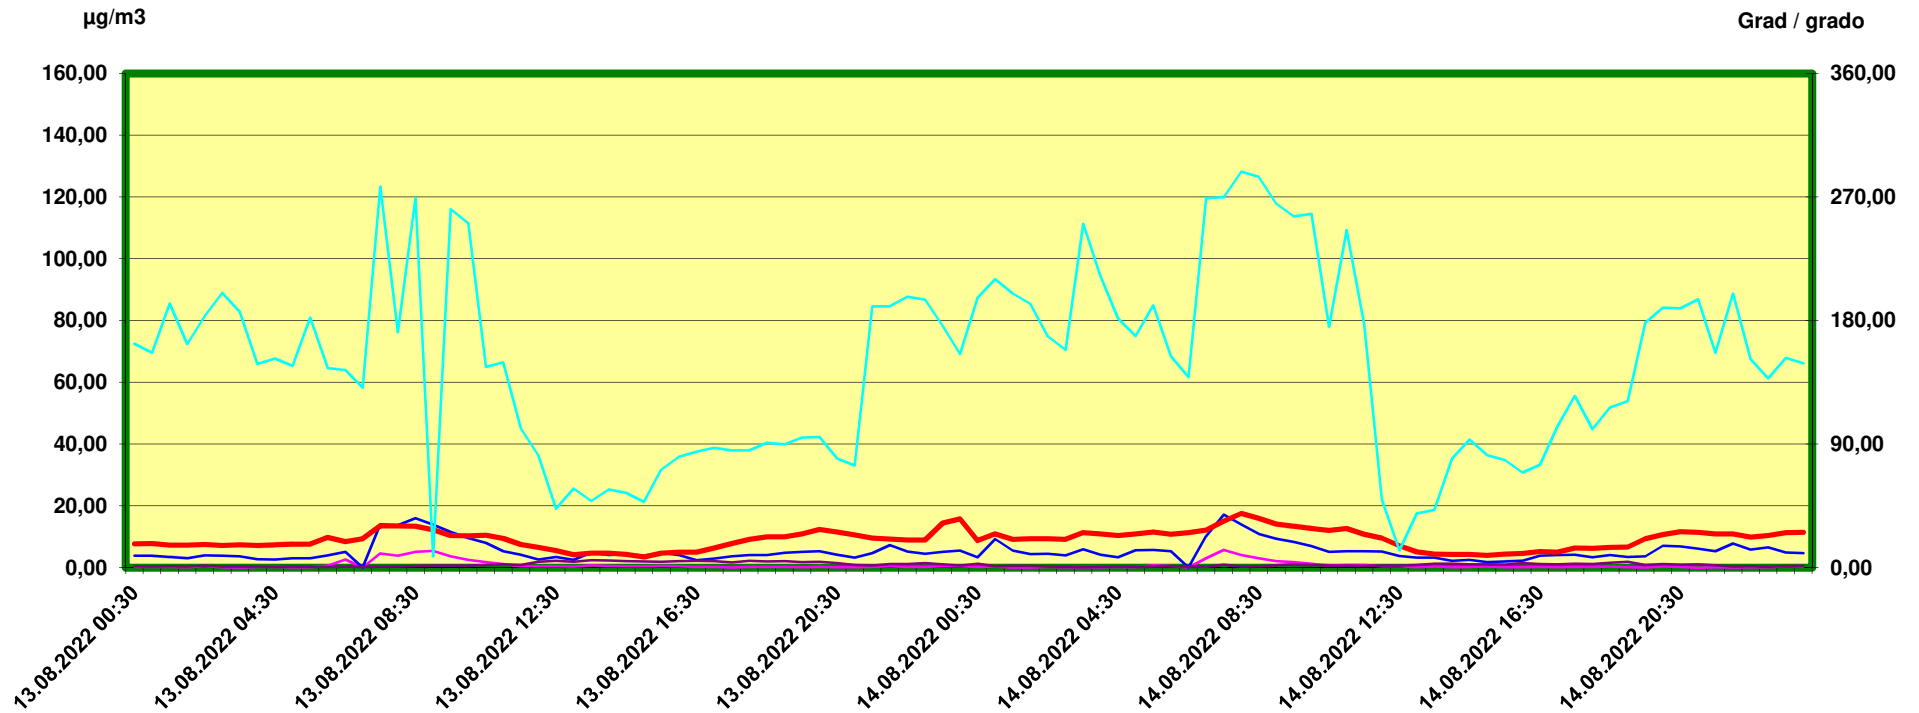

Tulfes

Zeitraum / Periodo di tempo: 13-8-2022 00:30 - 14-8-2022 24:00

Unkorrigierte Werte / Valori non corretti