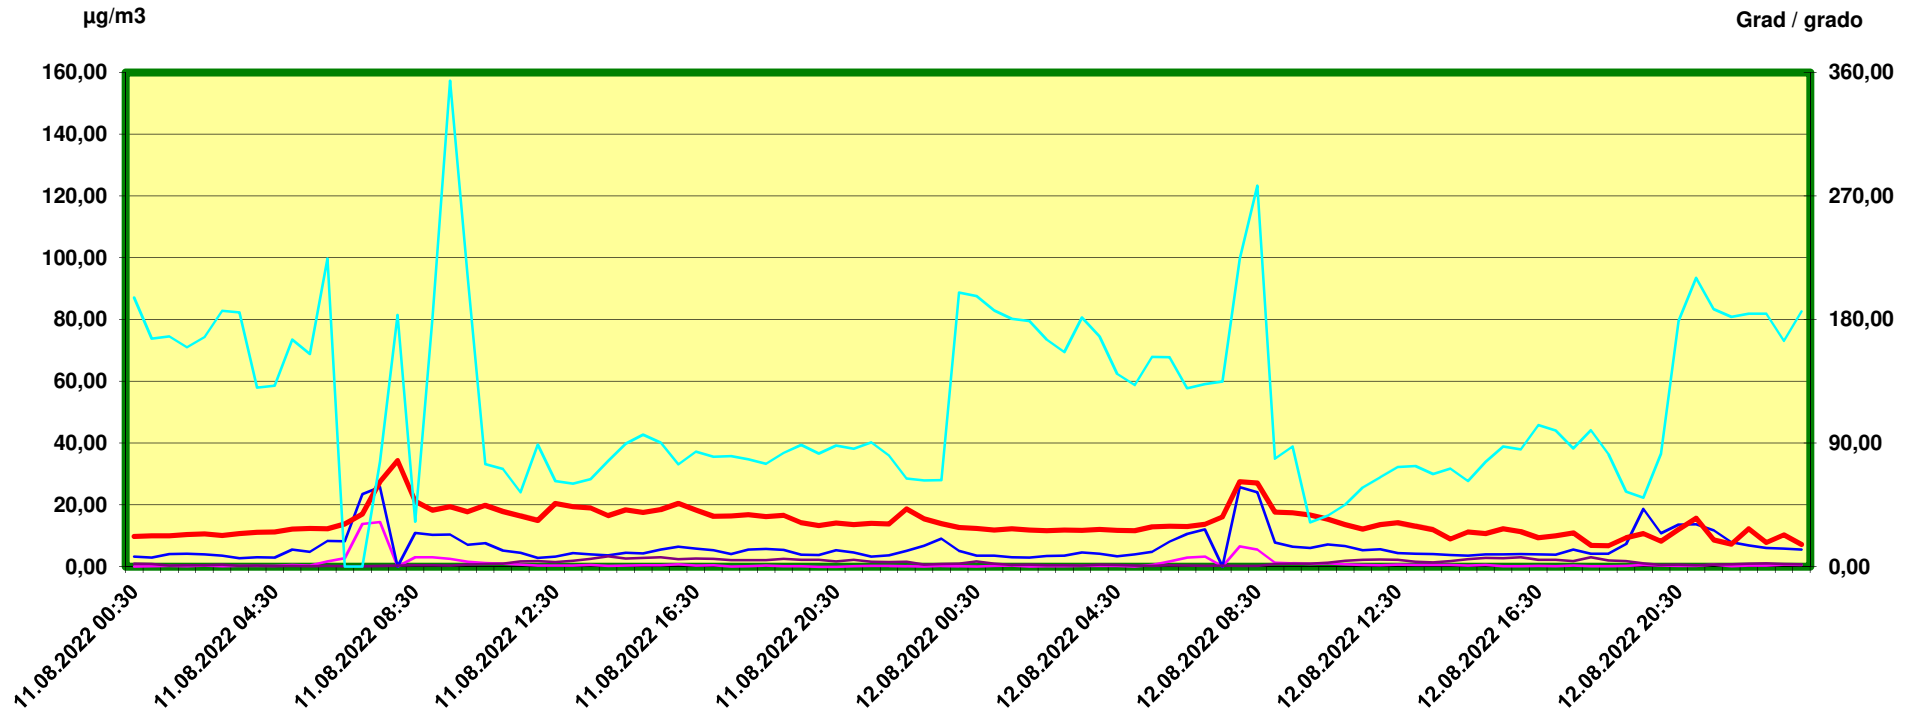

Tulfes

Zeitraum / Periodo di tempo: 11-8-2022 00:30 - 12-8-2022 24:00

Unkorrigierte Werte / Valori non corretti

Stickstoffmonoxid - Monossido di azoto / ug/m3 Stickstoffdioxid - Biossido di azoto / ug/m3 Feinstaub PM10 - Polveri sottili (diametro <10µm) / ug/m3
Windgeschwindigkeit (arithm.) - Velocità del vento / m/s Windrichtung (vekt.) - Direzione del vento / Grad