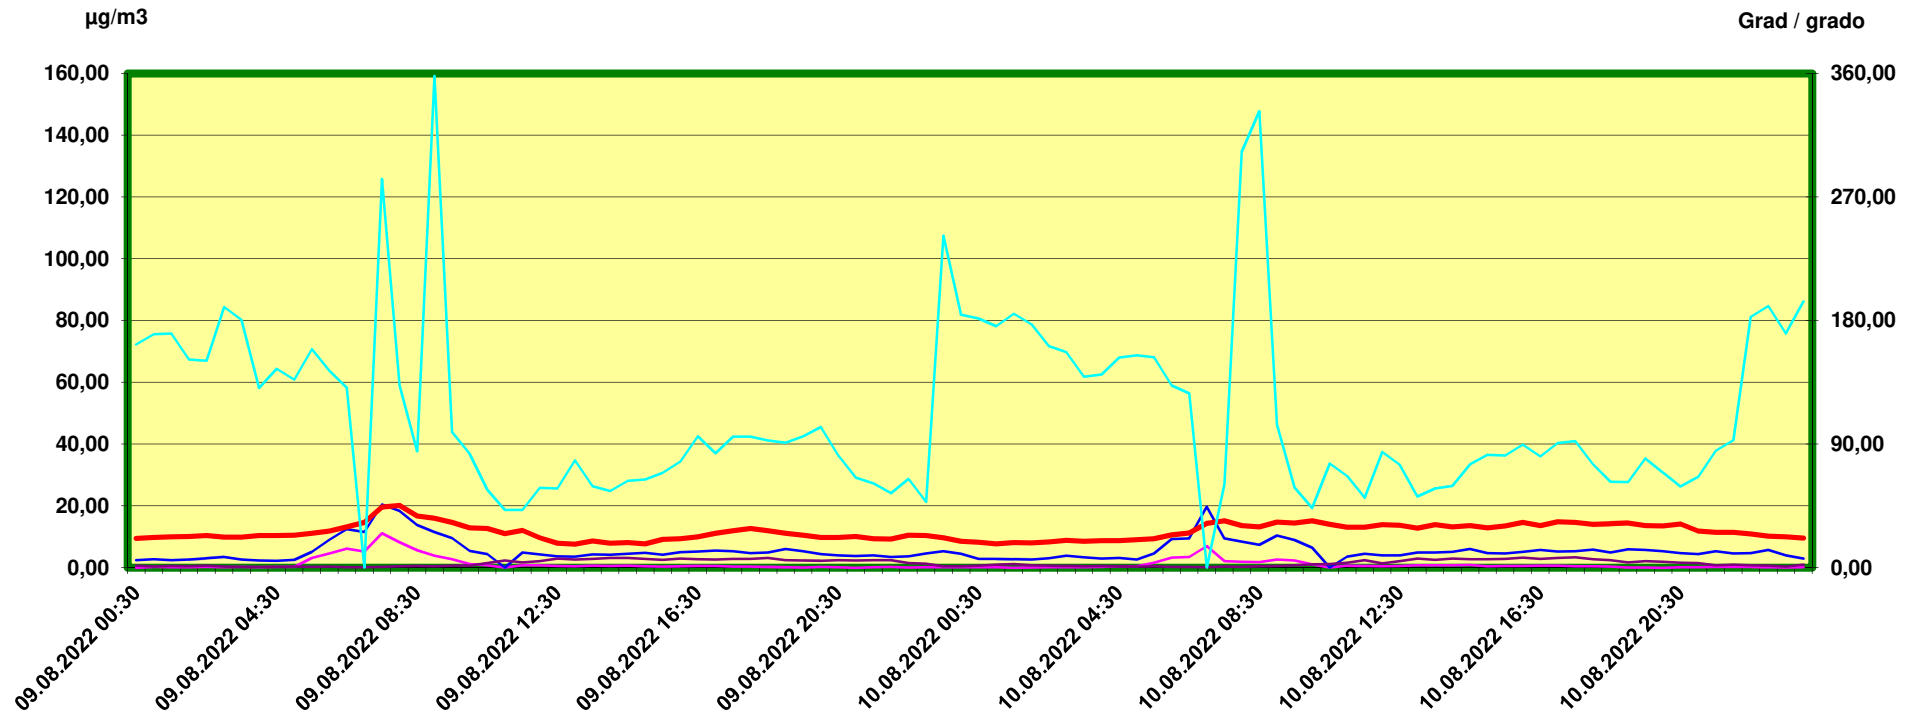

# Tulfes

Zeitraum / Periodo di tempo: 9-8-2022 00:30 - 10-8-2022 24:00

Unkorrigierte Werte / Valori non corretti