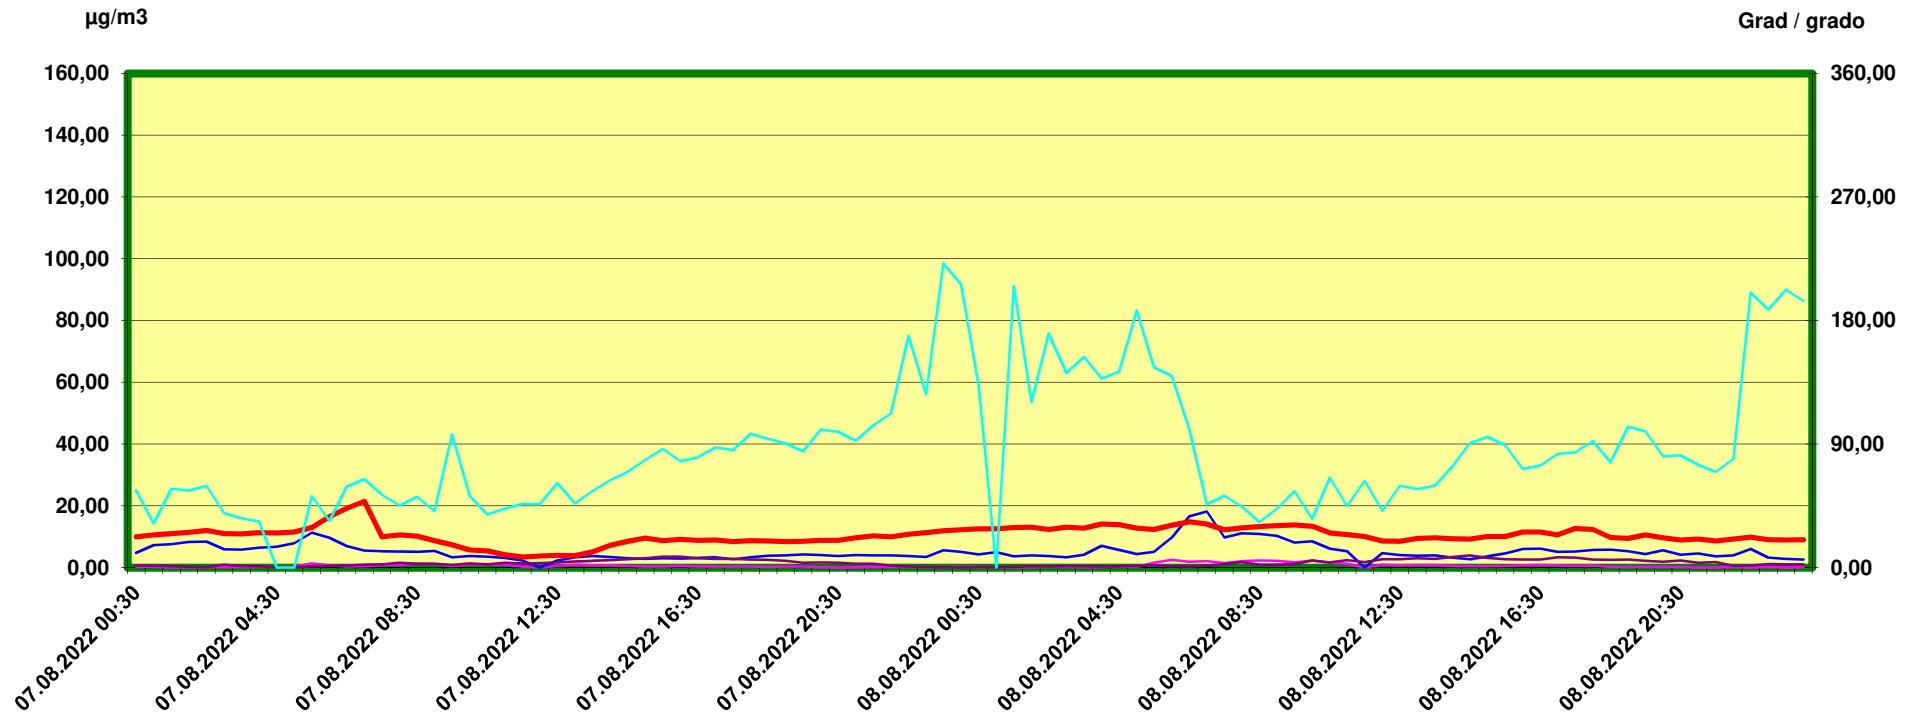

Tulfes

Zeitraum / Periodo di tempo: 7-8-2022 00:30 - 8-8-2022 24:00

Unkorrigierte Werte / Valori non corretti