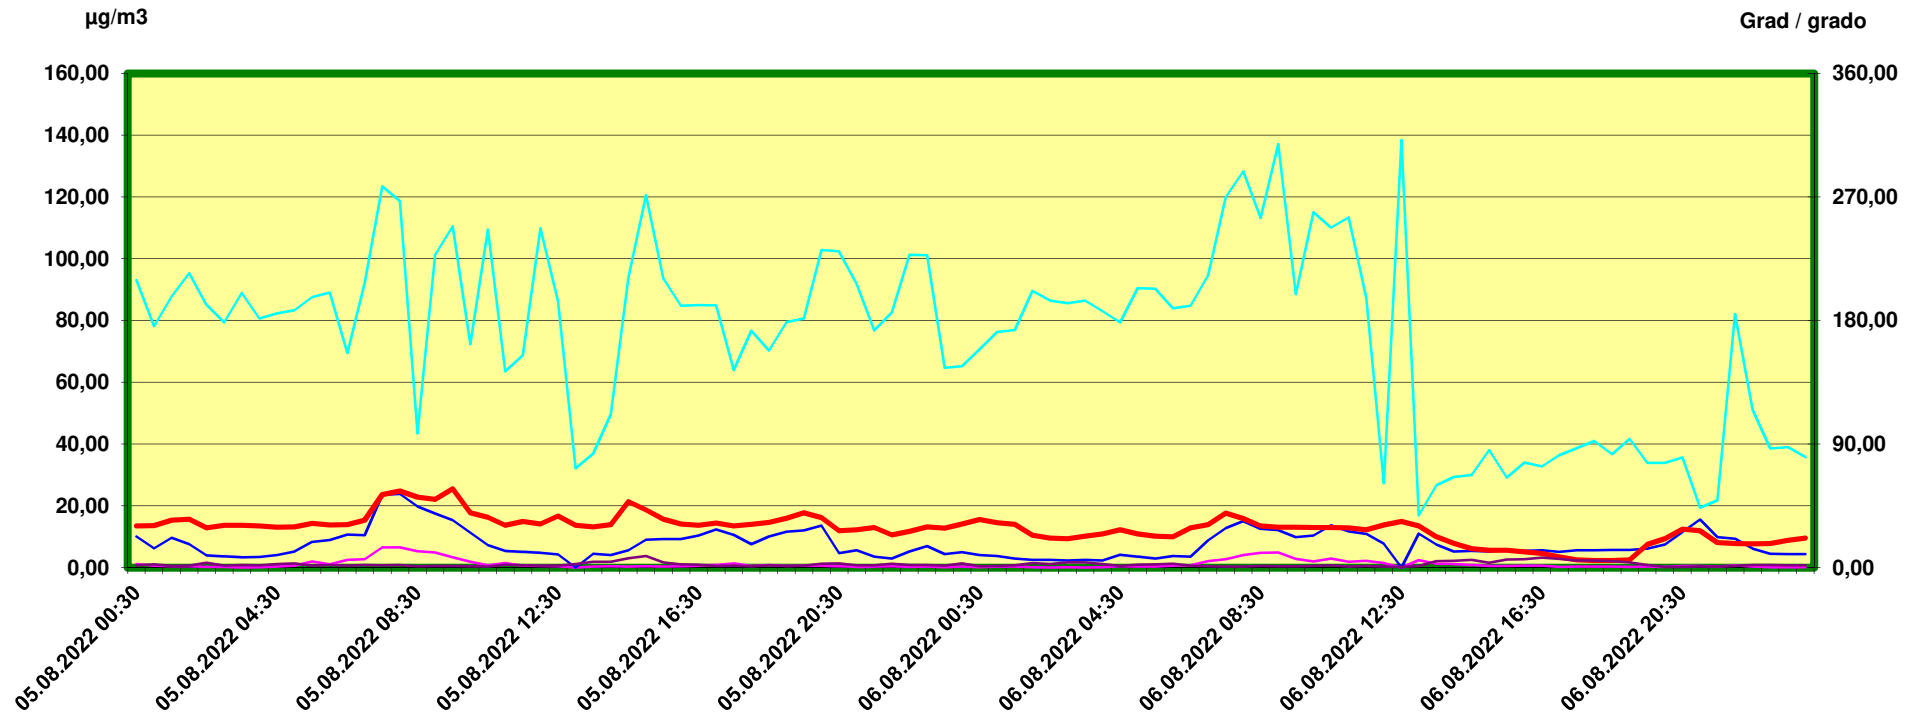

# Tulfes

Zeitraum / Periodo di tempo: 5-8-2022 00:30 - 6-8-2022 24:00

Unkorrigierte Werte / Valori non corretti