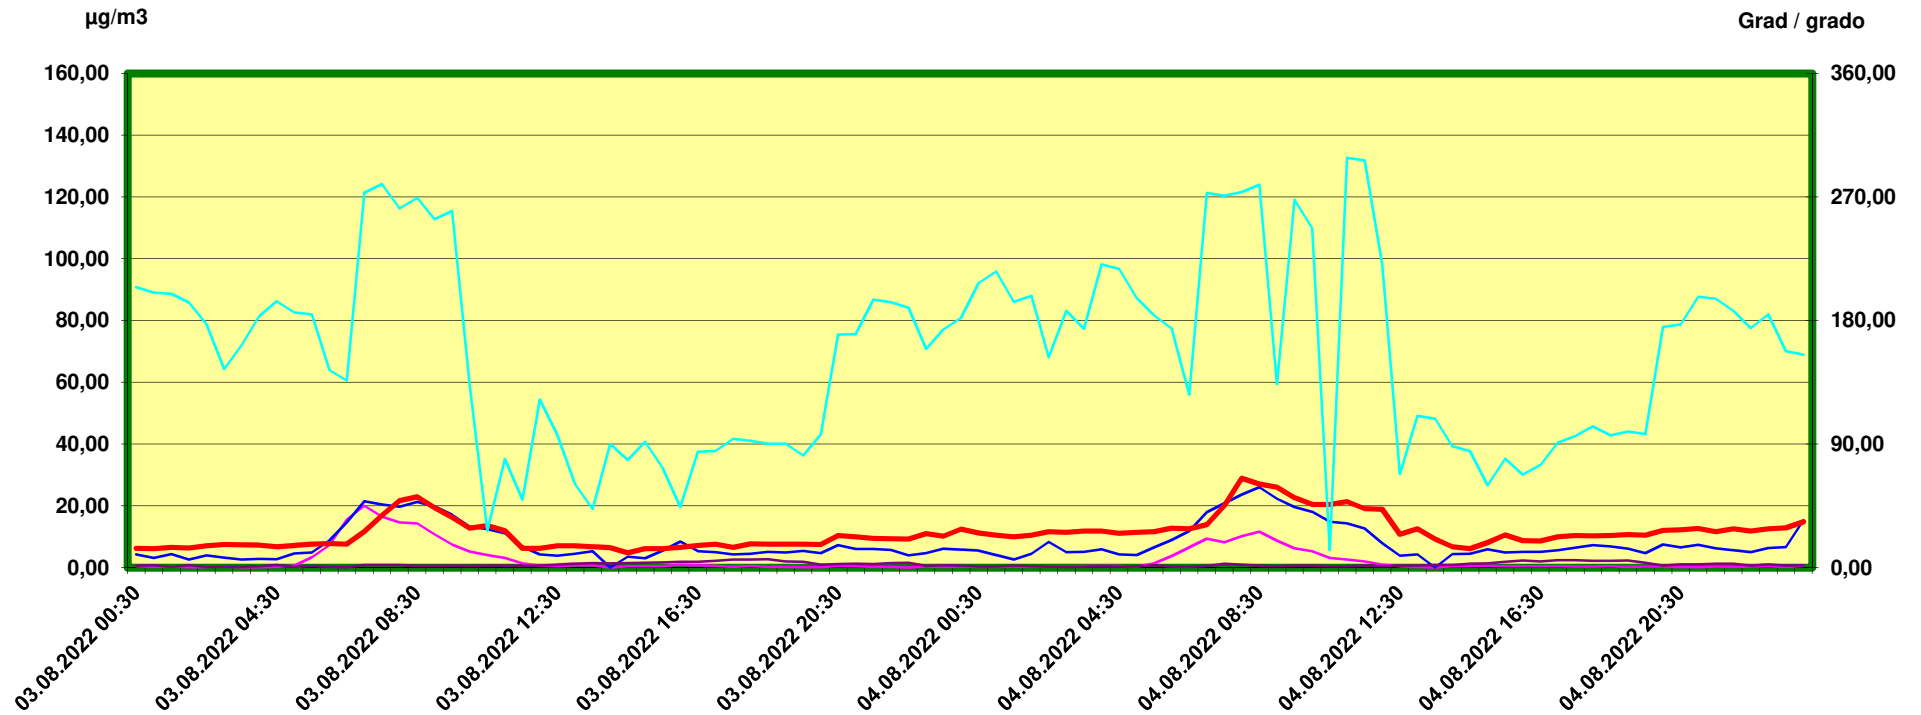

Tulfes

Zeitraum / Periodo di tempo: 3-8-2022 00:30 - 4-8-2022 24:00

Unkorrigierte Werte / Valori non corretti