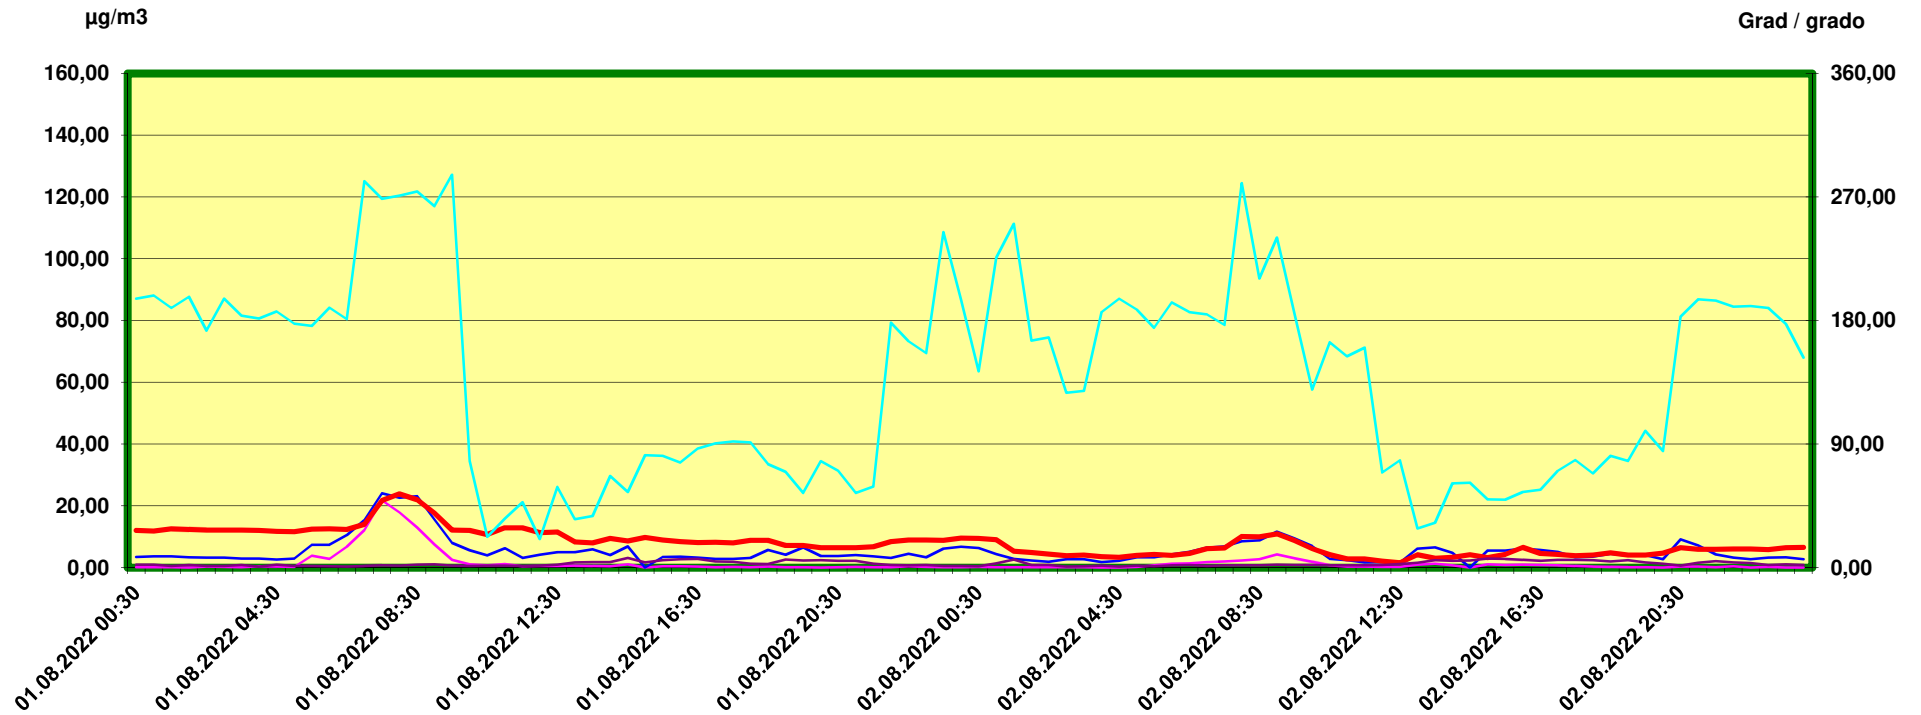

Tulfes

Zeitraum / Periodo di tempo: 1-8-2022 00:30 - 2-8-2022 24:00

Unkorrigierte Werte / Valori non corretti