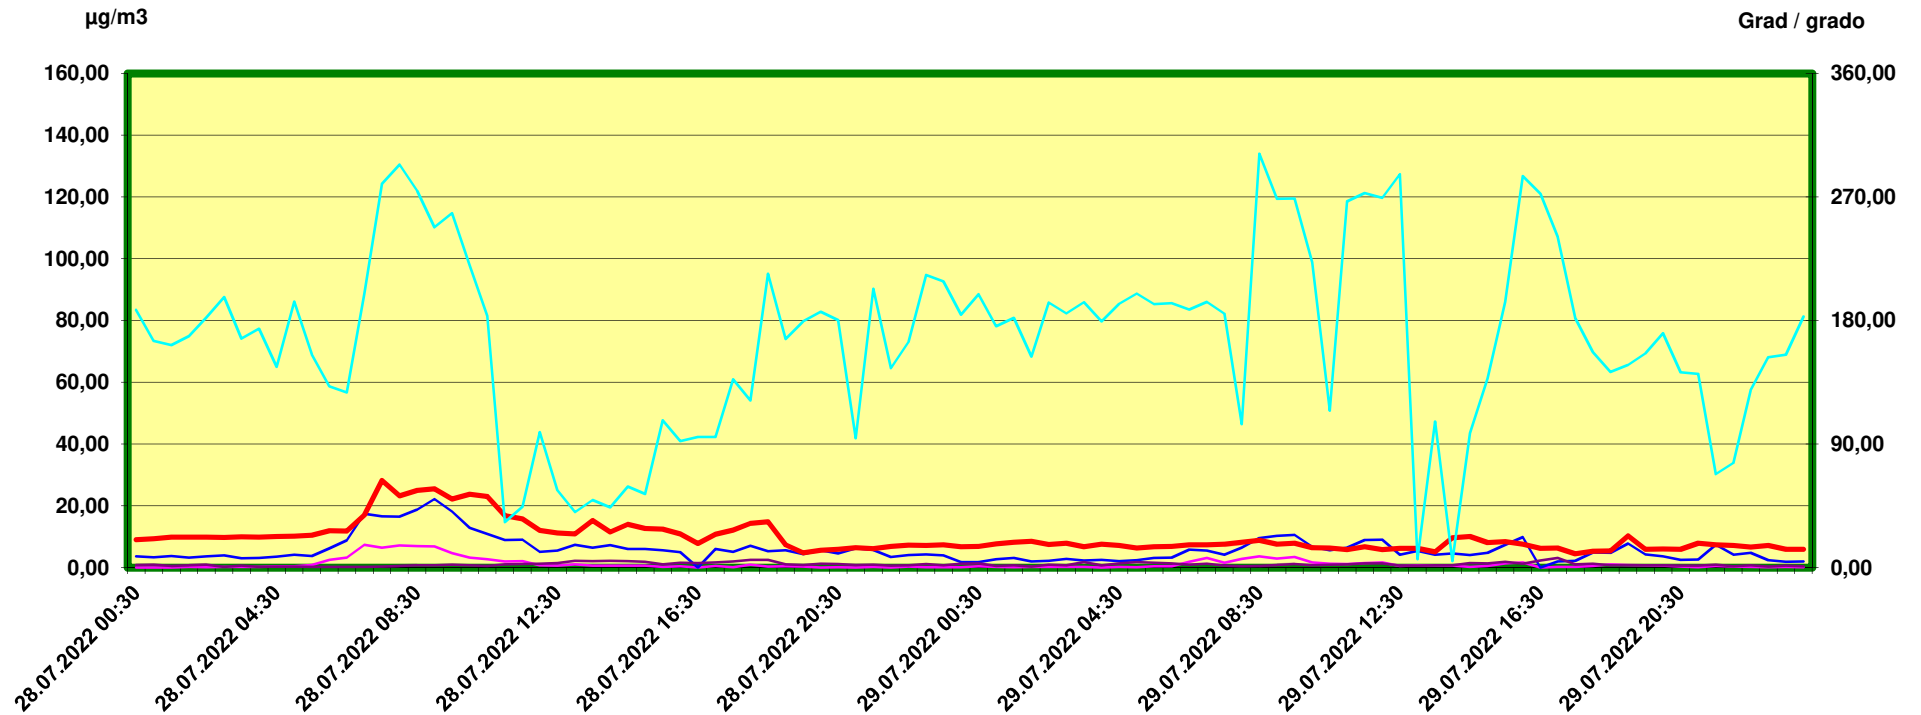

Tulfes

Zeitraum / Periodo di tempo: 28-7-2022 00:30 - 29-7-2022 24:00

Unkorrigierte Werte / Valori non corretti