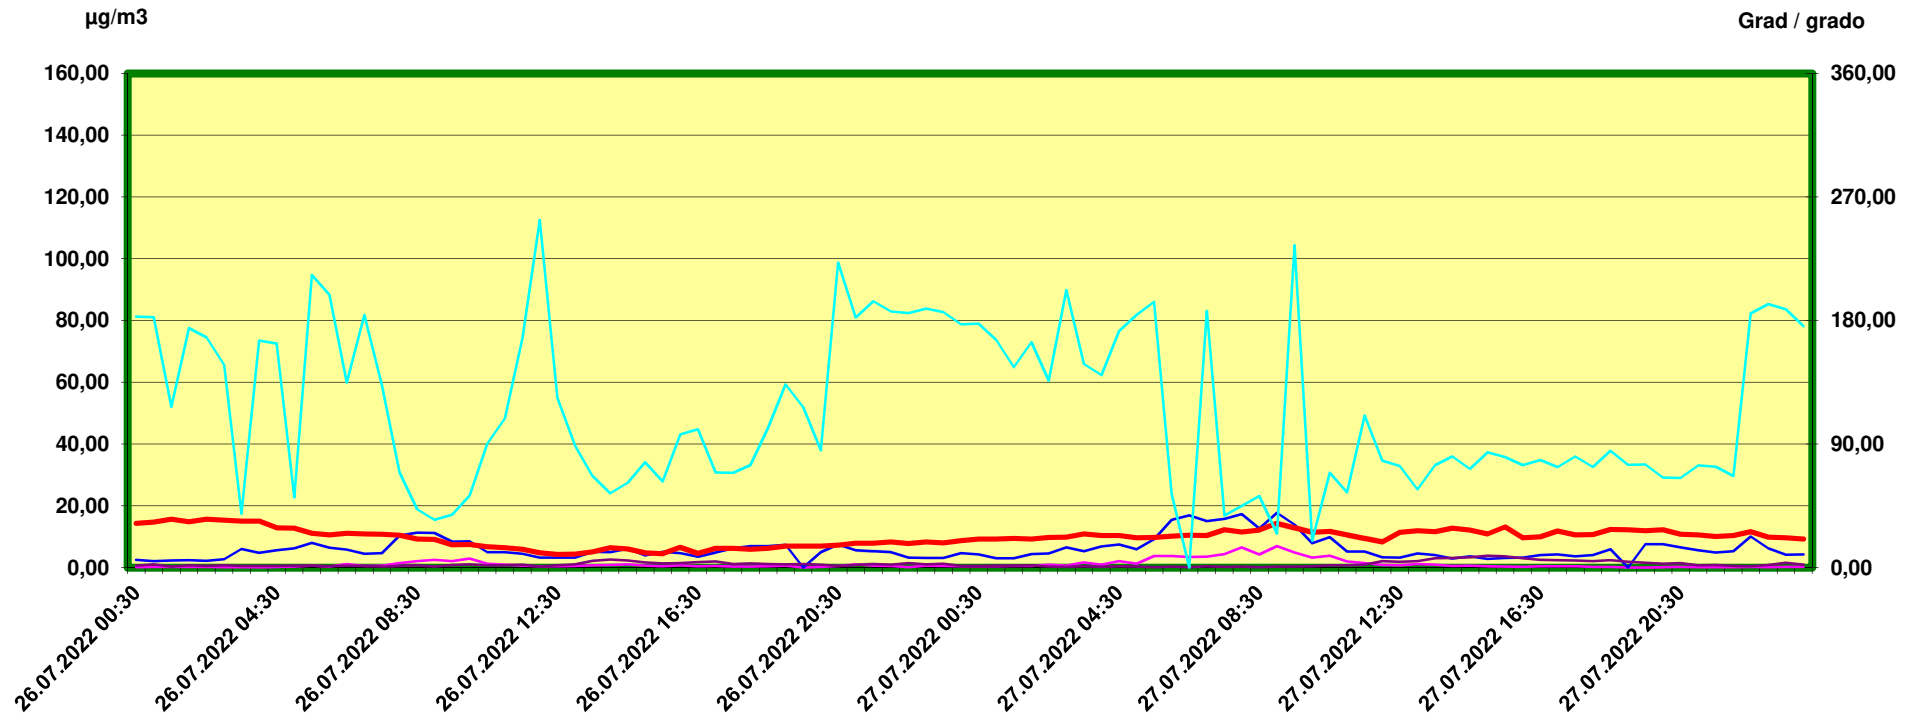

Tulfes

Zeitraum / Periodo di tempo: 26-7-2022 00:30 - 27-7-2022 24:00

Unkorrigierte Werte / Valori non corretti