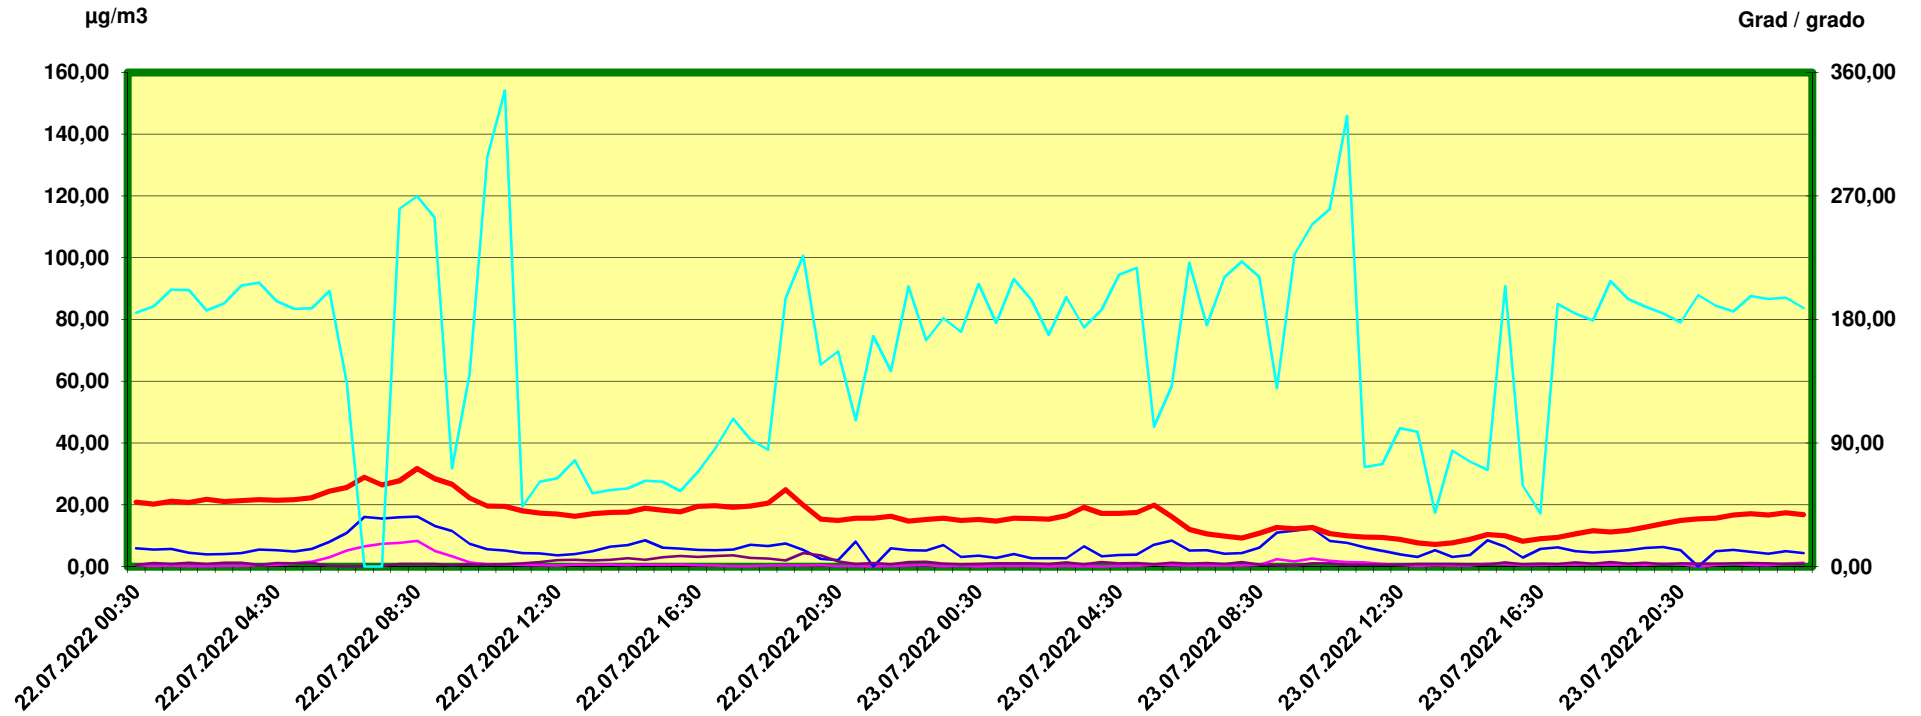

# Tulfes

Zeitraum / Periodo di tempo: 22-7-2022 00:30 - 23-7-2022 24:00

Unkorrigierte Werte / Valori non corretti