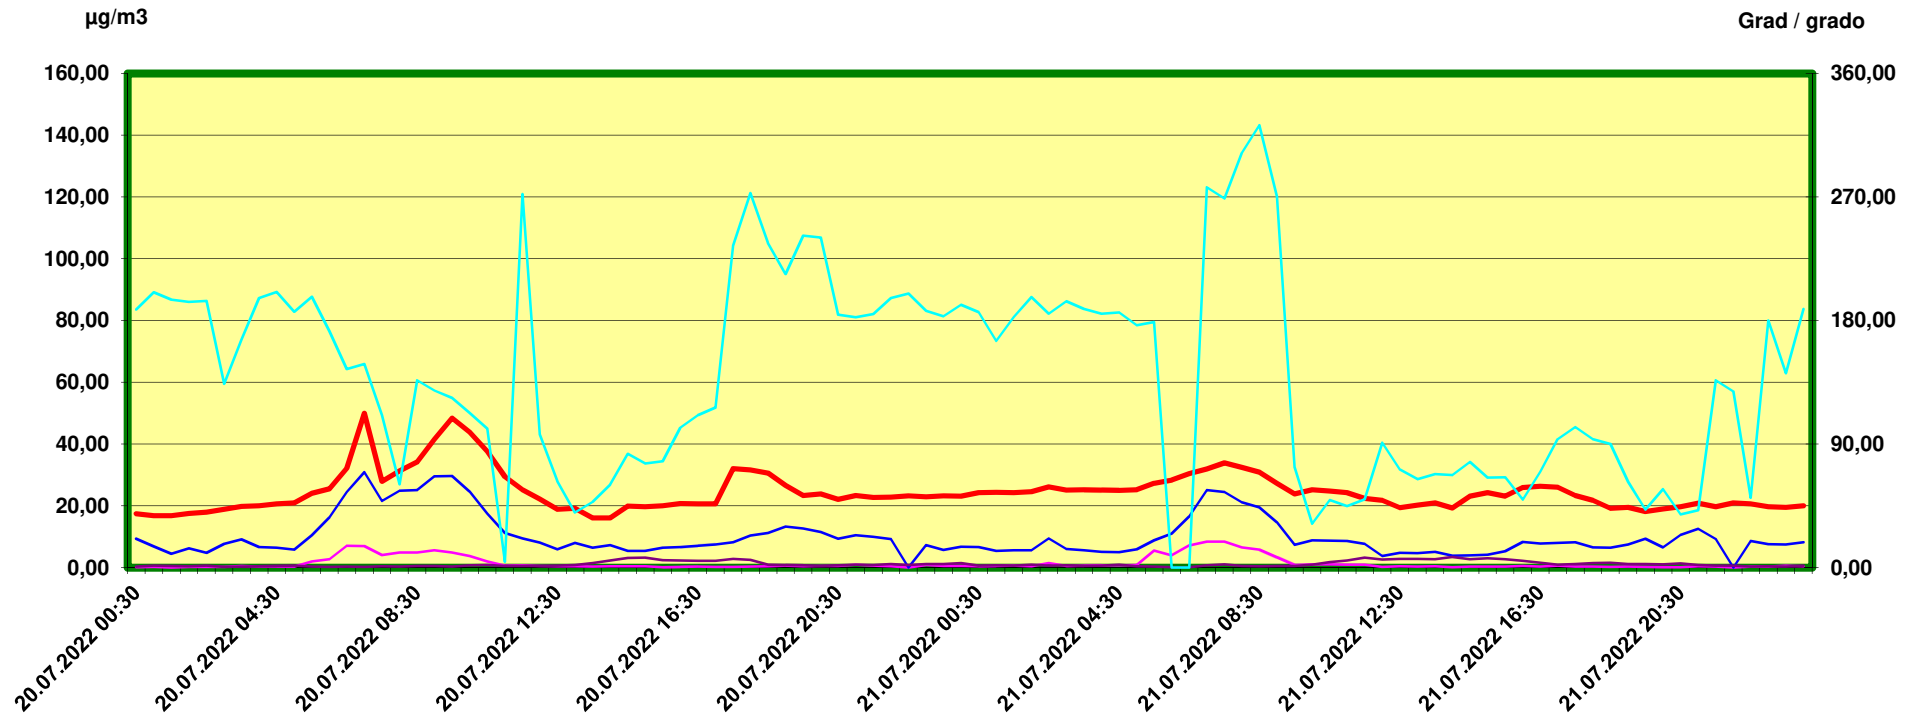

Tulfes

Zeitraum / Periodo di tempo: 20-7-2022 00:30 - 21-7-2022 24:00

Unkorrigierte Werte / Valori non corretti