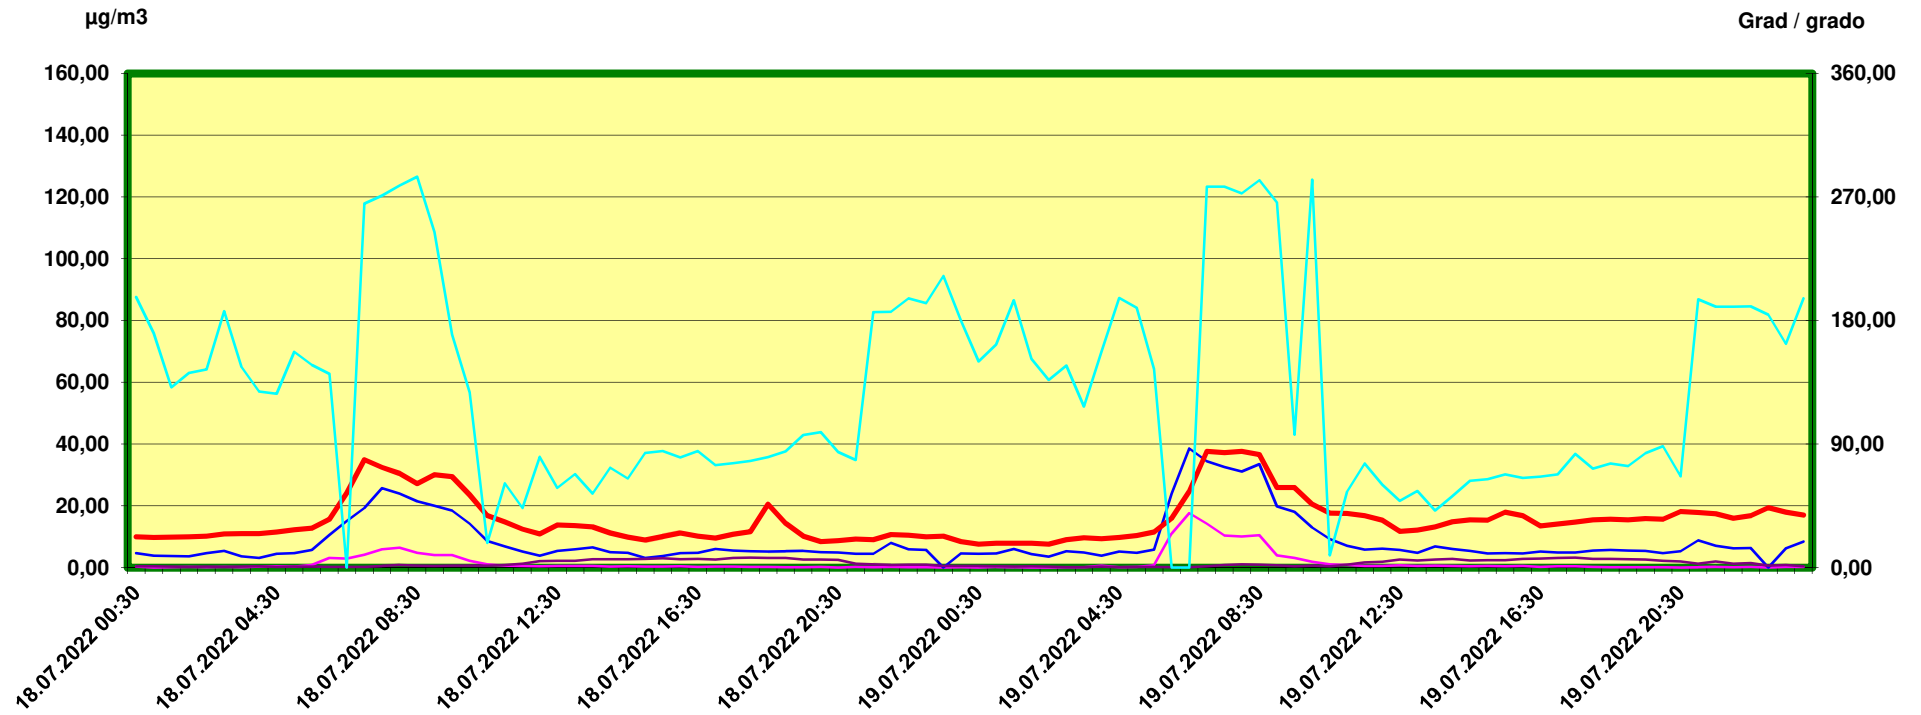

Tulfes

Zeitraum / Periodo di tempo: 18-7-2022 00:30 - 19-7-2022 24:00

Unkorrigierte Werte / Valori non corretti