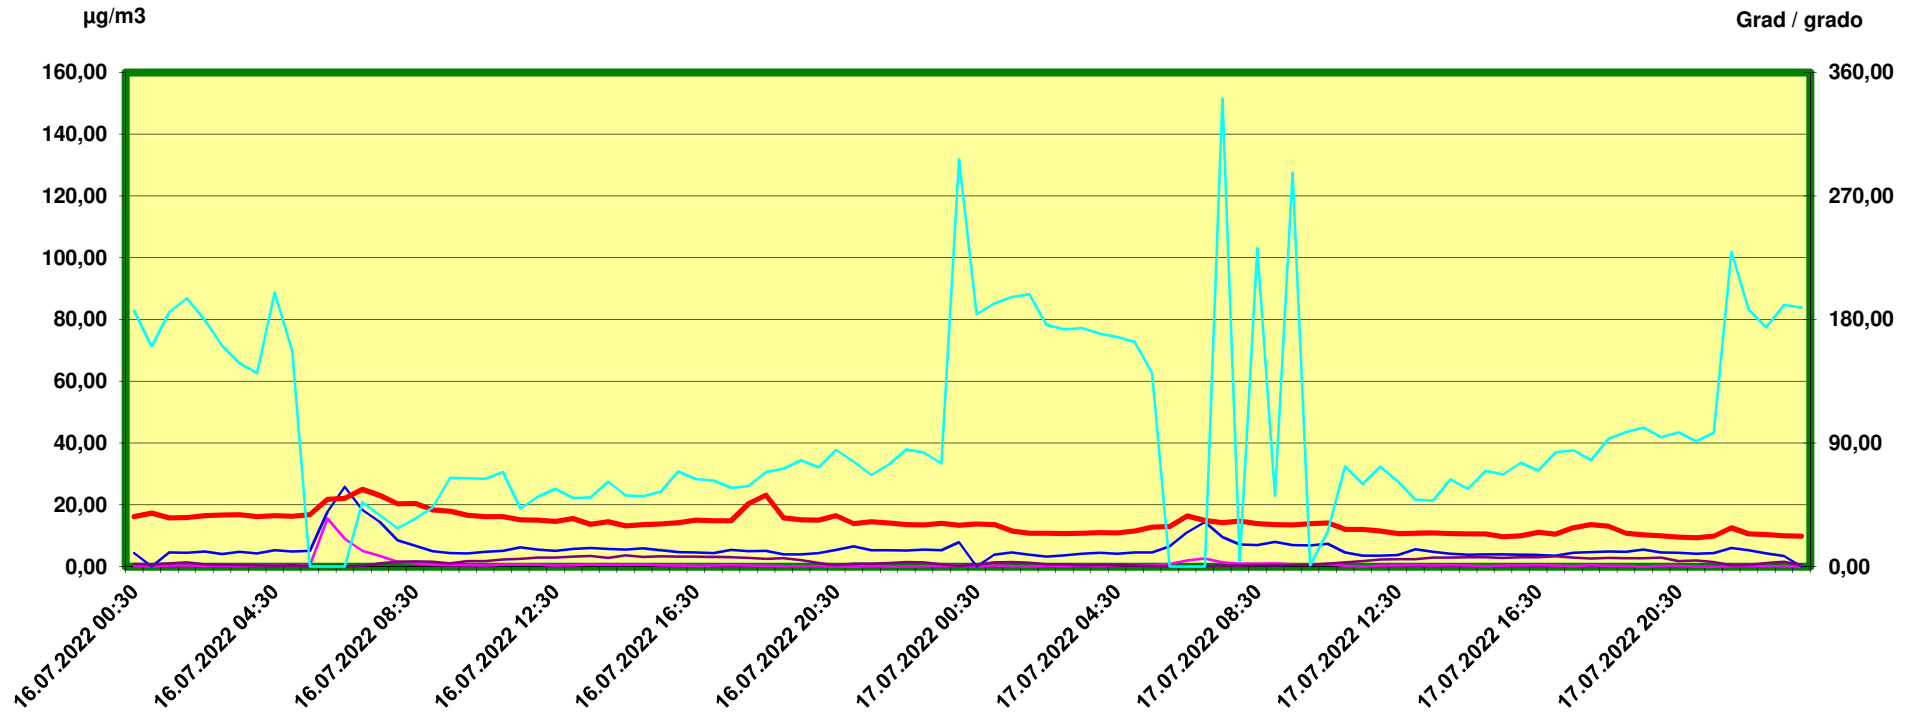

Tulfes

Zeitraum / Periodo di tempo: 16-7-2022 00:30 - 17-7-2022 24:00

Unkorrigierte Werte / Valori non corretti